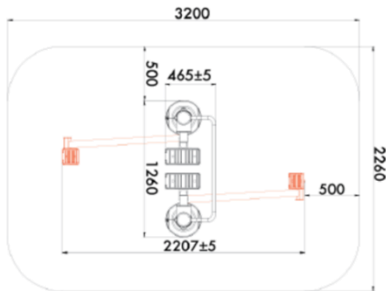

חומרים:

פלדה מגולוונת, מתכת, פלסטיק, וגומי.
כל החומרים מותאמים לכושר חיצוני
והינם אל-חלד

מתקן אמון על שרירי רגליים ומפרקי המותניים.
ביצוע התרגיל: אחיזה במעקה בעת ביצוע תנועות רב כיוונית עם
הרגליים דימוי הליכה או ריצה.

לגילאי: 14 ומעלה

מס' המשתמשים: 1

משקל מקסימלי 160 ק"ג

גובה מתקן: 1.482+5 מ'