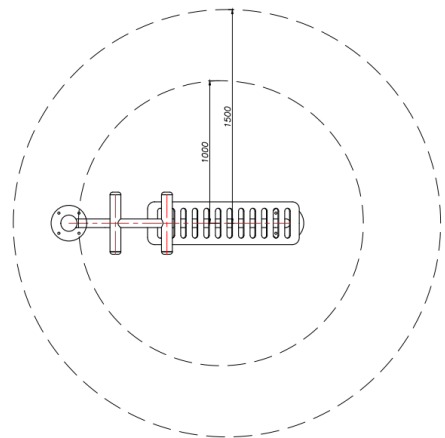

מתקן כפיפות בטן מק"ט cpz-754

חומרים:

ברזל מגולוון
שטח בטיחות: קוטר 3.0 מ"ר.
פלסטיק HDPE

גילאים: 14 ומעלה
מס' משתתפים: 1