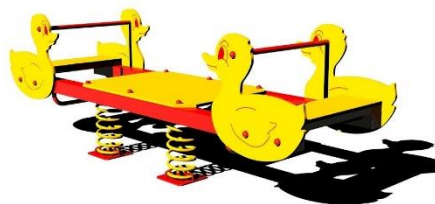

RE 276

CPZ-419

RE 296

CPZ-436B

CPZ 431