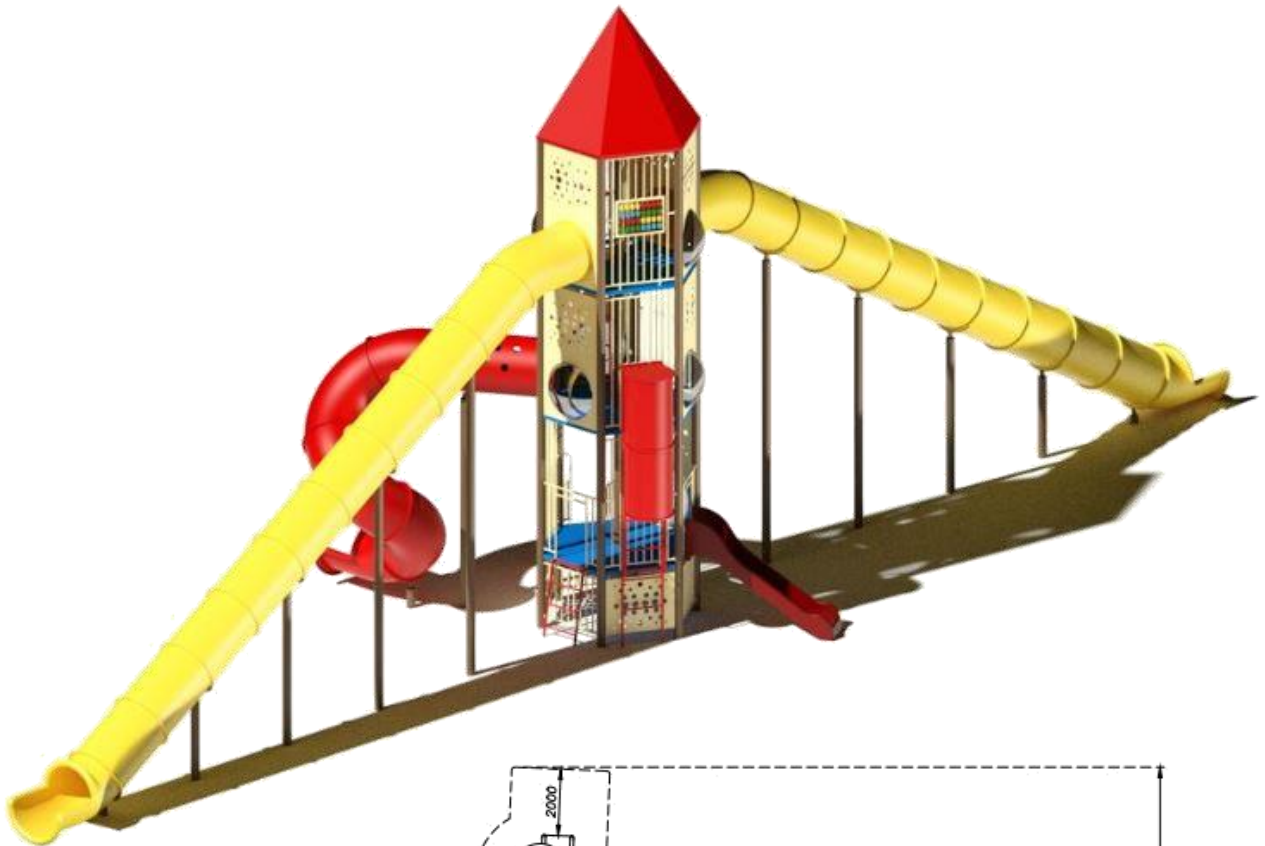

מתקן "טוסקנה" מק"ט CPZ-216

חומרים:

עמודים: פלדה מגולוונת צבעונית (לפי בחירת

המזמין)

כולל פנלים מפח צבעוני מכופף מחובר לעמוד ללא מחבר.

מגלשות: מגלשת צינור מפוליפרופילן בצבע אדום

כחול וצהוב

מחברים : ברגי נירוסטה

גובה מתקן: 5.3 מ'

גיל משתמשים: 4 ומעלה

מספר משתמשים: 20