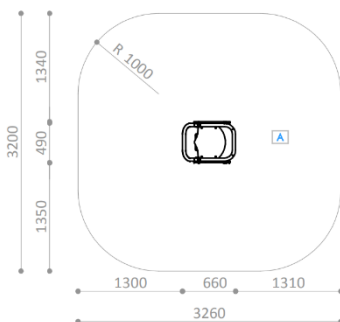

מתקן קפיצי מק"ט RE-292

חומרים:
מוט אחיזה לידיים, עמודים וקפיץ: אלומיניום
ונירוסטה.
פאנלים ומושב: HPL עובי דופן 13 מ"מ.

גיל משתמשים: 1-6
מספר משתמשים: 2
גובה נפילה: 0.42 מ'.

מתקן קפיצי מק"ט R4613

חומרים:
מוט אחיזה לידיים, עמודים וקפיץ: ברזל
מגלון.
פאנלים ומושב: HDPE עובי דופן 18 מ"מ.
גובה מתקן: 0.85 מ'.