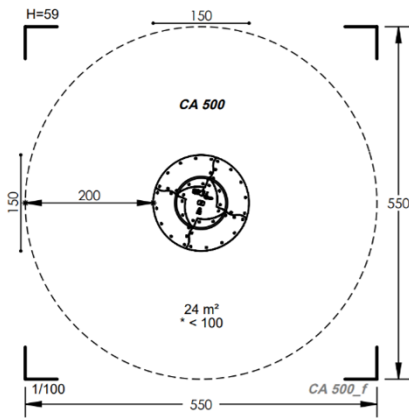

מתקני נדנדות וקרוסלות

קרוסלה שכיבה אתגרית "יופי" מק"ט CA 500

חומרים:
פאנלים: HPL עובי דופן 13 מ"מ
מאחזי יד: נירוסטה
שטח בטיחות: 5.5x5.5 מ"ר.

גיל משתמשים: 3-12
גובה מתקן: 59 ס"מ
מספר משתמשים: 6

קרוסלה קלאסית מק"ט PZ-207