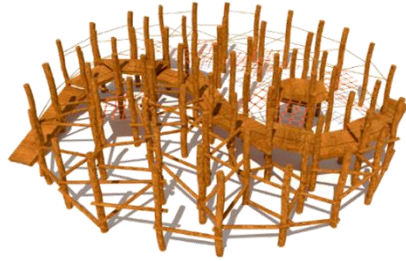

חומרים:

שלד מתקן: פלדה מגולגלת.
כל החומרים מותאמים לכושר חיצוני
והינם אל-חלד.

גילאים: 14 ומעלה
מס' משתתפים: 1
גובה מתקן: 1.80 מ'

מתקני עץ

לכל הגילאים

AT-18070012

AT-17990005

AT-18030011