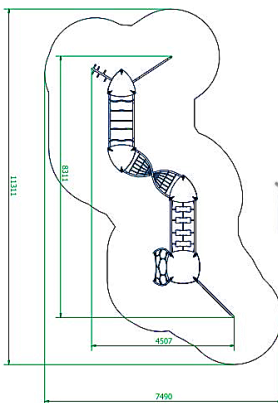

עמודים: ברזל מגולוון.

חבלים: חבלים עשויים מכבלי מתכת מצופים פוליפרופילן

קבוצת גיל: עד 14 שנים

גובה נפילה: 1.94 מ'

מס' משתתפים: 8

מתקן דגם "עיר החבלים" מק"ט 77714

חומרים:

פאנלים ומשטח דריכה: HDPE עובי דופן 18 מ"מ.