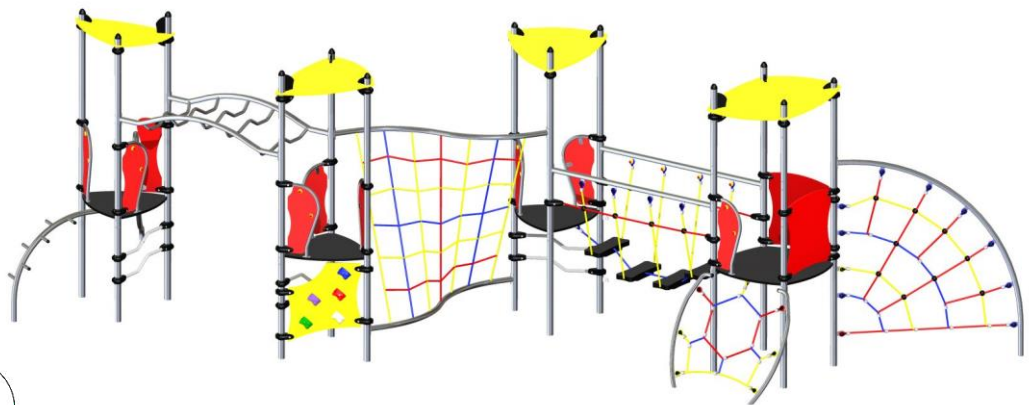

חומרים:
פאנלים: HDPE עובי דופן 18 מ"מ.
עמודים: ברזל מגולוון.

קבוצת גיל: לכל גיל
גובה נפילה: 1.0 מ'
גובה מתקן: 3.4 מ'

מתקנים משולבים

מתקן דגם "מרצדס" מק"ט 77705

חומרים:

פאנלים ומשטח דריכה: HDPE עובי דופן 18 מ"מ.

עמודים: ברזל מגולוון.

חבלים: חבלים עשויים מכבלי מתכת מצופים פוליפרופילן

קבוצת גיל: עד 14 שנים

גובה נפילה: 1.94 מ'

מס' משתתפים: 8

מתקן דגם "עיר החבלים" מק"ט 77714

חומרים:

פאנלים ומשטח דריכה: HDPE עובי דופן 18 מ"מ.

עמודים: ברזל מגולוון.

חבלים: חבלים עשויים מכבלי מתכת מצופים פוליפרופילן

קבוצת גיל: עד 14 שנים

גובה נפילה: 0.98 מ'

מס' משתתפים: 12

מתקנים משולבים

מתקן משולב דגם מק"ט CPZ-581

חומרים: