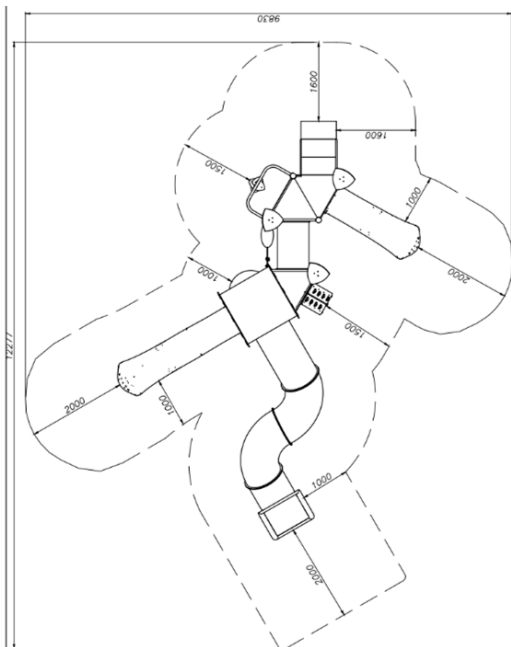

מתקני משולבים

מתקן "טופז" מק"ט CPZ-237

חומרים:

עמודים: פלדה מגולוונת צבעונית (לפי בחירת המזמין)

פאנלים: פלסטיק HDPE

מגלשות: פלסטיק / פלסטיק מנופח

גיל משתמשים: לכל גיל

מספר משתמשים: 15

שטח בטיחות: 9.8*12.2 מ"ר