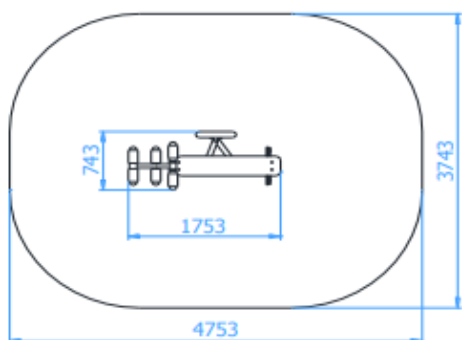

גילאים: 14 ומעלה
מס' משתתפים: 1
גובה מתקן: 1.808 מ'

מתקן מזמרה מק"ט 26139

חומרים:

שלד מתקן: פלדה מגולוונת.
כל החומרים מותאמים לכושר חיצוני
והינם אל-חלד.

גילאים: 6-14
מס' משתתפים: 1
גובה מתקן: 1.808 מ'

מתקן מיטה לבטן מק"ט 26159