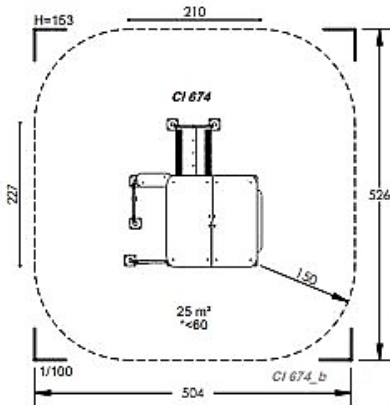

מתקן בית בובות "פנטזיה" מק"ט R5021

חומרים:

פאנלים: HDPE.
גובה מתקן: 1.64 מ'.

גיל משתמשים: 1-6
מספר משתמשים: 8
גובה נפילה: 0.17 מ'.

מתקן לפעוטות רב חושי מק"ט CI 674-02 מותאם גם לנכים

חומרים:
פאנלים: HPL
עמודים: אלומיניום ונירוסטה