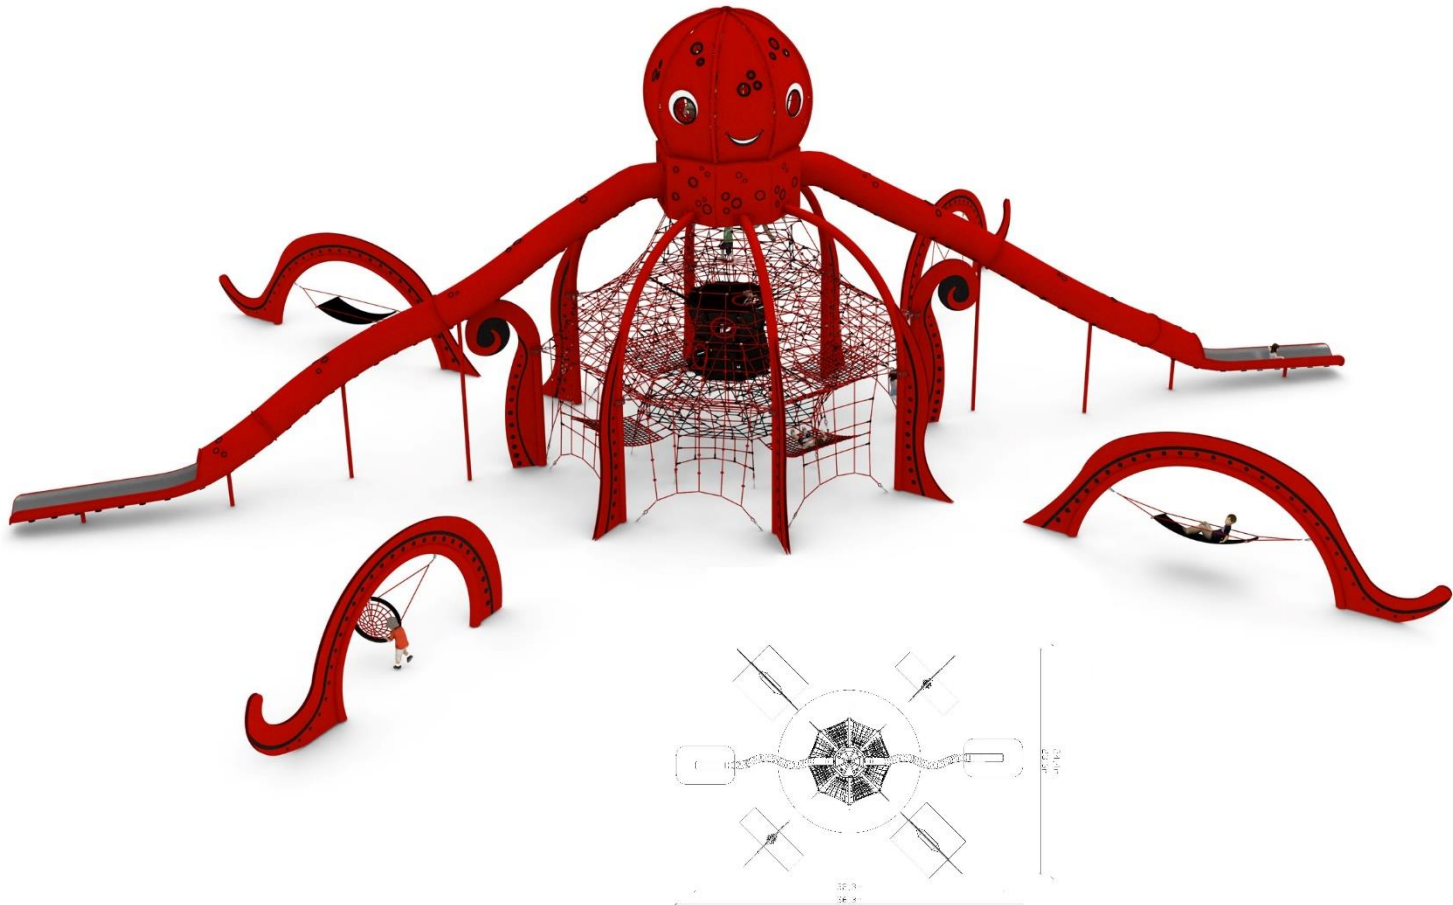

מתקן ענק "ג'ונגל" EX 15-5001 מק"ט

מתאים לגילאים: 2-12
גובה: 1.75 מ'
מס' משתתפים: 40

חומרים

עמודים: נירוסטה 316L (בצבע כסף - אינם צבועים)
עמודים משושה: סגסוגת אלומיניום (בצבע כסף - אינם צבועים)
פאנלים: HPL עובי דופן 15 מ"מ
שטח בטיחות: 7 על 6 מטר
מגלשה 1.20: דפנות HPL, משטח גלישה HDPE Starboard
מדרכים: HPL עובי דופן 15 מ"מ בעלי בליטות נגד החלקה
(בצבע חום - לא ניתן להחלפה)

מתקני אקסטרים

מתקן אתגרי משולב "חללית" מק"ט NR-1125

חומרים:

אורך: 32.3 מ'

רוחב: 23.6 מ'

גובה: 10.5 מ'

עמודים: ברזל מגולוון

חבלים: חבלים עשויים מכבלי מתכת מצופה