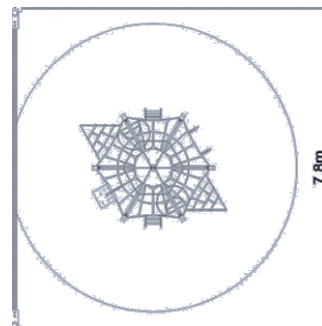

למתקן עמוד פלדה ממוקם במרכז עם קוטר של 168.3 מ"מ, אשר 6 קורות פלדה עם קוטר של 101.6 מ"מ. הרשתות מהודקות עם רשתות, סולמות, כבלים וטיפוס גומי. מבנה פלדה מוגן מפני קורוזיה על ידי גלון בטבול חם. פלטפורמה מחוברת לרמה המוגדרת על HPL העשויה מלוח ידי הרשת האופקית. החבלים המשמשים את המכשיר הם בקוטר של 16 מ"מ והם עשויים פוליפרופילן, מחוזקים גם עם מחרוזות פלדה. כל מחברים עשויים נירוסטה. בסיס בטון מזוין אחראי על חיבור המוט עם הקרקע.

אורך: 4.0 מ'
רוחב: 3.5 מ'
גובה: 3.7 מ'
שטח מינימלי: מעגל עם רדיוס של 3.9 מ'
קבוצת גיל: 5 עד 14 שנים
גובה נפילה: 1.5 מ'
היסודות ממוקמים בעומק של: 1 מ'