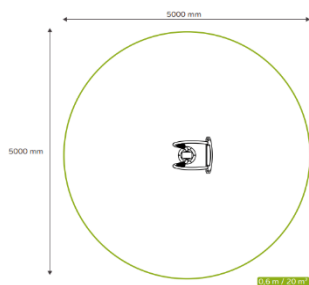

מתקן נענוע סיבובי דגם "VULCANO" מק"ט M-130

חומרים:
גודל המתקן: 0.7 X 0.8 מ"ר.
גובה מתקן: 0.85 מ'.
גודל שטח בטיחות: קוטר 5.0 מ'.
עמודים: ברזל מגלון (צבוע), עמידים לעשרות שנים
ללא קורוזיה.
מדרך ומשענת: EDPE עובי דופן 18 מ"מ.

גילאים: 8-16
מס' משתמשים: 1
גובה נפילה: 0.6 מ'.