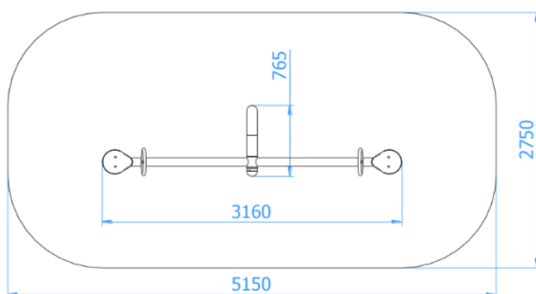

CPZ-350

CPZ-603

מתקן קוף קטן מק"ט RE 298

חומרים:

לוחות: HPL עובי דופן 13 מ"מ
 ידיות עשויות נירוסטה
 קפיץ פלדה
 שטח בטיחות: 5.88X3.51 מ"ר.

מתאים לגילאים: 6-12
 מס' משתתפים: 2
 גובה נפילה: 1.26 מ'

מתקן נענוע מק"ט 2230