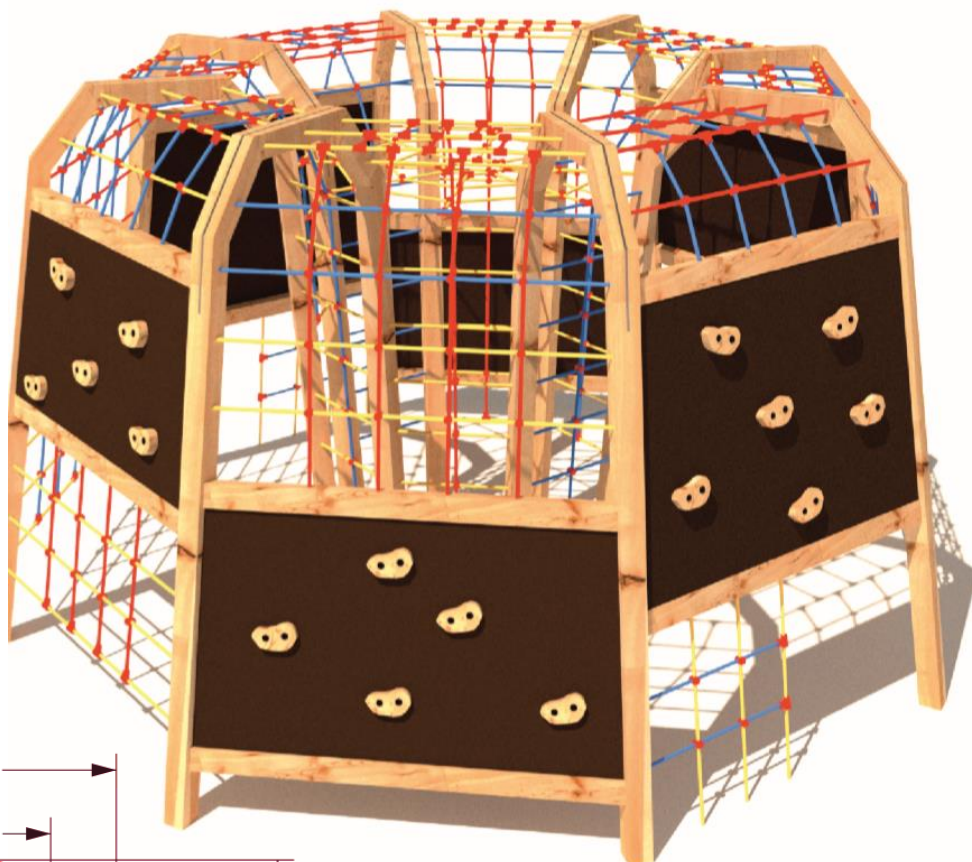

מס' משתתפים: 10

גובה המתקן: 5.00 מ'

אורך המתקן: 12.30 מ'

רוחב המתקן: 9.00 מ'

גובה נפילה: 1.10 מ'

מתקן דגם "מבצר ג'זרי" מק"ט AT-18030011

חומרים:
מתקן עשוי מעץ רובינייה משובח
מגלשות: פלדה מגולוונת
חבלים ומגלשות: פוליפרופילן

מתאים לגילאים: 6-15
מס' משתתפים: 20
גובה המתקן: 5.20 מ'
אורך המתקן: 22.00 מ'
רוחב המתקן: 12.60 מ'
גובה נפילה: 1.50 מ'

מתקן דגם "עוגת יום הולדת" מק"ט AT-18130007

חומרים:

מתקן עשוי מעץ רובינייה משובח
 חבלים: פוליפרופילן