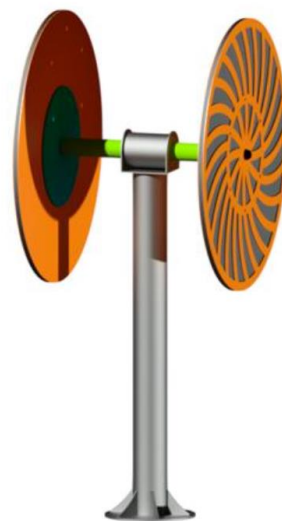

גילאים: 14 ומלה
מס' משתתפים: 1
גובה מתקן: 1.6 מ'