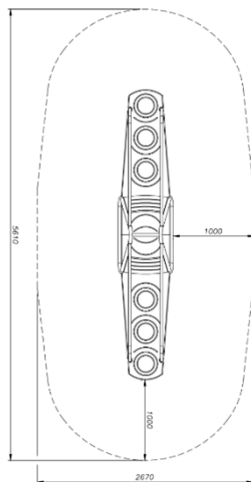

מתקן נענוע מק"ט CPZ-350

מס' משתתפים: 8
גובה מתקן: 1.287 מ'

חומרים:
משטח דריכה: HDPE עובי דופן 18 מ"מ.
צבוע עם לכה אקרילית להגנה מפני קורוזיה
יסודות: עשוי בטון 30B המאפשר התקנה.