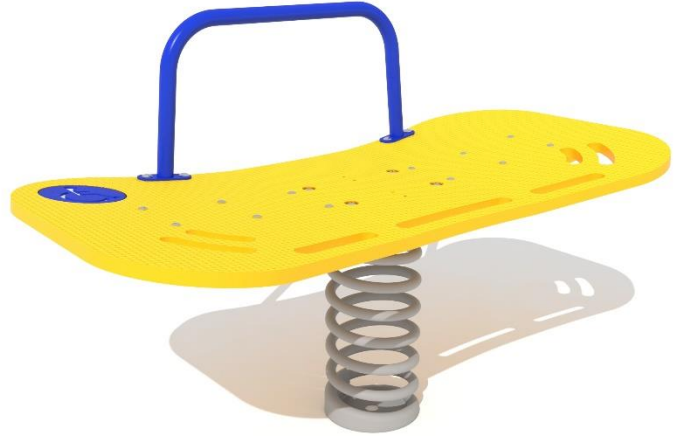

מתקן קפיצי מק"ט R4614

חומרים:

קפיץ: מברזל מגולוון.
מוט אחיזה ופאנלים: HDPE עובי 18 מ"מ.
גובה מתקן: 0.78 מ'.

גיל משתמשים: 1-9
מספר משתמשים: 3
גובה נפילה: 0.52 מ'.