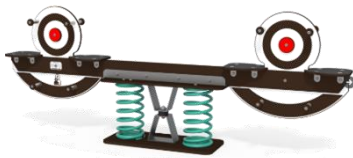

RE 276

CPZ-419

RE 296

CPZ-436B