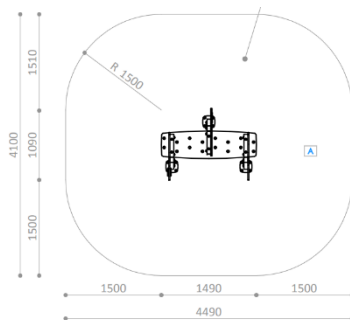

גיל משתמשים: 1-9
מספר משתמשים: 1

מתקן קפיצי מק"ט R4614

חומרים:

קפיץ: מברזל מגולוון.
 מוט אחיזה ופאנלים: HDPE עובי 18 מ"מ.
 גובה מתקן: 0.78 מ'.

גיל משתמשים: 1-9
 מספר משתמשים: 3
 גובה נפילה: 0.52 מ'.

מתקן כושר מתיחה ותלייה לפעוטות מק"ט R5201