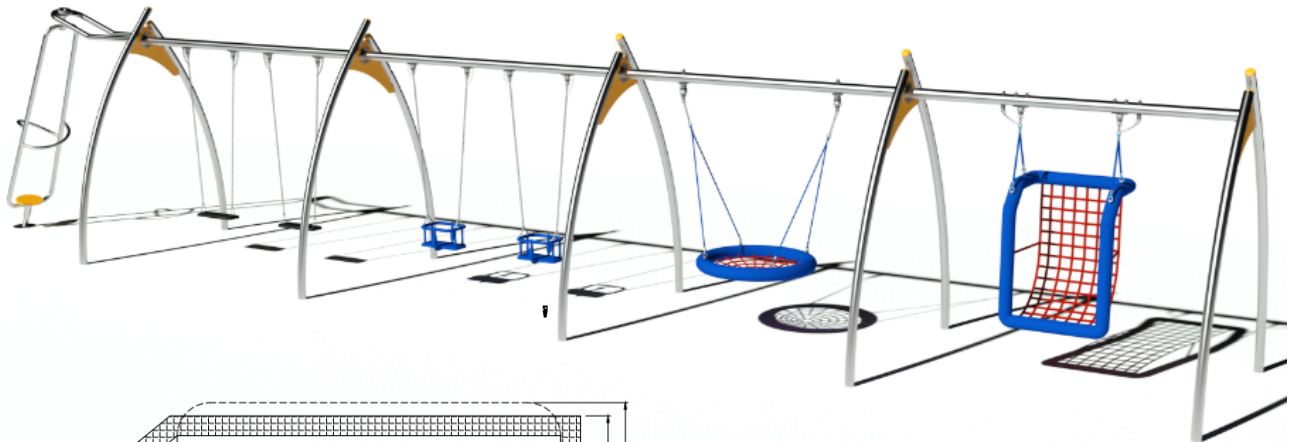

מתקני נדנדות וקרוסלות

סט נדנדות

מושב קן ציפור, מושב נגיש לבעלי מוגבלויות, שני קרוסלה עמידה, מושבי בוגרים ושני מושבי פעוטות
מק"ט CPz-331a,332a,333a,334a,335a