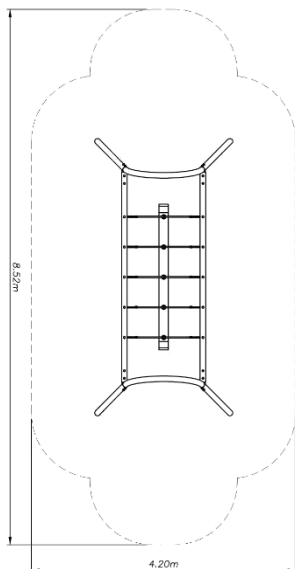

חומרים

עמודים: פלדה בגליון חם בצביעה באווירה ימית
אלמנט תילוי: נירוסטה (בצבע כסף – אינו צבוע)
חבלים: פוליפרופילן קוטר 16 מ"מ בצבע שחור

גיל משתמשים: 3-14
מספר משתמשים: 4
גובה מתקן: 3.07 מ'