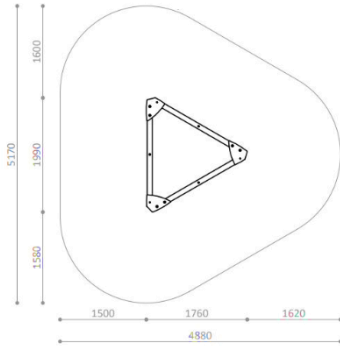

מתקני פעוטות

מתקן משולב "סינדרלה קטנה" מק"ט CPz-553

חומרים:

משטח דריכה ופאנלים: HDPE
עמודים: ברזל מגולוון.
מגלשה: פלסטיק.

מתאים לגילאים: 2-10
גובה מתקן: 2.392
מס' משתתפים: 3

מתקני פערות

מתקן משולב "מנואט" מק"ט CPz-560

חומרים:

משטח דריכה ופאנלים: HDPE
עמודים: ברזל מגולוון.
מגלשה: פלסטיק.

מתאים לגילאים: 2-10
מס' משתתפים: 3

ארגז חול לפעוטות מק"ט R5204

חומרים:
מסגרת: ברזל מגולוון
מושבים: HDPE.

גיל משתמשים: 0-6
 מספר משתמשים: 4
 גובה נפילה: 0.14 מ'.