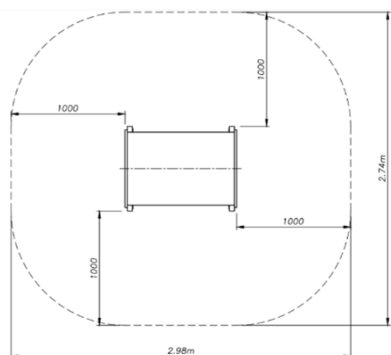

מנהרת זחילה מק"ט CPz-532

חומרים:
מנהרת זחילה: ברזל מגולוון.
בסיס מתקן: עץ.
שטח בטיחות: 2.74x2.98 מ"ר.

מתאים לגילאים: 2-8
גובה מתקן: 711.3
מס' משתתפים: 1