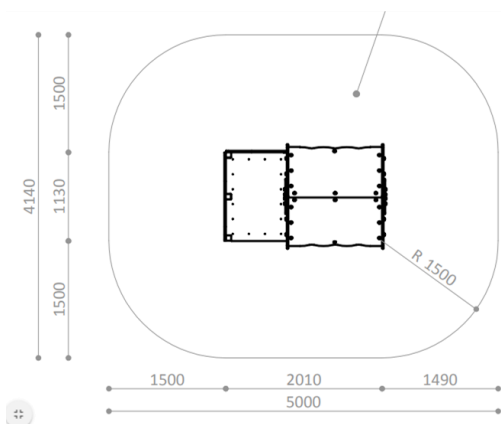

מתקן בית בובות "פנטזיה" מק"ט R5021

חומרים:

פאנלים: HDPE.
גובה מתקן: 1.64 מ'.

גיל משתמשים: 1-6
מספר משתמשים: 8
גובה נפילה: 0.17 מ'.