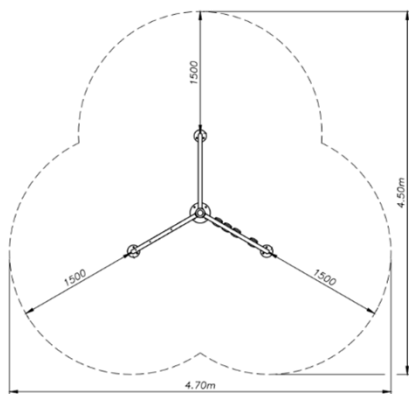

שטח בטיחות: 4.76x4.03 מ"ר.

מתאים לגילאים: 2-6

מס' משתתפים: 2

גובה מתקן: 2.372

מתקן אתגרי לפעוטות דגם "שפירית" מק"ט CPZ-542

חומרים:

פאנלים: HDPE
 עמודים: ברזל מגולוון.
 חבלים: פרופיפופילן.
 שטח בטיחות: 4.5x4.7 מ"ר.

מתאים לגילאים: 2-6
 מס' משתתפים: 6
 גובה מתקן: 1.24

מתקן דגם "שגון" מק"ט Cpz-546

חומרים:

משטח דריכה: HDPE
 עמודים: ברזל מגולוון.
 מגלשה: פלסטיק.
 שטח בטיחות: קוטר 6.07 מ"ר.

מתאים לגילאים: 2-6
 מס' משתתפים: 2
 גובה מתקן: 1.540