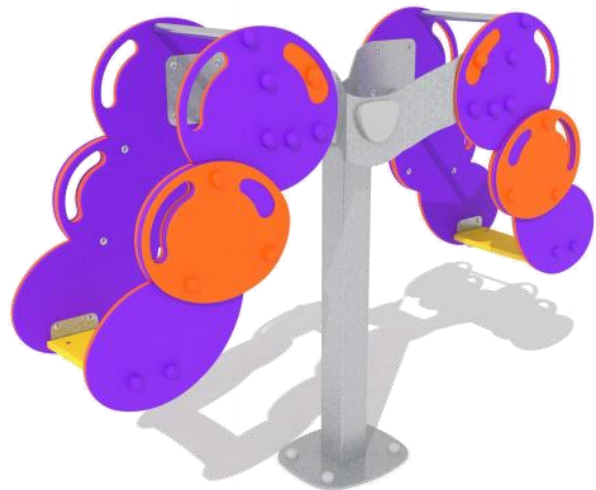

מתקן נענוע מק"ט 23200

חומרים:

בסיס מתקן: ברזל מגולוון.
מושבים: HDPE עובי דופן 18 מ"מ.

מתאים לגילאים: 3-14
מס' משתתפים: 2
גובה מתקן: 2.540 מ'

מתקן נענוע בעמידה דגם "אשכול" מק"ט R4715

חומרים:

משטח דריכה: HDPE עובי דופן 18 מ"מ.
עמודים: ברזל מגולוון (צבוע), עמידים לעשרות שנים ללא קורוזיה.
חלק נע: על בסיס נירוסטה.