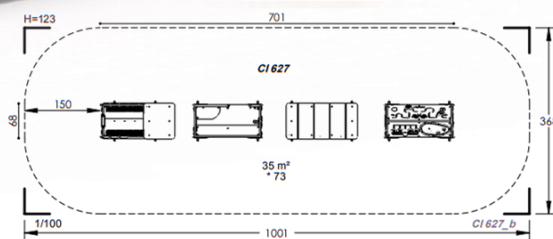

Cpz-514

Cpz-513.3

מתקני כלי תחבורה

מתקן לפעוטות דגם "מכונית" מק"ט

CPZ-576

חומרים:
פאנלים: HDPE
עמודים: ברזל מגולוון

לגילאי: 1-6
מס' משתתפים: 3
גובה נפילה: 0.8 מ'

מתקן דגם "רכבת משחקים" מק"ט CI-627