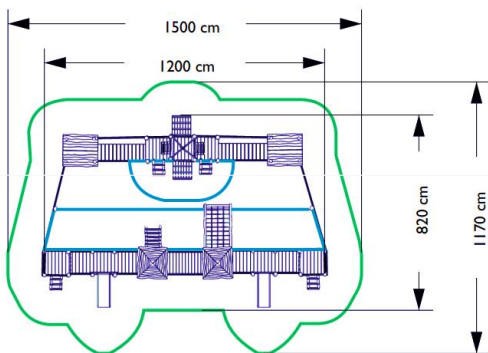

מתקני עץ

מתקן דגם "עיר העץ" מק"ט AT-17150001

חומרים:

מתקן עשוי מעץ רובינייה משובח
מגלשות: פלדה מגולוונת
רכיבי נירוסטה
חבלים: 16 מ"מ.

מתאים לגילאים: 4-15
מס' משתתפים: 15
גובה המתקן: 3.60 מ'
אורך המתקן: 12.00 מ'
רוחב המתקן: 8.20 מ'
גובה נפילה: 1.95 מ'