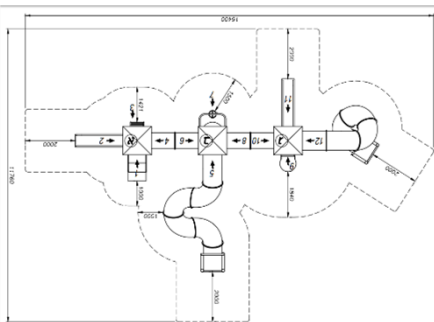

מתקן דגם "טירת מאיר" מק"ט CPZ-238.5ST

חומרים:

פאנלים: HDPE.
עמודים: ברזל מגולוון.
מגלשות: פלסטיק מנופח
שטח בטיחות: 13.0*10.5 מ"ר

קבוצת גיל: לכל גיל
גובה נפילה: 2.93 מ'
מס' משתתפים: 60

מתקנים משולבים

מתקן "פיאנו" מק"ט PZ-223A/B