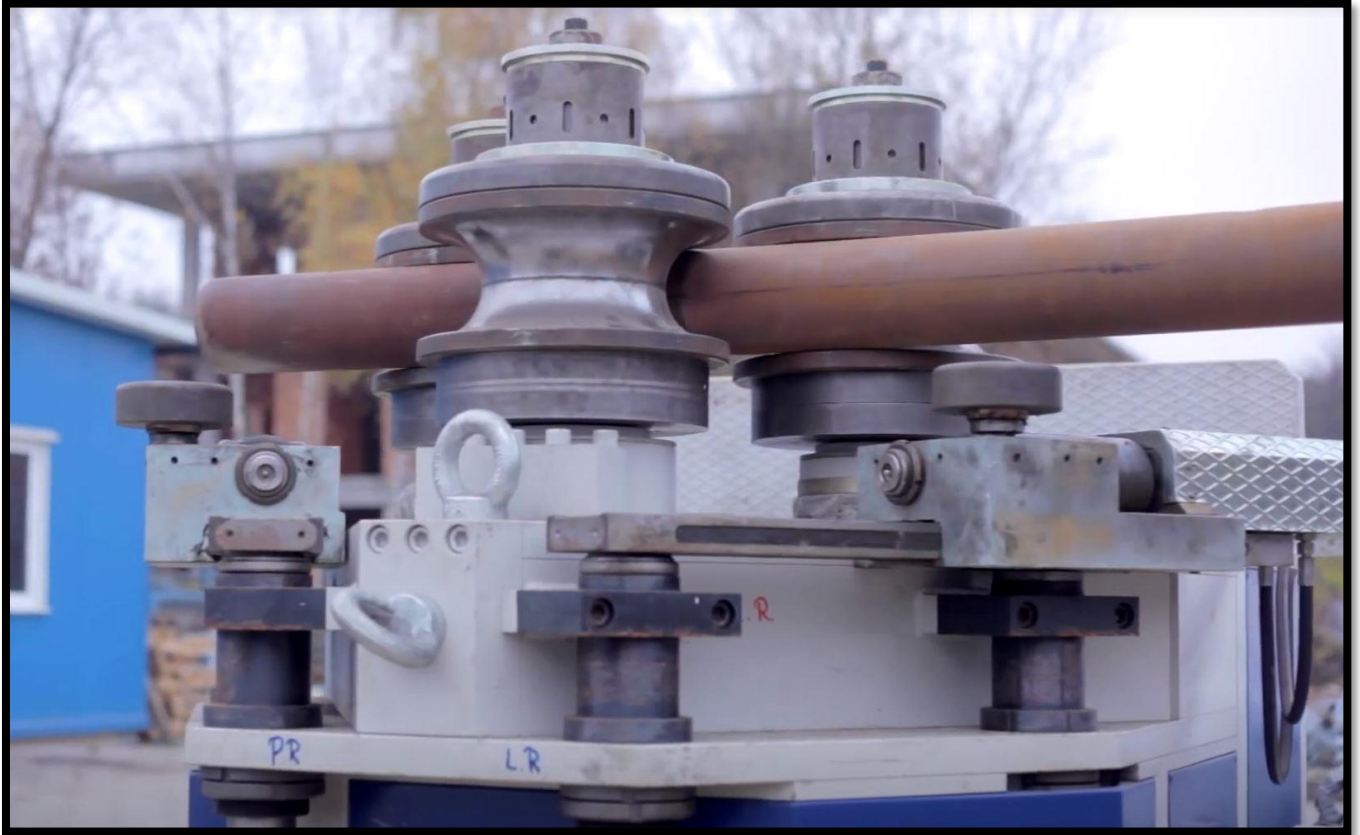

פרויקט עבדון מועצה אזורית מעלה יוסף

פרויקטים

פרויקט גן ורדים וגן גולן-קריית מלאכי

אחריות

שלד:
2 שנים
אלמנטים:
2 שנים

חומרי גלם

חומרי גלם

חומרי גלם