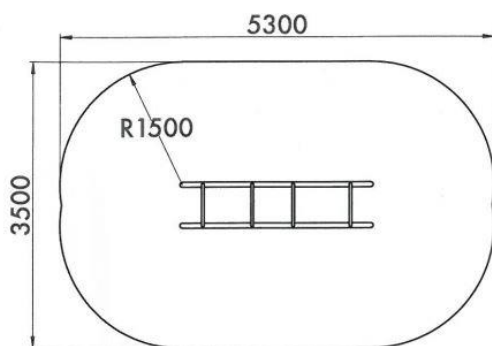

PZ-510

CPZ-748

מתקן כושר משולב מק"ט R7479

חומרים:
פלדה מגולוונת עם צבע
פוליאסטר
ברגים נירוסטה אנטי ונדליזם

גילאים: 14 ומעלה
מס' משתתפים: 8
גובה נפילה: 2.00 מ'
גובה מתקן: 3.010 מ'

מתקן כושר לאימון הידיים מק"ט rwc-004