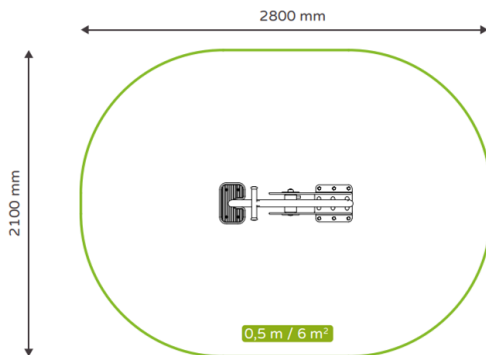

מתקן נענוע דגם "ORBIT" מק"ט M-720

חומרים:

גובה נפילה: 0.5 מ'.
פאנלים: HDPE עובי דופן 18 מ"מ
מסגרת: פלדה מגולוונת (בצבע כסף – לא צבועה)
בעל מנגנון שיכוך גומי קפיצי מתוצרת רוסטה סוויס
גובה המתקן: מטר
גודל המתקן: 0.3X 1.0 מ"ר.
גודל שטח בטיחות: 2.8X2.1 מ"ר.

גילאים: 3-12
מס' משתמשים: 1