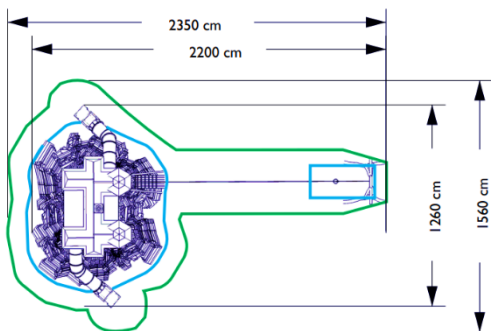

מס' משתתפים: 10

גובה המתקן: 5.00 מ'

אורך המתקן: 12.30 מ'

רוחב המתקן: 9.00 מ'

גובה נפילה: 1.10 מ'

מתקן דגם "מבצר ג'זרי" מק"ט AT-18030011

חומרים:
מתקן עשוי מעץ רובינייה משובח
מגלשות: פלדה מגולוונת
חבלים ומגלשות: פוליפרופילן