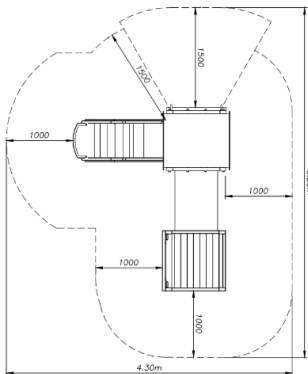

חומרים:
בסיס מתקן: עץ.
מנהרת זחילה וגג: ברזל מגולוון.
מגלשה: פלסטיק.
שטח בטיחות: 4.30x5.25 מ"ר.

מתאים לגילאים: 3-10
גובה מתקן: 2.389 מ'
מס' משתתפים: 6