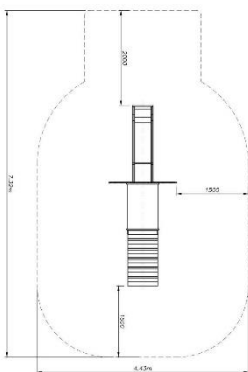

קרוסלה לפעוטות מק"ט Pz-402

חומרים:

מושב: HDPE
 שלד מתקן: ברזל מגולוון
 שטח בטיחות: קוטר 4.86 מ"ר.

גיל משתמשים: 0-3
 מס' משתמשים: 3
 גובה מתקן: 943

מתקן מגלשה דגם "פילפילון" מק"ט CPz-531

חומרים:

מגלשה: פלסטיק.
 מנהרת זחילה: ברזל מגולוון.
 שלד מתקן: עץ.
 שטח בטיחות: 7.32x4.43 מ"ר.