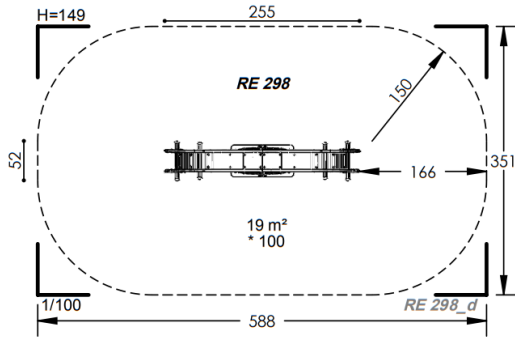

מתקן קוף קטן מק"ט RE 298

חומרים:

לוחות: HPL עובי דופן 13 מ"מ
ידיות עשויות נירוסטה
קפיץ פלדה
שטח בטיחות: 5.88X3.51 מ"ר.

מתאים לגילאים: 6-12
מס' משתתפים: 2
גובה נפילה: 1.26 מ'