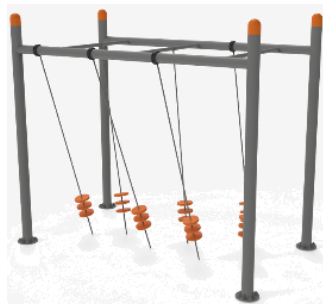

Hk-8228

HK-8229

HK-8236