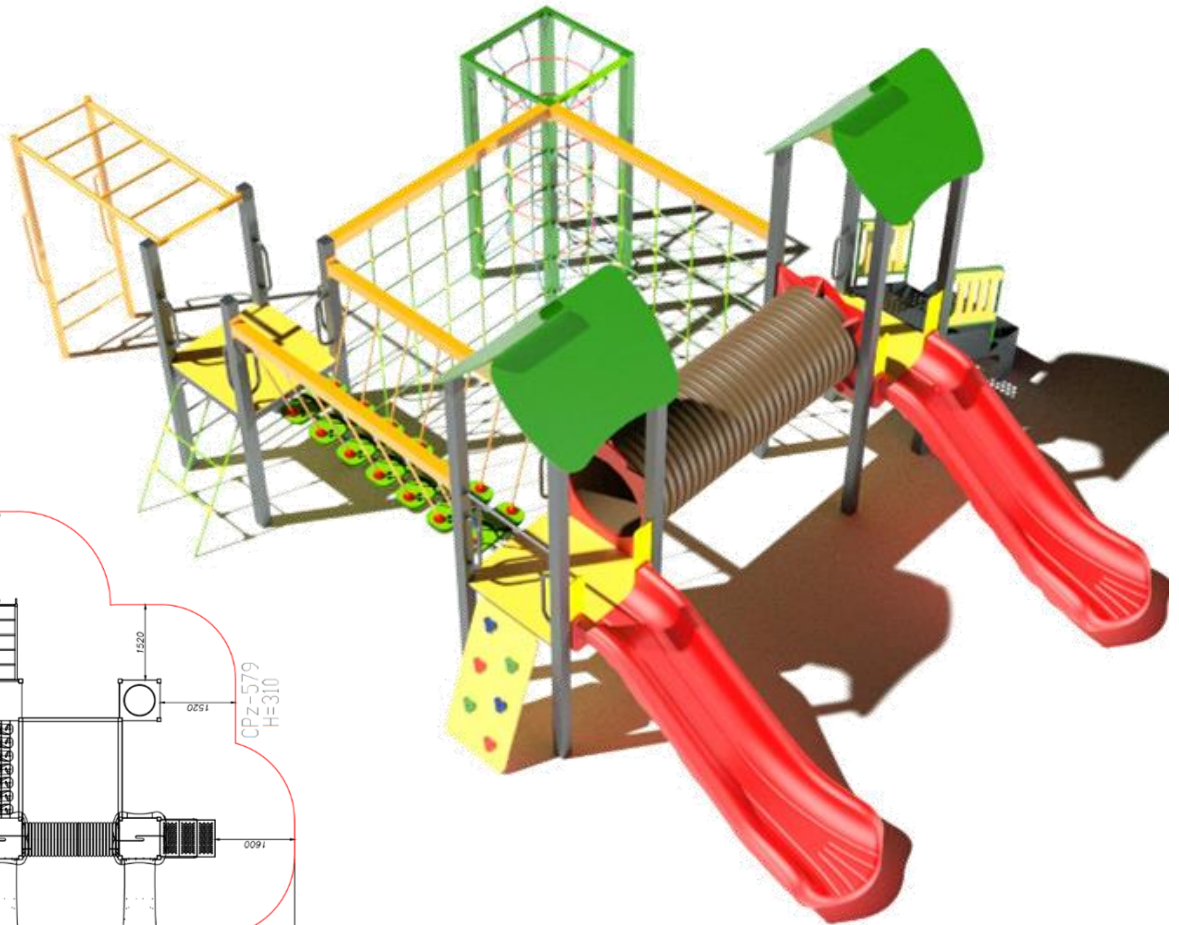

מתקנים משולבים

מתקן משולב דגם "אוקטבה" מק"ט CPZ-220.10

חומרים
עמודים: ברזל מגולוון
פאנלים: HDPE
שטח בטיחות: 8.7 על 6.7 מטר
מגלשה 1.0: פלסטיק מנופח

מתאים לגילאים: לכל גיל
גובה נפילה: 1.0 מ'
מס' משתתפים: 23

מתקני משולבים

מתקן דגם "טופז" מק"ט CPZ-579

חומרים:
פאנלים: HDPE עובי דופן 18 מ"מ.
עמודים: ברזל מגולוון.
חבלים: חבלים עשויים מכבלי מתכת
מצופים פוליפרופילן

קבוצת גיל: 3 ומעלה
גובה נפילה: 2.0 מ'
מס' משתתפים: 15