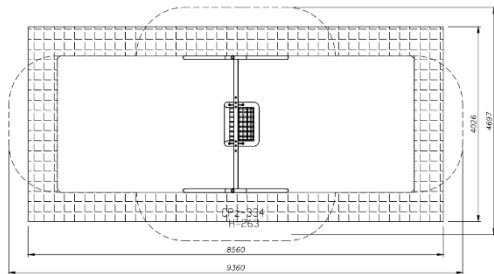

מתאים לגילאי: כל הגילאים - עד משקל

מס' משתמשים: 1

גובה מתקן: 2.7 מ'

בוכנה הידראולית

שטח בטיחות: 2.5*7.0 מ"ר

נדנדה גישה מק"ט CPZ-334

חומרים:

מוט אחיזה לנדנדות ועמודים: ברזל מגולוון.
פאנלים: HDPE עובי דופן 18 מ"מ
מושבים: פוליפרופילן.