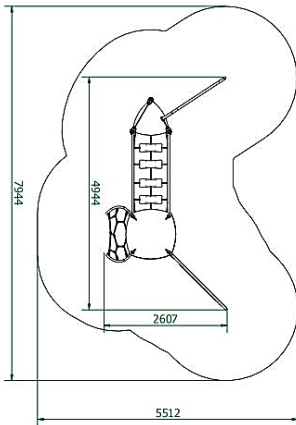

חומרים:

פאנלים ומשטח דריכה: HDPE עובי דופן 18 מ"מ.

עמודים: ברזל מגולוון.

חבלים: חבלים עשויים מכבלי מתכת מצופים פוליפרופילן

קבוצת גיל: עד 14 שנים

גובה נפילה: 1.94 מ'

מס' משתתפים: 8