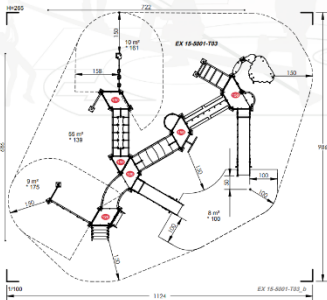

מתקן ענק "ג'ונגל" EX 15-5001 מק"ט

מתאים לגילאים: 2-12
גובה: 1.75 מ'
מס' משתתפים: 40

חומרים

עמודים: נירוסטה 316L (בצבע כסף - אינם צבועים)
עמודים משושה: סגסוגת אלומיניום (בצבע כסף - אינם צבועים)
פאנלים: HPL עובי דופן 15 מ"מ
שטח בטיחות: 7 על 6 מטר
מגלשה 1.20: דפנות HPL, משטח גלישה HDPE Starboard
מדרכים: HPL עובי דופן 15 מ"מ בעלי בליטות נגד החלקה
(בצבע חום - לא ניתן להחלפה)