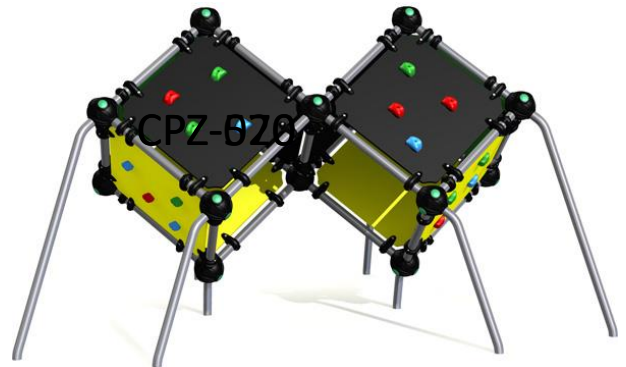

מתקני אקסטרים

מתקן קיר טיפוס
ניתן להרכבה בגדלים שונים

89201

89203

מתקן
מק"ט CPZ-020