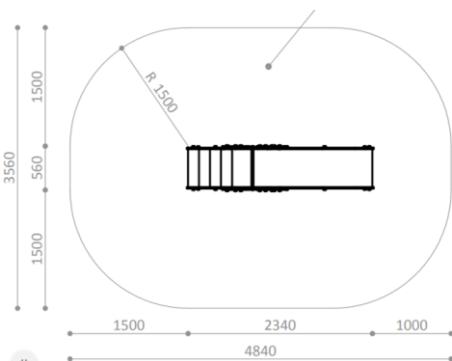

מתקן מגלשה לפעוטות פילון מק"ט R4815

חומרים:
פאנלים: HDPE
גובה מתקן: 1.63 מ'.

גיל משתמשים: 1-9
מספר משתמשים: 3
גובה נפילה: 1 מ'.