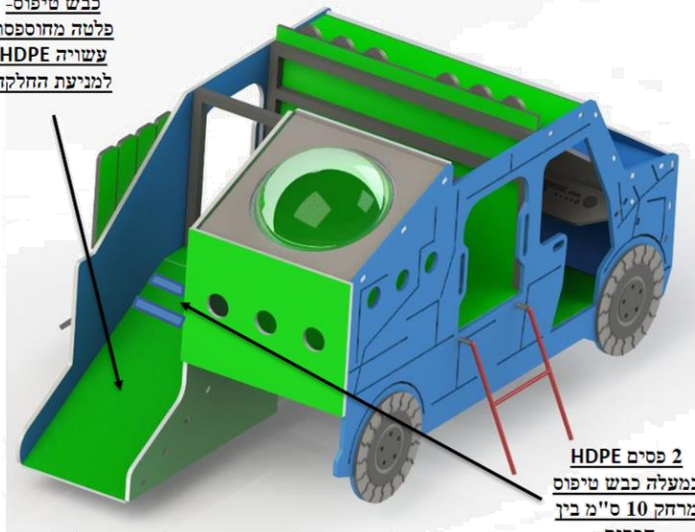

כבש טיפוס-
פלטת מחוספסת
עשויה HDPE
למניעת החלקה