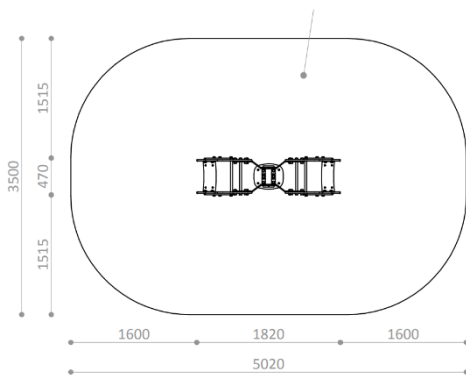

מתקן נענוע מק"ט 23200

חומרים:

בסיס מתקן: ברזל מגולוון.
מושבים: HDPE עובי דופן 18 מ"מ.

מתאים לגילאים: 3-14
מס' משתתפים: 2
גובה מתקן: 2.540 מ'

מתקן נענוע בעמידה דגם "אשכול" מק"ט R4715

חומרים:

משטח דריכה: HDPE עובי דופן 18 מ"מ.
עמודים: ברזל מגולוון (צבוע), עמידים לעשרות שנים ללא קורוזיה.
חלק נע: על בסיס נירוסטה.