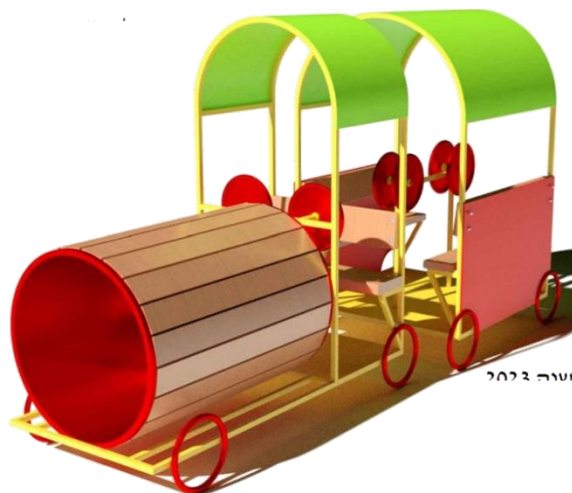

מתקן קטר וקרן מק"ט CPZ-513.3

חומרים:
מושבים: עץ
עמודים: ברזל מגולוון
פאנלים ווגג: HDPE
שטח בטיחות: 5.9*4.0 מ"ר.

מתאים לגלאים: כל הגילאים
מס' משתתפים: 6
גובה נפילה: 0.1 מ'