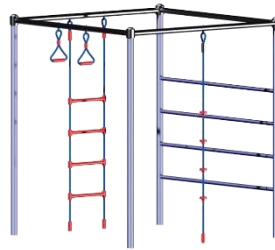

PZ-514A.97