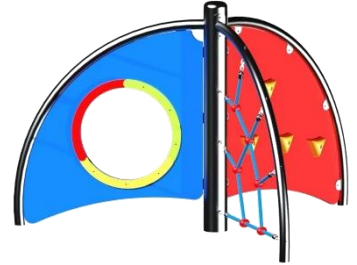

מתקני פערטות

CPZ-542

CPz-540

20.
01 ה
ה