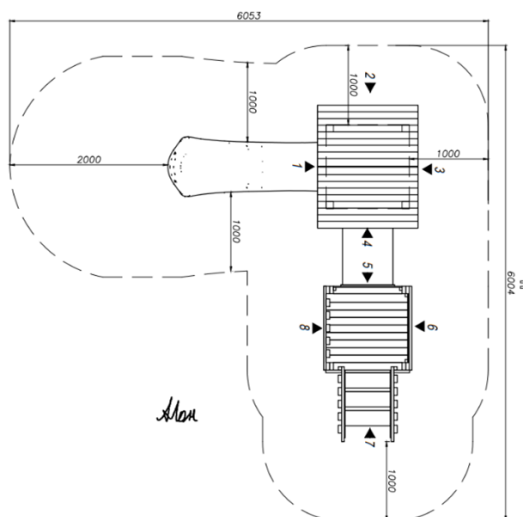

מתקן "טנסי" מק"ט CPZ-578

חומרים:

עמודים: עץ

פאנלים: פלסטיק HDPE

מגלשות: פלסטיק מנופח

גיל משתמשים: לכל גיל

מספר משתמשים: 10

שטח בטיחות: 6.0*6.0 מ"ר