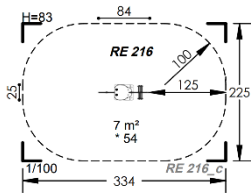

ברוז קפיצי מק"ט RE-216

גיל: 2-8
גובה נפילה: 0.42 מ'
מס' משתתפים: 1

חומרים:

פאנלים ומושב: HPL עובי דופן 13 מ"מ.
ידידות: אלומיניום ונירוסטה.