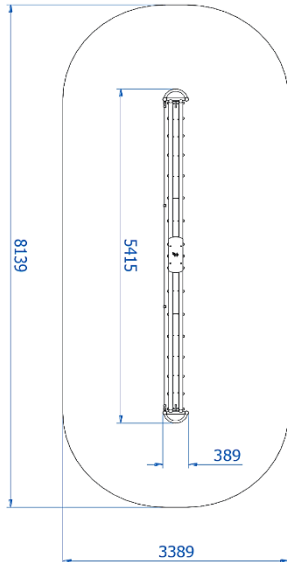

חומרים:

משטח דריכה: HDPE עובי דופן 18 מ"מ.
עמודים: ברזל מגלון (צבוע), עמידים
לעשרות שנים ללא קורוזיה.
חלק נע: על בסיס נירוסטה.

גילאים: 3 ומעלה
גובה מתקן: 2.13 מ'
מס' משתמשים: 1