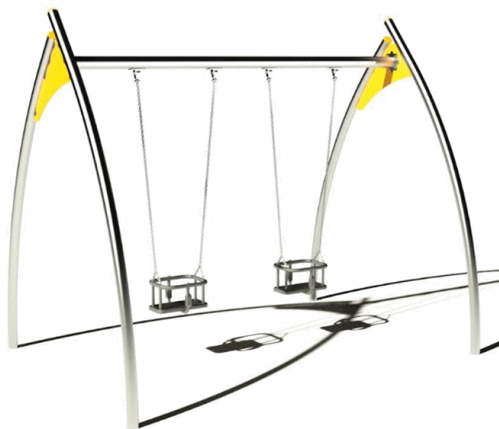

נדנדת פעוטות מק"ט

CPZ-332

חומרים:

המבנה התומך עשוי צינורות עגולים עשויים נירוסטה (כרום).
מחברים העמידים בפני תנאי מזג האוויר.
המטוטלת עם אלמנטים הזזה חסינים לקורוזיה
מושבים: מגומי

קבוצת גיל: 3-14 שנים

מס' משתמשים: 2

גובה מתקן: 2.63 מ'