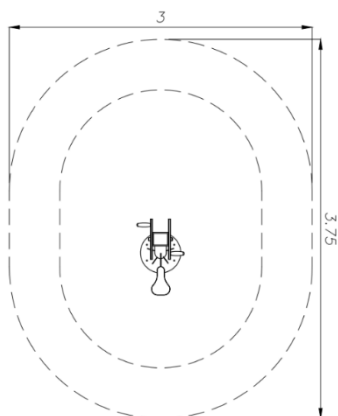

מתקן אופני ידיים מק"ט CPZ-748

חומרים:

בסיס מתקן ועמודים: מתכת מגולוונת
צבועה בצבע אפוקסי
שטח בטיחות: 3.0x3.75 מ"ר.
פלסטיק HDPE