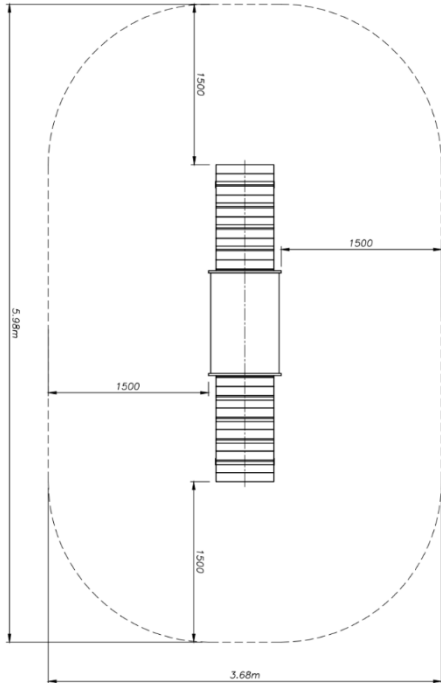

מנהרת זחילה מק"ט CPz-535

חומרים:

מנהרת זחילה: ברזל מגולוון.
בסיס מתקן וכבש עליה: עץ.

מתאים לגילאים: 2-8

גובה מתקן: 1.168

מס' משתתפים: 1