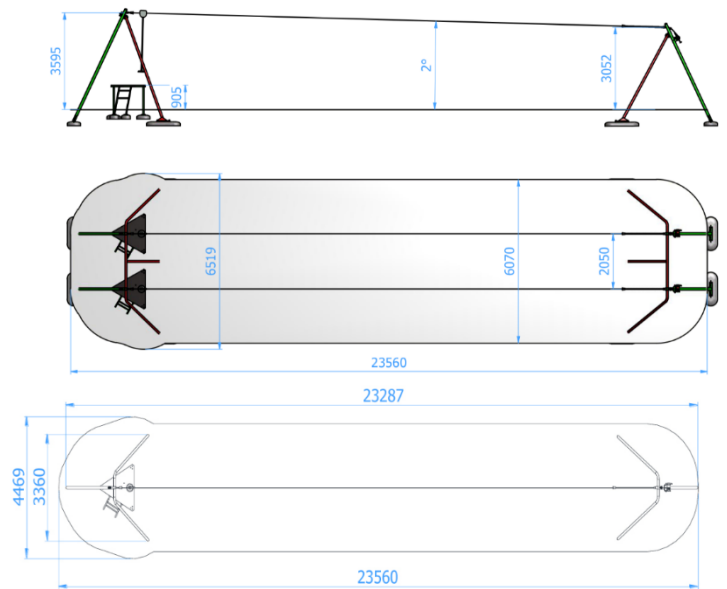

מתקן אומגה כפול-יחיד