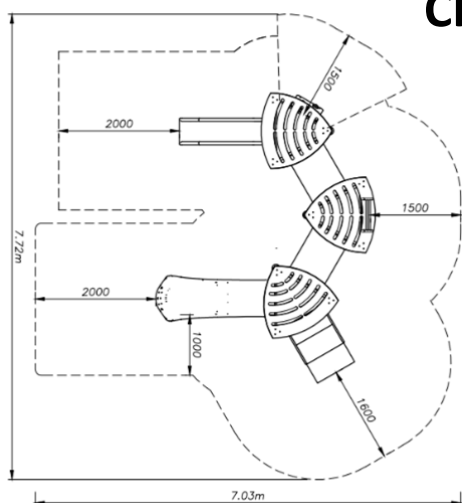

מתקן משולב דגם "סירת מנוע" מק"ט CPZ-566C

קבוצת גיל: לכל גיל
גובה נפילה: 1.0 מ'
שטח בטיחות: 7.0*7.7 מ"ר
מס' משתתפים: 8

חומרים:
פאנלים: HDPE.
עמודים: ברזל מגולוון.
מגלשות: פלסטיק מנופח