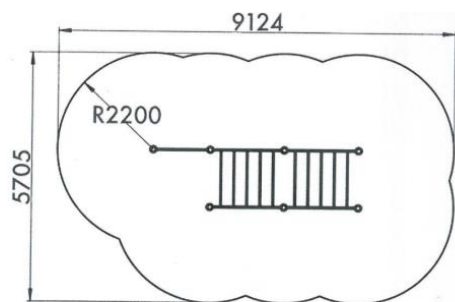

מתקן מתיחה כפול מק"ט RWC - 025

חומרים:

פלדה מגולוונת, מתכת, פלסטיק, וגומי.
כל החומרים מותאמים לכושר חיצוני והינם אל-חלד.

לגלוי: 14 ומעלה
מס' משתמשים: 2
גובה מקסימלי: 2.449 מ'