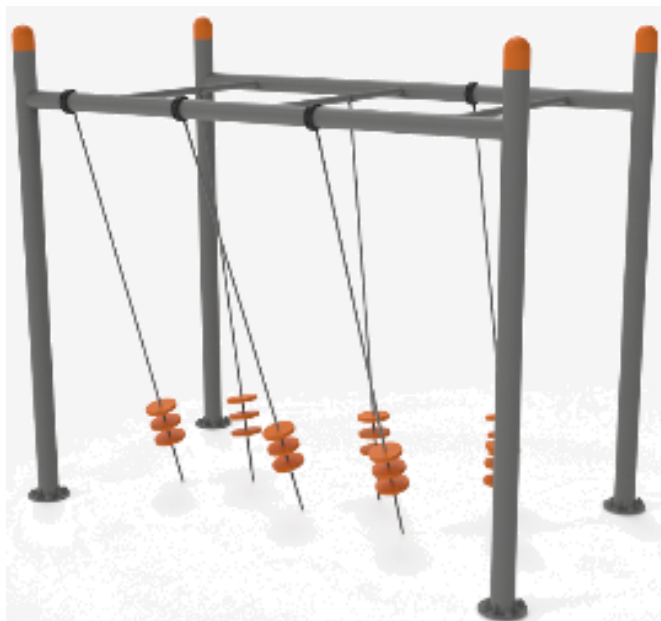

מתקני כושר אנרגי

מתקן נינג'ה מק"ט HK-8229

גילאים: 14 ומעלה
מס' משתתפים: 1
גובה מתקן: 2.6 מ'

חומרים:

בסיס מתקן ועמודים: פלדה מגולוונת
צבועה בתנור
שטח בטיחות: 3.5*4.9 מ"ר.
מדרכים: HDPE

מתקן קפיצות צפרדע מק"ט CPZ-736.4S

גילאים: 14 ומלה
מס' משתתפים: 1
גובה מתקן: 0.6 מ'

חומרים:

בסיס מתקן ועמודים: ברזל מגולוון
שטח בטיחות: 4.5*5.4 מ"ר.
מדרכים: HDPE