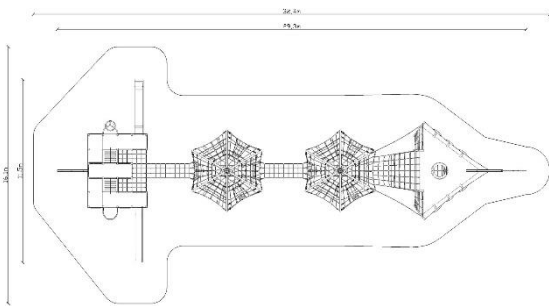

מתקני אקסטרים

מתקן אתגרי משולב "ספינת ויקינגים" מק"ט NR-1216