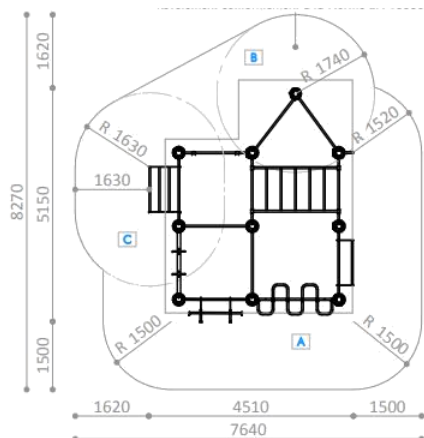

PZ-510

CPZ-748

מתקן כושר משולב מק"ט R7479

חומרים:
פלדה מגולוונת עם צבע
פוליאסטר
ברגים נירוסטה אנטי ונדליזם

גילאים: 14 ומעלה
מס' משתתפים: 8
גובה נפילה: 2.00 מ'
גובה מתקן: 3.010 מ'

מתקן כושר לאימון הידיים מק"ט rwc-004