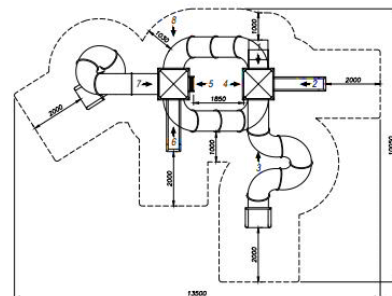

מגלשות: מגלשת צינור מפוליפרופילן בצבע אדום כחול וצהוב

מחברים: ברגי נירוסטה

גובה מתקן: 5.725 מ'

גיל משתמשים: 4 ומעלה
מספר משתמשים: 20

מתקנים משולבים

מתקן "לאונרדו" מק"ט CPZ-211

חומרים:

עמודים ופאנלים: פלדה מגולוונת צבעונית (לפי בחירת המזמין)
כולל פנלים מפח צבעוני מכופף מחובר לעמוד ללא מחבר.
מגלשות: מגלשת צינור מפוליפרופילן בצבע אדום כחול וצהוב
מחברים: ברגי נירוסטה