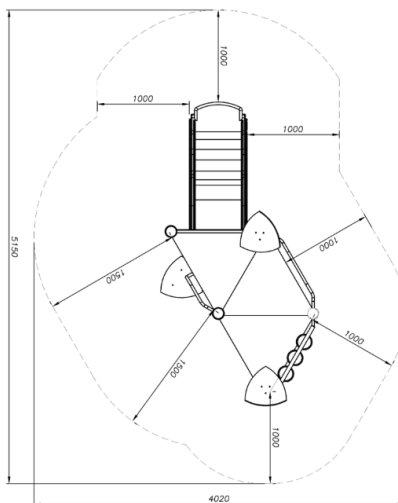

מתקן דגם "במבי" מק"ט CPz-543

חומרים:
פאנלים: HDPE
עמודים: ברזל מגולוון.
שטח בטיחות: 4.0X25.15 מ"ר.

מתאים לגילאים: 2-8
גובה מתקן: 2.4
מס' משתתפים: 1