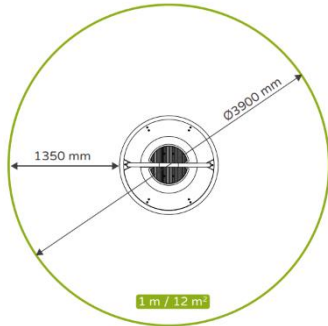

מתקן נענוע דגם "LOOP" מק"ט M-730

חומרים:

מושבים: HDPE עובי דופן 18 מ"מ
מסגרת: פלדה מגולוונת (בצבע כסף – לא צבועה)
בעל מנגנון שיכוך גומי קפיצי מתוצרת רוסטה סוויס

גילאים: 3-12
מס' משתמשים: 4
גובה נפילה: 0.9 מ'.