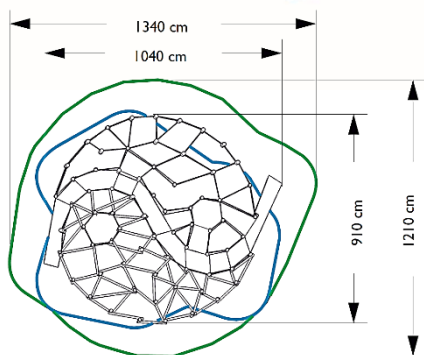

גובה המתקן: 3.60 מ'

אורך המתקן: 12.00 מ'

רוחב המתקן: 8.20 מ'

גובה נפילה: 1.95 מ'

מתקן מבוך דגם "ג'ין-ג'אנג" מק"ט AT-17990005

חומרים:

מתקן עשוי מעץ רוביניה משובח

מתאים לגילאים: 6-15