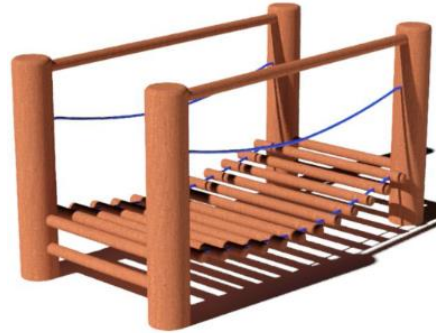

מתאים לגילאים: 2-8
 גובה מתקן: 2.4
 מס' משתתפים: 1

מתקן דגם "כספר" מק"ט CPZ-530

חומרים:
בסיס מתקן: עץ.
מנהרת זחילה וגג: ברזל מגולוון.
מגלשה: פלסטיק.
שטח בטיחות: 4.30x5.25 מ"ר.

מתאים לגילאים: 3-10
גובה מתקן: 2.389 מ'
מס' משתתפים: 6

מתקן גשר מק"ט CPZ-749

חומרים:
 בסיס מתקן: עץ.
 שטח בטיחות: 4.1*3.1 מ"ר.

מתאים לגילאים: 3-10
 גובה מתקן: 1.1 מ'
 מס' משתתפים: 2

מתקן גשר מק"ט CPZ-572

חומרים:
 בסיס מתקן: עץ.
 מושבים: פלסטיק HDPE.
 שטח בטיחות: קוטר 3.46 מ"ר.