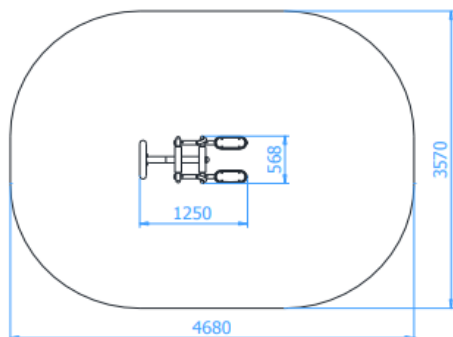

סקי קרוס קאנטרי מק"ט 26089

חומרים:

שלד מתקן: פלדה מגולוונת.
כל החומרים מותאמים לכושר חיצוני
והינם אל-חלד.

גילאים: 14 ומעלה
מס' משתתפים: 1
גובה מתקן: 1.808 מ'