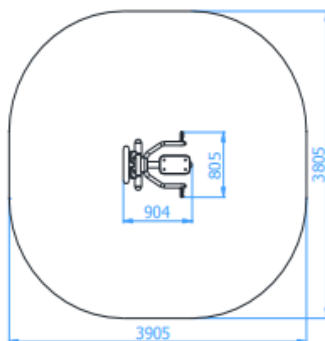

מתקן לידיים ולכתפיים מק"ט 26099

חומרים:

שלד מתקן: פלדה מגולוונת.
כל החומרים מותאמים לכושר חיצוני
והינם אל-חלד.

לגילאי: 14 ומעלה

מס' משתמשים: 1

גובה מתקן: 1.808 מ'