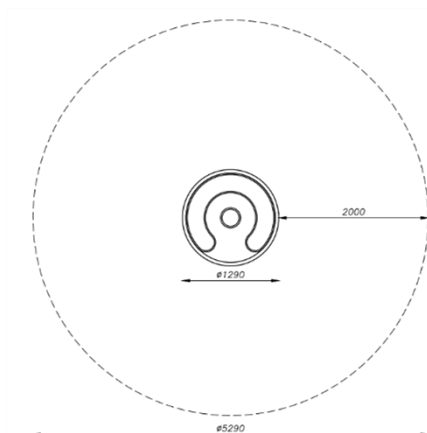

מתקני נדנדות וקרוסלות

קרוסלה שכיבה אתגרית "יופי" מק"ט CA 500

חומרים:
פאנלים: HPL עובי דופן 13 מ"מ
מאחזי יד: נירוסטה
שטח בטיחות: 5.5x5.5 מ"ר.

גיל משתמשים: 3-12
גובה מתקן: 59 ס"מ
מספר משתמשים: 6

קרוסלה קלאסית מק"ט PZ-207