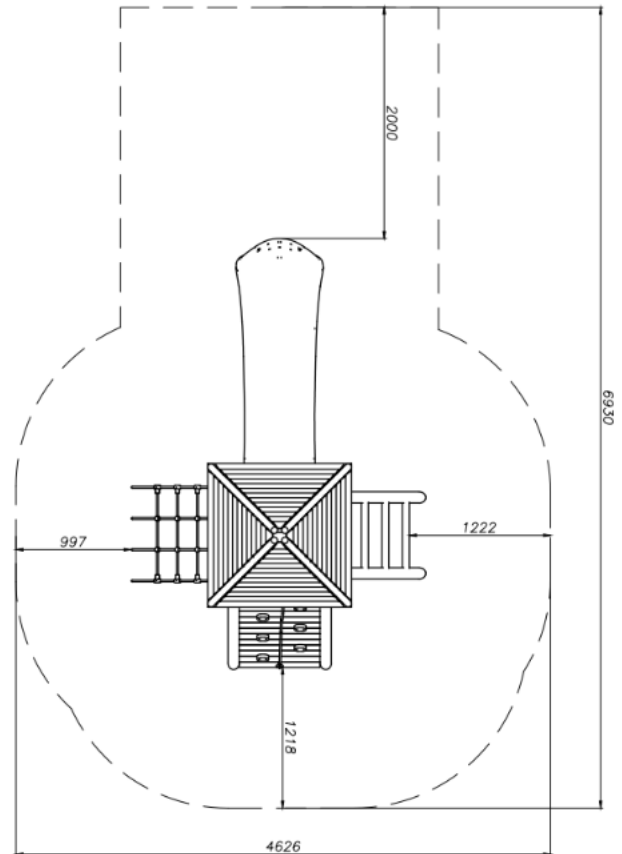

עמודים: ברזל מגולוון.

חבלים: חבלים עשויים מכבלי מתכת מצופים פוליפרופילן

קבוצת גיל: עד 14 שנים

גובה נפילה: 0.98 מ'

מס' משתתפים: 12

מתקנים משולבים

מתקן משולב דגם מק"ט CPZ-581

חומרים: