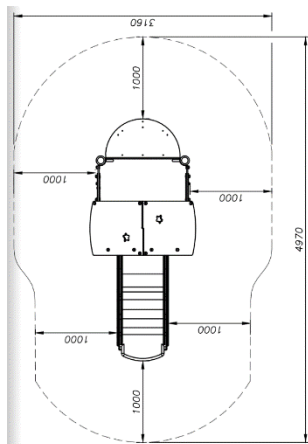

מתקני פערטות

מתקן דגם "איזבושקה" מק"ט Cpz-547

חומרים:

פאנלים: HDPE

עמודים: ברזל מגולוון.

מגלשה: פלסטיק.

שטח בטיחות: 4.97x3.16 מ"ר.

מתאים לגילאים: 2-6

מס' משתתפים: 3

גובה מתקן: 1.948