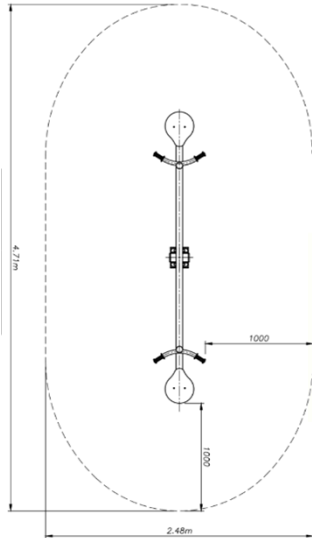

מתקן מנירוסטה מק"ט CPZ-329

חומרים:

בסיס נדנדה: ברזל מגולוון.
ידיות ומושבים: HDPE עובי 18 מ"מ.
שטח בטיחות: 4.71x2.48 מ"ר.

מתאים לגילאים: 6-12
מס' משתתפים: 2
גובה מתקן: 859