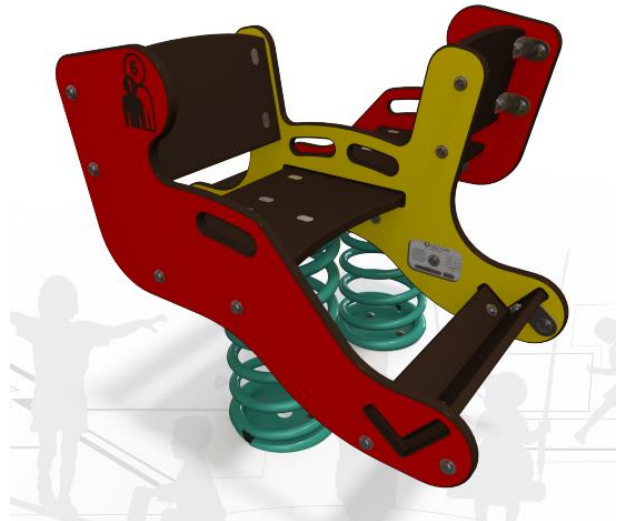

מתקן קפיצי מק"ט RE-292

חומרים:
מוט אחיזה לידיים, עמודים וקפיץ: אלומיניום
ונירוסטה.
פאנלים ומושב: HPL עובי דופן 13 מ"מ.

גיל משתמשים: 1-6
מספר משתמשים: 2
גובה נפילה: 0.42 מ'.