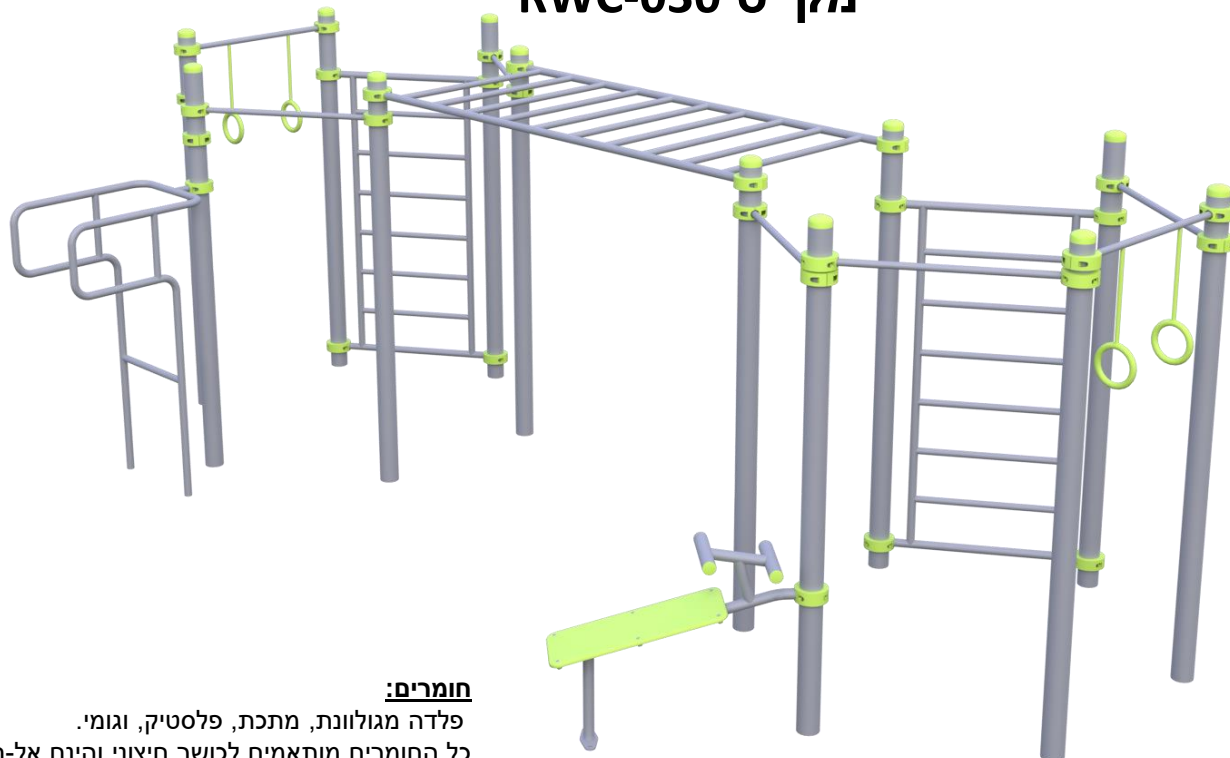

מתקן כושר משולב ענק מק"ט RWC-030

חומרים:

פלדה מגולוונת, מתכת, פלסטיק, וגומי.
כל החומרים מותאמים לכושר חיצוני והינם אל-חלד