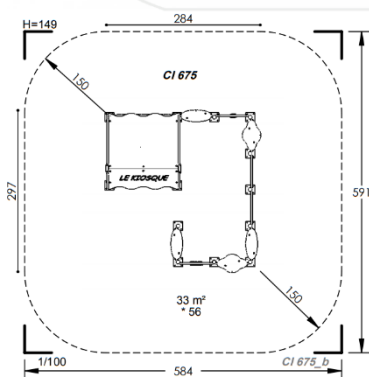

מתקן דגם "בית קפה" מק"ט CI-675

חומרים:
פאנלים: HPL
עמודים: אלומיניום ונירוסטה
שטח בטיחות: 5.84x5.91 מ"ר.

גילאים: 2-10
מס' משתתפים: 6-20
גובה מתקן: 149