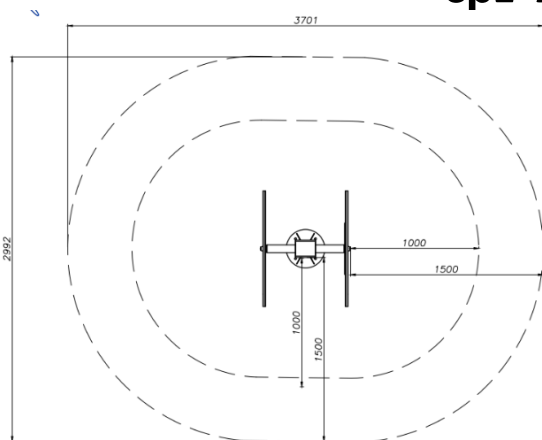

מתקן אימון כתפיים מק"ט cpz-751

חומרים:

פלדה מגולוונת עם צבע
פוליאסטר
ברגים נירוסטה אנטי ונדליזם
שטח בטיחות: 3.0x3.7 מ"ר.
פלסטיק HDPE