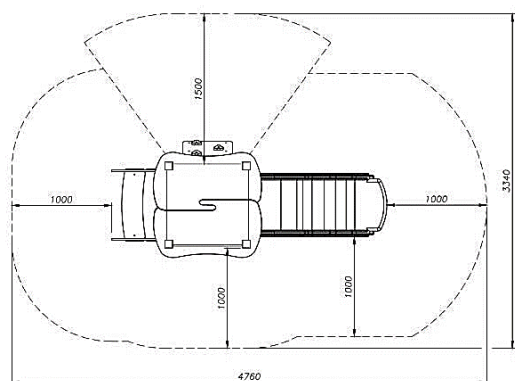

מתקני פעוטות

מתקן משולב "סינדרלה קטנה" מק"ט CPz-553

חומרים:

משטח דריכה ופאנלים: HDPE
עמודים: ברזל מגולוון.
מגלשה: פלסטיק.

מתאים לגילאים: 2-10
גובה מתקן: 2.392
מס' משתתפים: 3