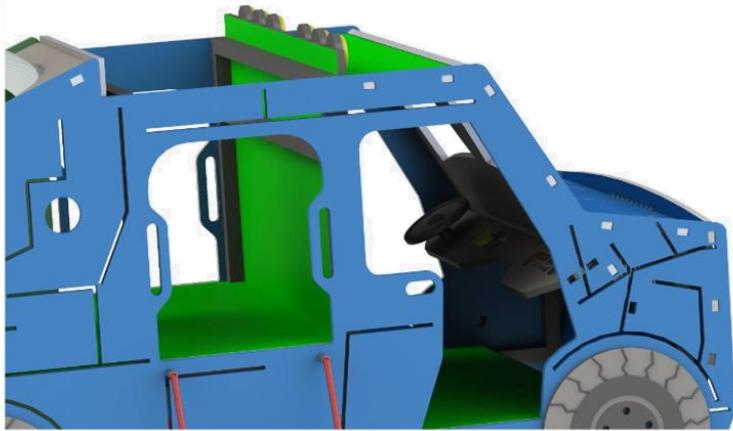

מתקני כלי תחבורה

מתקן גי'פ מק"ט CPZ-574