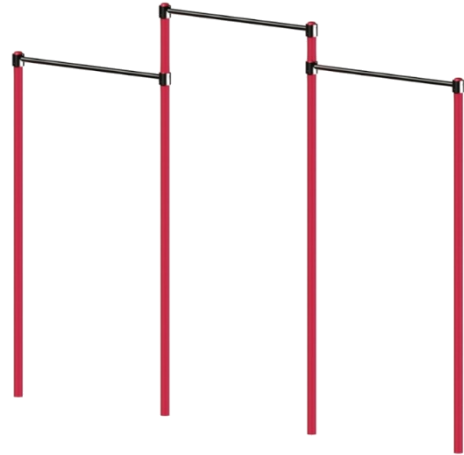

מתקן מתח 2 מתחים מק"ט PZ-512c

חומרים:

בסיס מתקן ועמודים: מתכת מגולוונת
 צבועה בצבע אפוקסי
שטח בטיחות: 4.2x6.3 מ"ר.

גילאים: 14 ומעלה
מס' משתתפים: 2
גובה מתקן: 2.20 מ'

מתקני כושר

מתקן מתח 3 שלבים מק"ט PZ-512B