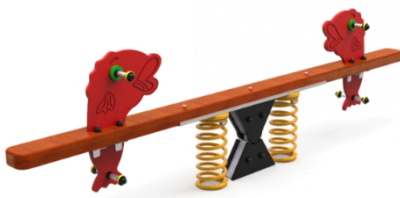

RE 276

CPZ-419

RE 296

CPZ-436B

cpz-558