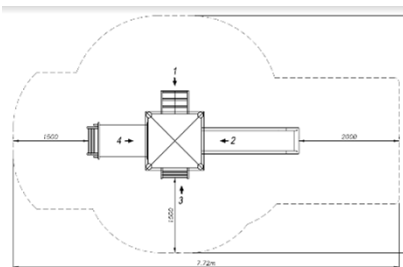

מתאים לגילאים: 3-14

גובה מתקן 4.5 מ'.

מס' משתתפים: 10

מתקנים משולבים

מתקן משולב "מרקורי" מק"ט Pz-222a

חומרים:
משטח דריכה: HDPE
עמודים ומוט מסולסל: ברזל מגולוון.
מגלשה: פלסטיק.
מנהרת זחילה: ברזל מגולוון.
חבל טיפוס: פוליפרופילן.
שטח בטיחות: 5.5X8.5 מ"ר.

מתאים לגילאים: 2-10
גובה מתקן: 3.385
מס' משתתפים: 10

מתקנים משולבים

מתקן משולב "סמיילי" מק"ט Pz-501

חומרים:
פאנלים: HDPE
עמודים: ברזל מגולוון.
מגלשה: פלסטיק.
מנהרת זחילה: ברזל מגולוון.

מתאים לגילאים: 2-10
גובה מתקן: 3.092
מס' משתתפים: 7