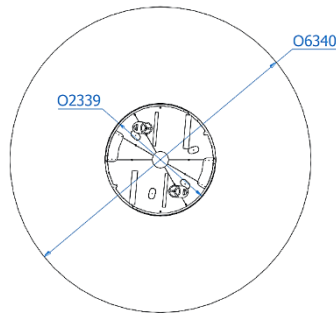

מתקן קרוסלה נגישה לכיסא גלגלים מק"ט 2308

חומרים:

מסגרת מתכת: פלדה בגליון חם בצביעה באווירה ימית
מושבים: HDPE עובי דופן 18 מ"מ

גיל משתמשים: לכל הגילאים
מספר משתמשים: 2 (בעלי מוגבלויות במקביל)
גובה נפילה: 0.35 מ'