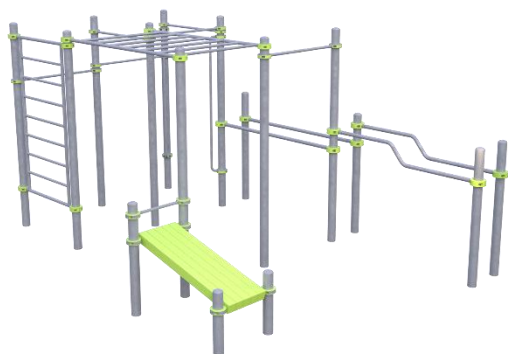

מתקני כושר (מעל גיל 14)

RWC - 025