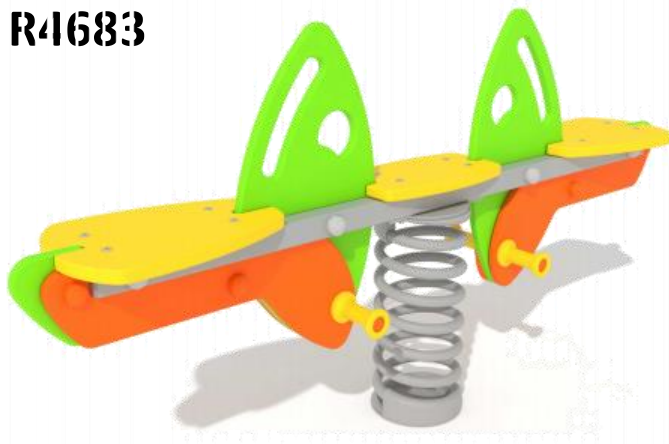

זק"ט

R4683

חומרים:

פאנלים ומושבים: לוחות HDPE
ידיות עשויות נירוסטה
קפיץ פלדה
שטח בטיחות: 2.85x4.14 מ"ר.

גיל: 1-9
גובה נפילה: 0.5 מ'
מס' משתתפים: 2