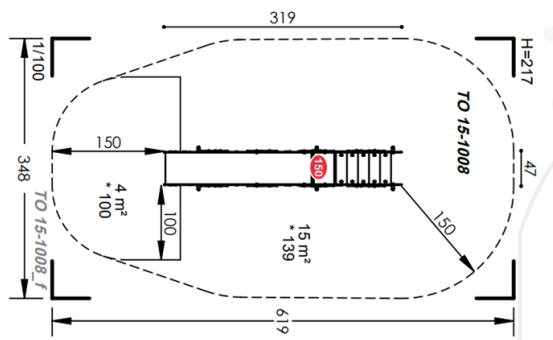

מתקן מגלשה לפעוטות פילון מק"ט R4815

חומרים:
פאנלים: HDPE
 גובה מתקן: 1.63 מ'.

גיל משתמשים: 1-9
 מספר משתמשים: 3
 גובה נפילה: 1 מ'.

מתקן מגלשה לפעוטות דינוזאור מק"ט R4812

חומרים:
פאנלים: HDPE עובי דופן 18 מ"מ.
גובה מתקן: 1.62 מ'.

גיל משתמשים: 1-3
מספר משתמשים: 3
גובה נפילה: 1 מ'.

מתקן מגלשה לפעוטות דגם "זחל" מק"ט TO15-1008

חומרים:
פאנלים: HDPE
עמודים: ברזל מגולוון

לגילאי: 2-12
מס' משתתפים: 7
גובה נפילה: 1.39 מ'
מס' פעילויות: 6

מתקני פערות