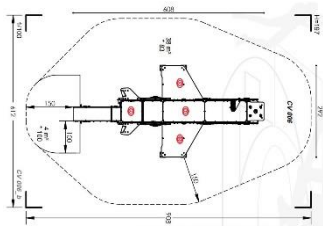

מתקן לפעוטות רב חושי מק"ט CV-006-03

חומרים
פאנלים: HPL עובי דופן 15 מ"מ
עמודים: אלומיניום ונירוסטה
מגלשה: ברזל מגולוון.

מתאים לגילאים: 2-6
מס' פעילויות: 17
מס' משתתפים: 12
גובה נפילה: 1.00 מ'