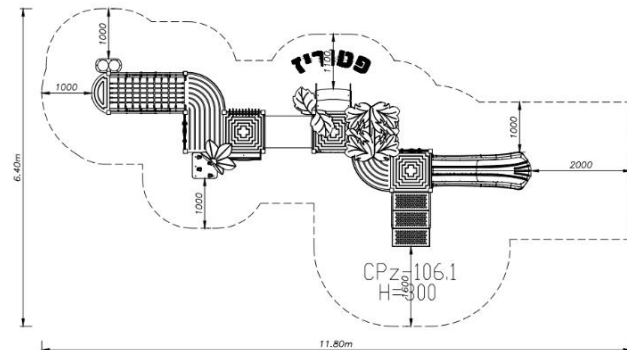

מתקני פערות

מתקן משולב "ג'ונגל" מק"ט CPZ-106.1

חומרים:
פאנלים: HDPE
מגלשות: פלסטיק מנופח

גיל משתמשים: 1-9
מספר משתמשים: 12
גובה נפילה: 1 מ'