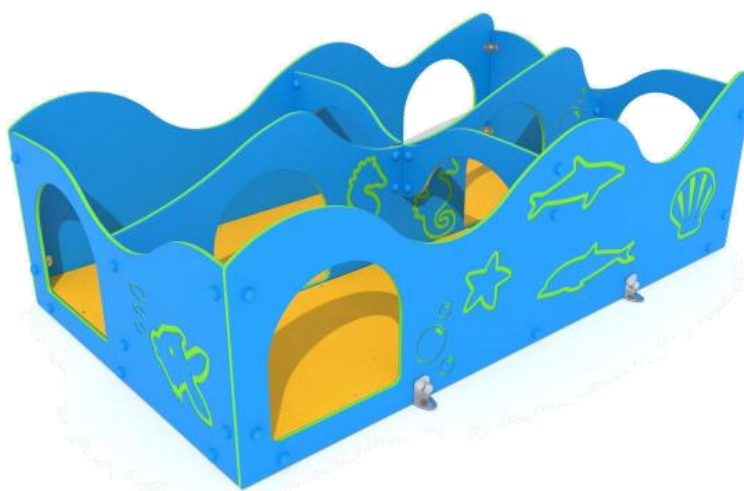

חומרים:

משטח דריכה ופאנלים: HDPE
עמודים: ברזל מגולוון.
מגלשה: פלסטיק.

מתאים לגילאים: 2-10
מס' משתתפים: 3

ארגז חול לפעוטות מק"ט R5204

חומרים:
מסגרת: ברזל מגולוון
מושבים: HDPE.

גיל משתמשים: 0-6
 מספר משתמשים: 4
 גובה נפילה: 0.14 מ'.

מתקן קורת שיווי משקל מק"ט R5206

גיל משתמשים: 0-6
 מספר משתמשים: 10
 גובה נפילה: 0.37 מ'.

חומרים:
פאנלים: HDPE
שלדה: ברזל מגולוון

מתקן פעילות לפעוטות מק"ט CPZ-585

חומרים:
פאנלים: HDPE
גובה מתקן: 0.82 מ'.

גיל משתמשים: 0-6
מספר משתמשים: 3
גובה נפילה: 0.3 מ'.

מתקן מבוך לפעוטות מק"ט R5100

חומרים:
פאנלים: HDPE מ"מ.
גובה מתקן: 0.71 מ'.

גיל משתמשים: 0-6
מספר משתמשים: 12

מתקן פעילות לפעוטות מק"ט R5200

חומרים:
פאנלים: HDPE גובה מתקן:
 1.14 מ'.
 מנהרת זחילה: פלסטיק

גיל משתמשים: 0-6
 מספר משתמשים: 6
 גובה נפילה: 0.11 מ'.

מתקן מגלשה לפעוטות פילון מק"ט R4815

חומרים:
פאנלים: HDPE
 גובה מתקן: 1.63 מ'.

גיל משתמשים: 1-9
 מספר משתמשים: 3
 גובה נפילה: 1 מ'.

מתקן מגלשה לפעוטות דינוזאור מק"ט R4812

חומרים:
פאנלים: HDPE עובי דופן 18 מ"מ.
גובה מתקן: 1.62 מ'.