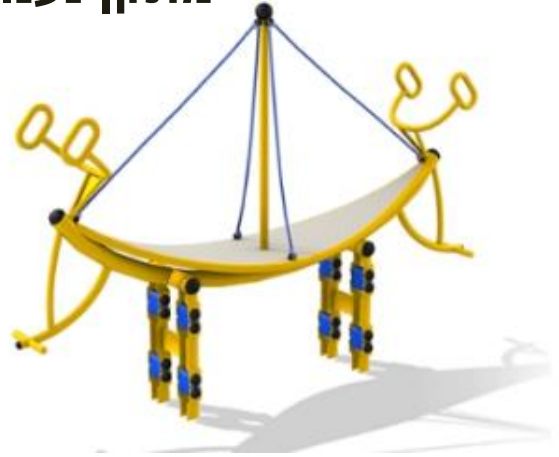

מתקן נענוע מק"ט 23200

חומרים:

בסיס מתקן: ברזל מגולוון.
מושבים: HDPE עובי דופן 18 מ"מ.

מתאים לגילאים: 3-14
מס' משתתפים: 2
גובה מתקן: 2.540 מ'