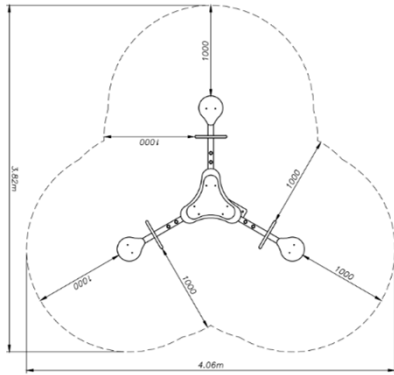

מתקן מטרה מק"ט RE-296

חומרים:

פאנלים ומושבים: לוחות HPL
ידיות עשויות נירוסטה
קפיץ פלדה

מתאים לגילאים: 2-8
מס' פעילויות: 2
מס' משתתפים: 4
גובה נפילה: 0.90 מ'

מתקני קפיץ

מתקן קפיצי ל-3 מק"ט

CPZ-436B

גיל: 3-12