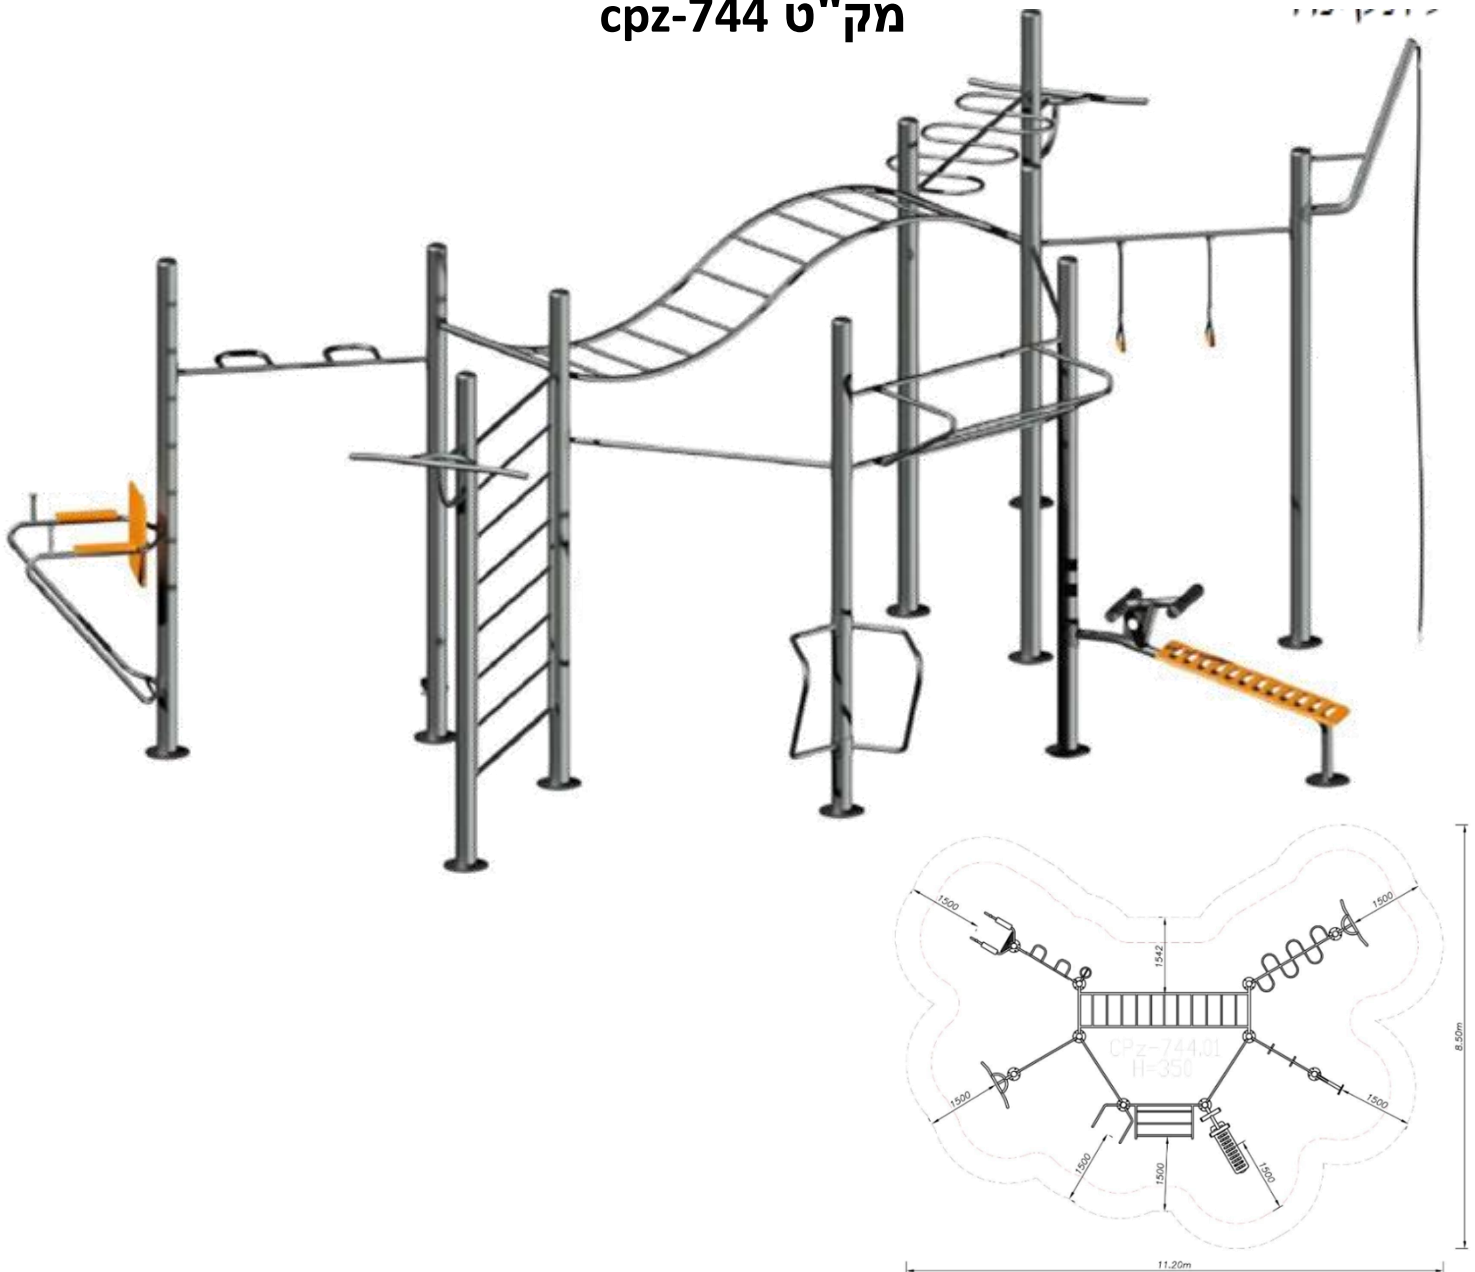

גילאים: 14 ומעלה
מס' משתתפים: 1

מתקני כושר

מתקן פוקציונלי
מק"ט CPZ-744

חומרים:
ברזל מגולוון
שטח בטיחות: 8.5X11.2 מ"ר.
פלסטיק HDPE

גילאים: 14 ומלה
מס' משתתפים: 15

מתקני כושר מעץ (מעל גיל 5)

מתקני כושר מעץ רובינייה