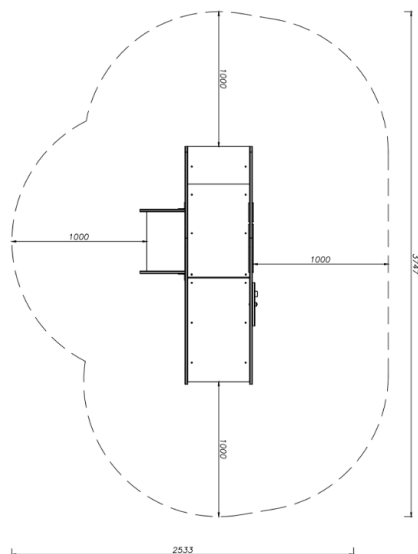

חומרים:

משטח דריכה ופאנלים: HDPE
עמודים: ברזל מגולוון.
מגלשה: פלסטיק.

מתאים לגילאים: 2-10
מס' משתתפים: 3

ארגז חול לפעוטות מק"ט R5204

חומרים:
מסגרת: ברזל מגולוון
מושבים: HDPE.

גיל משתמשים: 0-6
 מספר משתמשים: 4
 גובה נפילה: 0.14 מ'.

מתקן קורת שיווי משקל מק"ט R5206

גיל משתמשים: 0-6
 מספר משתמשים: 10
 גובה נפילה: 0.37 מ'.

חומרים:
פאנלים: HDPE
שלדה: ברזל מגולוון

מתקן פעילות לפעוטות מק"ט CPZ-585

חומרים:
פאנלים: HDPE
גובה מתקן: 0.82 מ'.

גיל משתמשים: 0-6
מספר משתמשים: 3
גובה נפילה: 0.3 מ'.