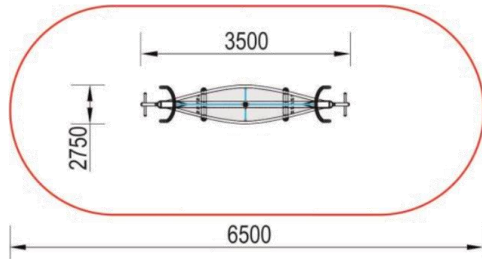

מתקן נענוע מק"ט 23200

חומרים:

בסיס מתקן: ברזל מגולוון.
מושבים: HDPE עובי דופן 18 מ"מ.

מתאים לגילאים: 3-14
מס' משתתפים: 2
גובה מתקן: 2.540 מ'