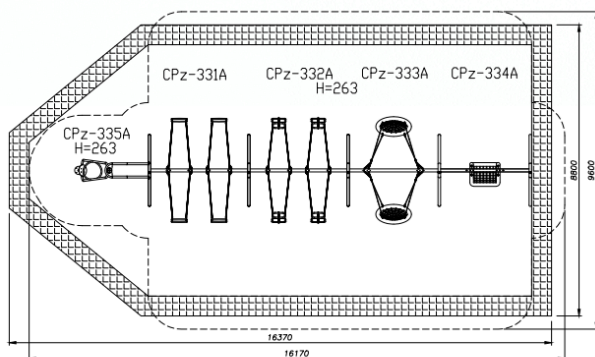

מתקני נדנדות וקרוסלות

סט נדנדות

מושב קן ציפור, מושב נגיש לבעלי מוגבלויות, שני קרוסלה עמידה, מושבי בוגרים ושני מושבי פעוטות
מק"ט CPz-331a,332a,333a,334a,335a