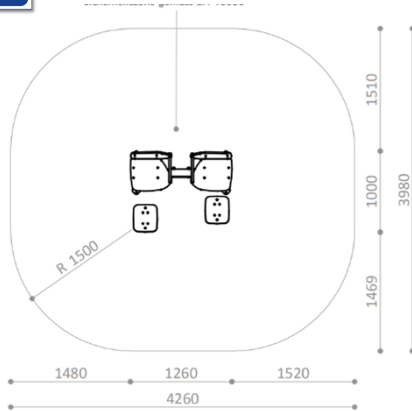

מתקן כושר למבוגרים לחיזוק מפרקי הרגליים מק"ט R7133

חומרים:

פאנלים לרגליים: HDPE עובי דופן 18 מ"מ.
גובה מתקן: 0.92 מ"מ.
מושבים: ברזל מגולוון.

גיל משתמשים: 14 ומעלה.

מספר משתמשים: 2

גובה נפילה: 0.5 מ'.