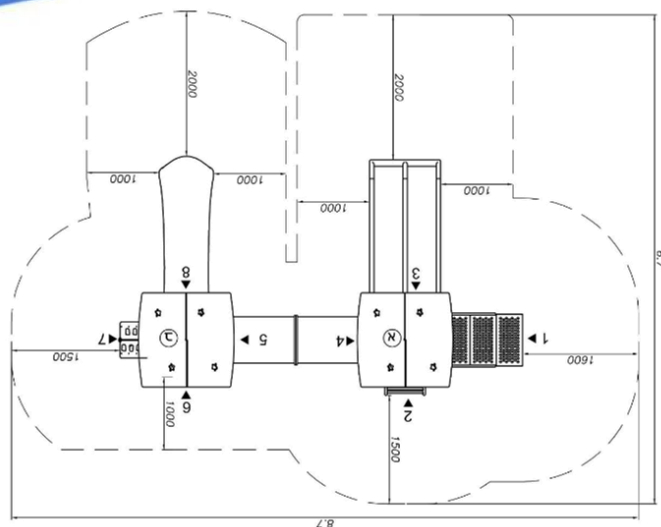

מתקנים משולבים

מתקן משולב דגם "אוקטבה" מק"ט CPZ-220.10

חומרים
עמודים: ברזל מגולוון
פאנלים: HDPE
שטח בטיחות: 8.7 על 6.7 מטר
מגלשה 1.0: פלסטיק מנופח

מתאים לגילאים: לכל גיל
גובה נפילה: 1.0 מ'
מס' משתתפים: 23