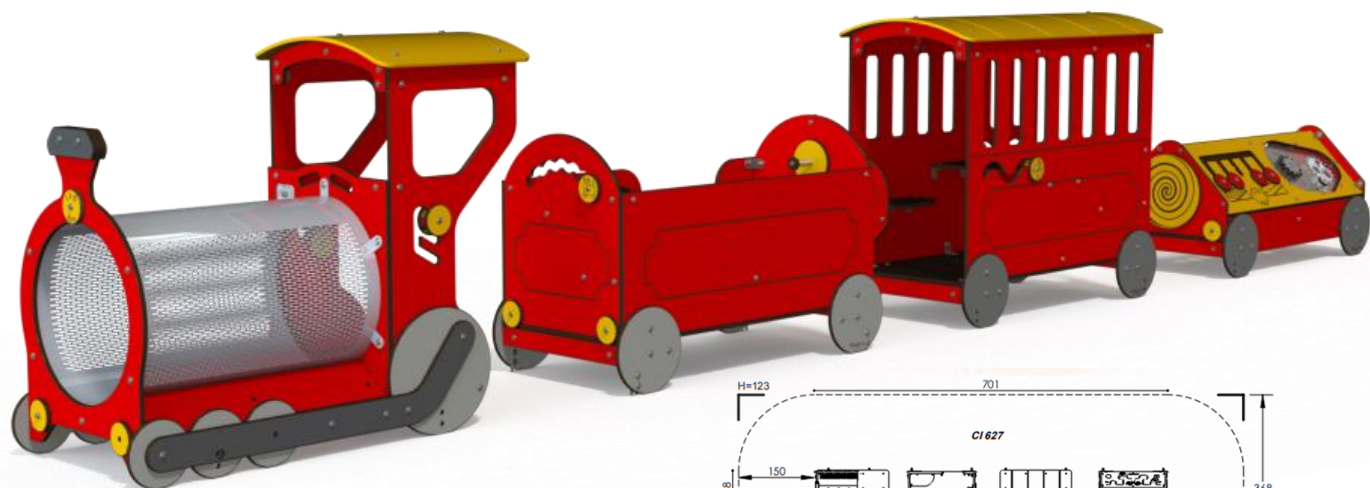

Cpz-514

Cpz-513.3

מתקני כלי תחבורה

מתקן לפעוטות דגם "מכונית" מק"ט

CPZ-576

חומרים:
פאנלים: HDPE
עמודים: ברזל מגולוון

לגילאי: 1-6
מס' משתתפים: 3
גובה נפילה: 0.8 מ'

מתקן דגם "רכבת משחקים" מק"ט CI-627