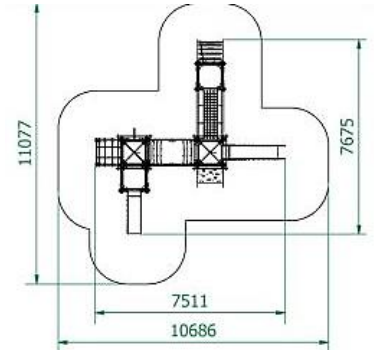

מתקנים משולבים

מתקן מגדלים רב חושי מק"ט 83012

קבוצת גיל: 6 - 14 שנים
גובה נפילה: 1.23 מ'
מס' משתתפים: 8

חומרים:

פאנלים: HDPE עובי דופן 18 מ"מ.
עמודים: ברזל מגולוון.
מגלשות: פוליפרופילן