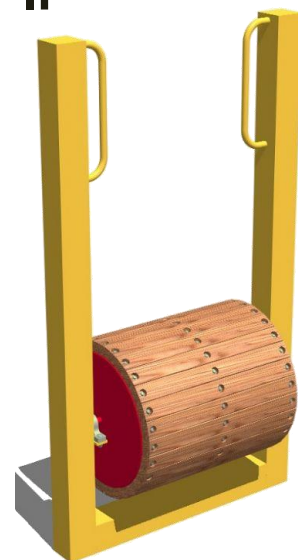

שטח בטיחות: 6.0*6.0 מ"ר

מתקני נדנדות וקרוסלות

מתקן סקי מק"ט 23500

חומרים:

משטח דריכה: HDPE עובי דופן 18 מ"מ.
עמודים: ברזל מגלון (צבוע), עמידים
לעשרות שנים ללא קורוזיה.
חלק נע: על בסיס נירוסטה.

גילאים: 3 ומעלה
גובה מתקן: 2.13 מ'
מס' משתמשים: 1

מתקן גל-רץ מק"ט CPZ-315-1

חומרים:

עמודים: ברזל מגלון (צבוע), עמידים
לעשרות שנים ללא קורוזיה.
חלק נע: על בסיס HDPE מצופה בעץ.
שטח בטיחות: 4.52x2.92 מ"ר.

גילאים: 3 ומעלה
גובה מתקן: 1.150
מס' משתמשים: 1

מתקני כלי תחבורה