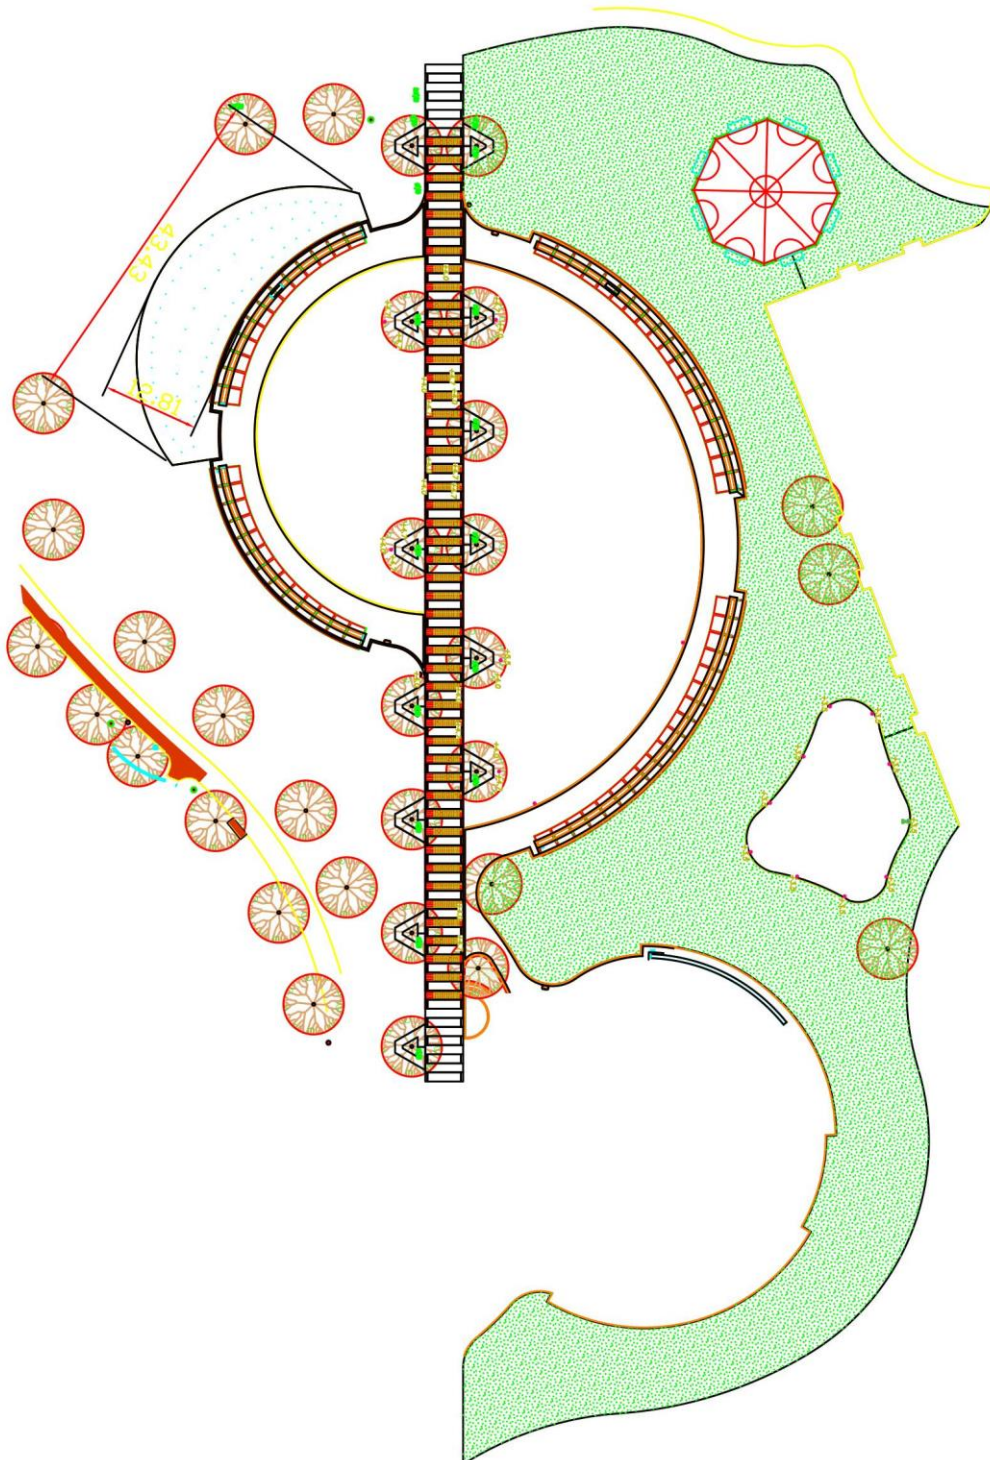

קבלת השטח ומדידתו