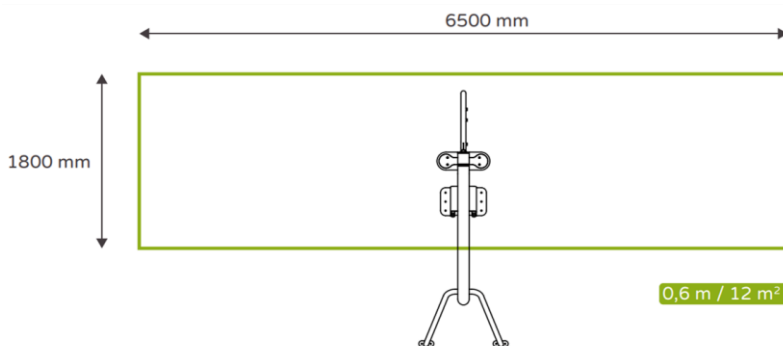

נדנדת "איקרו" מק"ט M-120

חומרים:
קורת עמידה: HDPE עובי 18 מ"מ.
המבנה התומך עשוי צינורות עגולים עשויים פלדה מגולוונת.
מחברים מנירוסטה העמידים בפני תנאי מזג האוויר.

קבוצת גיל: 8-16 שנים
גובה נפילה: 0.6 מ'
גובה מתקן: 6.5x1.8 מ"ר
משקל עד 100 ק"ג