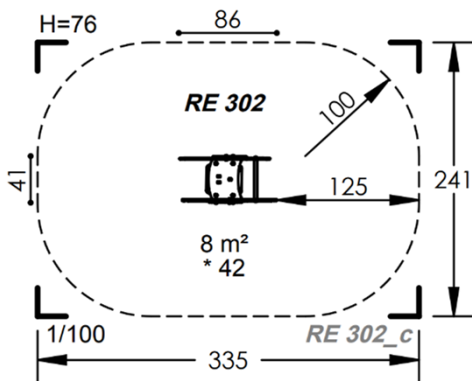

מתקן מספרים מק"ט RE 302

מתאים לגילאים: 2-8

מס' פעילויות: 2

מס' משתתפים: 1

גובה נפילה: 0.42 מ'

חומרים:

פאנלים ומושבים: לוחות HPL

ידיות עשויות נירוסטה

קפיץ פלדה