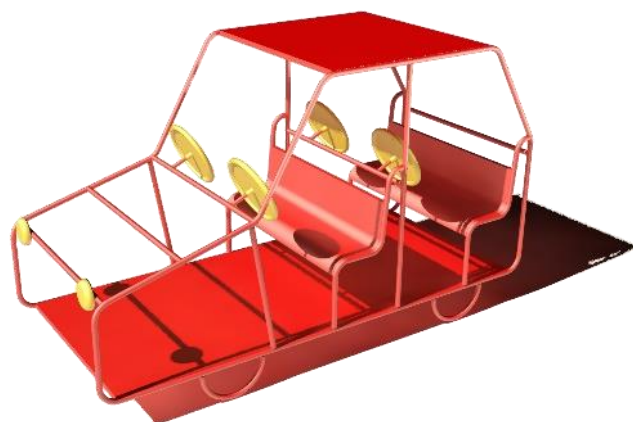

מתקני כלי תחבורה

מתקן גי'פ הגהים מק"ט CPZ-514

חומרים:
מושבים: עץ
עמודים: ברזל מגולוון
שטח בטיחות: 3.9*5.0 מ"ר.

מתאים לגלאים: כל הגילאים
מס' משתתפים: 4
גובה נפילה: 1.50 מ'