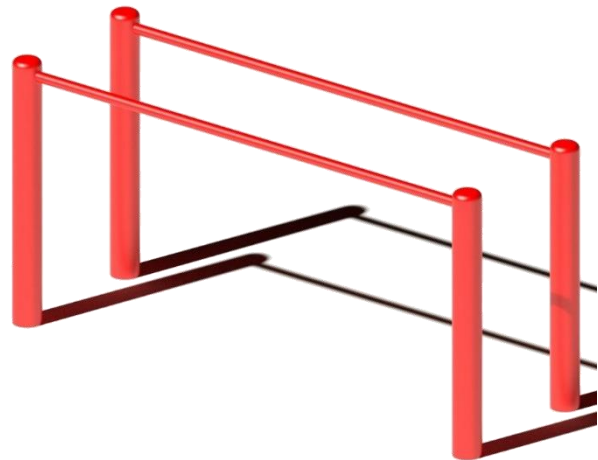

מתקן כושר מקבילים מק"ט PZ-720

חומרים:

בסיס מתקן ועמודים: מתכת מגולוונת
צבועה בצבע אפוקסי
שטח בטיחות: 5.23x3.72 מ"ר.

גילאים: 14 ומעלה
מס' משתתפים: 4