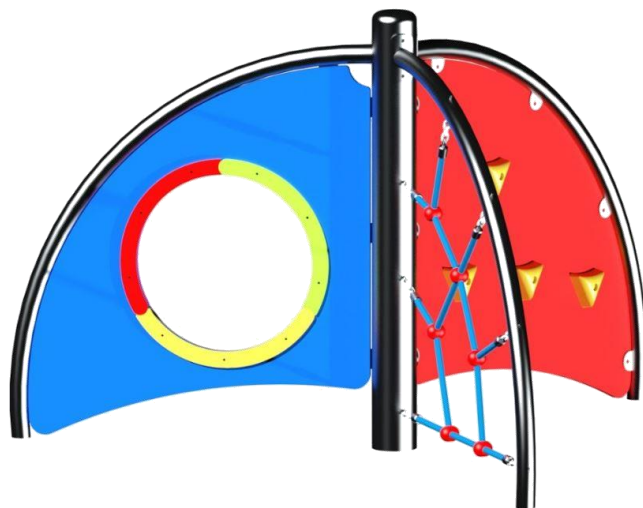

שטח בטיחות: 4.76x4.03 מ"ר.

מתאים לגילאים: 2-6

מס' משתתפים: 2

גובה מתקן: 2.372

מתקן אתגרי לפעוטות דגם "שפירית" מק"ט CPZ-542

חומרים:

פאנלים: HDPE
 עמודים: ברזל מגולוון.
 חבלים: פרופיפופילן.
 שטח בטיחות: 4.5x4.7 מ"ר.