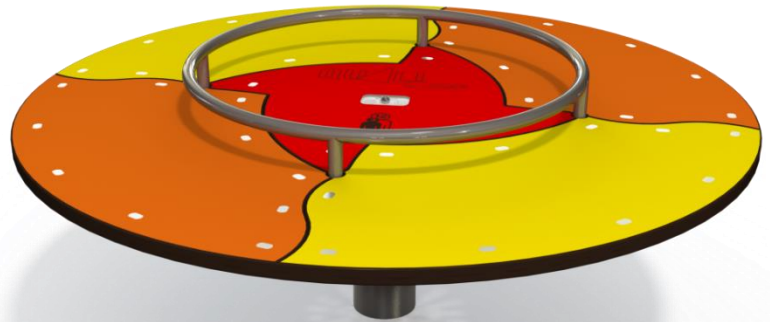

מתקני נדנדות וקרוסלות

קרוסלה שכיבה אתגרית "יופי" מק"ט CA 500

חומרים:
פאנלים: HPL עובי דופן 13 מ"מ
מאחזי יד: נירוסטה
שטח בטיחות: 5.5x5.5 מ"ר.

גיל משתמשים: 3-12
גובה מתקן: 59 ס"מ
מספר משתמשים: 6