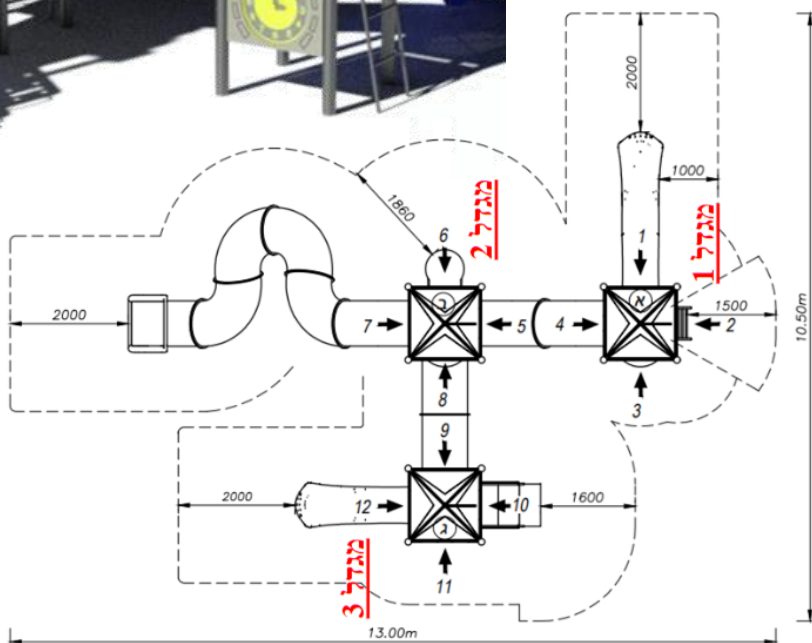

מתקנים משולבים

מתקן דגם "טירת מאיר" מק"ט CPZ-238.5ST

חומרים:

פאנלים: HDPE.
עמודים: ברזל מגולוון.
מגלשות: פלסטיק מנופח
שטח בטיחות: 13.0*10.5 מ"ר

קבוצת גיל: לכל גיל
גובה נפילה: 2.93 מ'
מס' משתתפים: 60