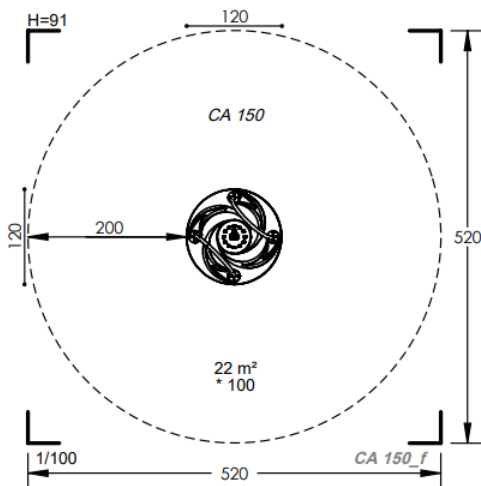

קרוסלה מטורפת מק"ט CA 150

חומרים:
פאנלים והגה: נירוסטה
שטח בטיחות: קוטר 5.2 מ"ר.

גיל משתמשים: 3-12
מספר משתמשים: 4