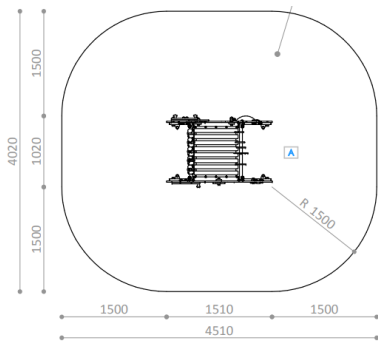

מתקן פעילות לפעוטות מק"ט R5200

חומרים:
פאנלים: HDPE גובה מתקן:
1.14 מ'.
מנהרת זחילה: פלסטיק

גיל משתמשים: 0-6
מספר משתמשים: 6
גובה נפילה: 0.11 מ'.