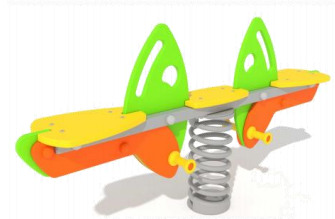

RE 276

CPZ-419

RE 296

CPZ-436B

R4683