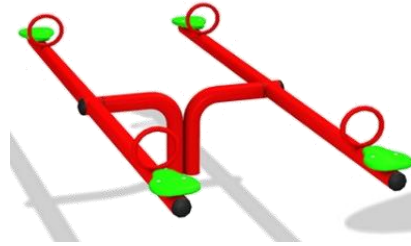

מתקני בענוד

2235

23040

CPZ-603