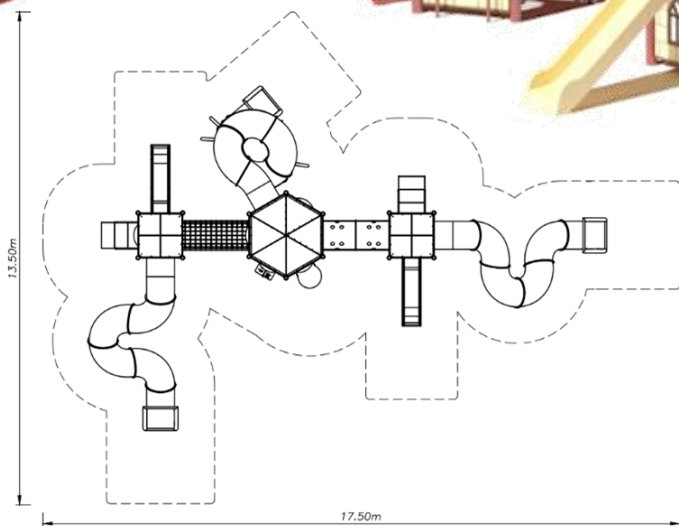

מתקנים משולבים

מתקן משולב מק"ט CP7-102

חומרים:
פאנלים: HDPE
עמודים: ברזל מגולוון.

מתאים לגילאים: 3 ומעלה
שטח בטיחות: 17.5*13.5 מ"ר
מס' משתתפים: 95
גובה נפילה: 2.7 מ'