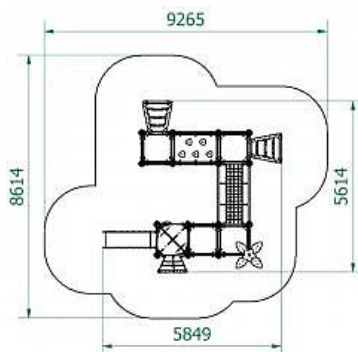

מתקנים משולבים

מתקן דגם "עיר השעשועים" מק"ט 82011

חומרים:

פאנלים: HDPE עובי דופן 18 מ"מ.
עמודים: ברזל מגולוון.
מגלשות וחבלים: פוליפרופילן

קבוצת גיל: עד גיל 14
גובה נפילה: 0.93 מ'
מס' משתתפים: 8