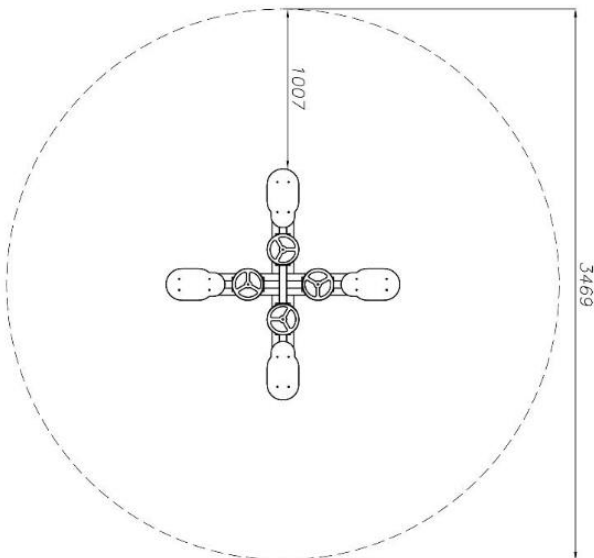

מתקן גשר מק"ט CPZ-572

חומרים:
בסיס מתקן: עץ.
מושבים: פלסטיק HDPE.
שטח בטיחות: קוטר 3.46 מ"ר.

מתאים לגילאים: 3-10
גובה מתקן: 0.42 מ'
מס' משתתפים: 4