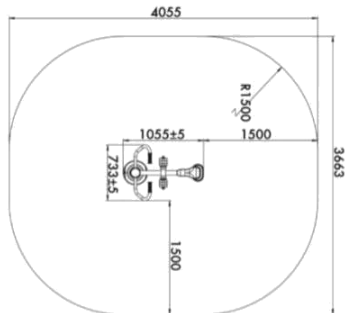

חומרים:

פלדה מגולוונת, מתכת, פלסטיק, וגומי.
כל החומרים מותאמים לכושר חיצוני והינם אל-חלד

הרמת ידיים מק"ט RF-0121

מתקן אופניים מק"ט RF-0102

חומרים:

פלדה מגולוונת, מתכת, פלסטיק, וגומי.
כל החומרים מותאמים לכושר חיצוני והינם אל-חלד.
אימון שרירי בטן, ירכיים ורגליים.
תרגיל אירובי לטווח קצר או ארוך.
פעילות גופנית המשפרת את זרימת הדם