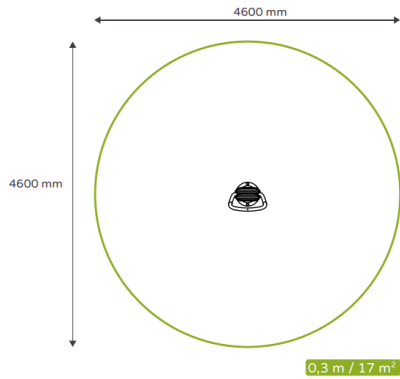

מתקן נענוע סיבובי דגם "DRIOPE" מק"ט M-110

חומרים:
עמודים: ברזל מגלון (צבוע), עמידים לעשרות שנים
ללא קורוזיה.
מדרך: EDPE עובי דופן 18 מ"מ.

גילאים: 8-16
מס' משתמשים: 1
גובה נפילה: 0.3 מ'.