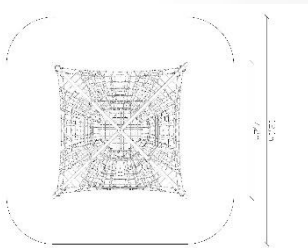

מתקן אתגרי משולב "מבוך רשת" מק"ט NR-422

חומרים:

אורך: 7.2 מ'

רוחב: 17.47.2 מ'

גובה: 5.5 מ'

עמודים: ברזל מגולוון

חבלים: חבלים עשויים מכבלי מתכת מצופה

פוליפרופילן

פאנלים: HDPE עובי 18 מ"מ.

גיל משתמשים: 5-14

מס' משתמשים: 80