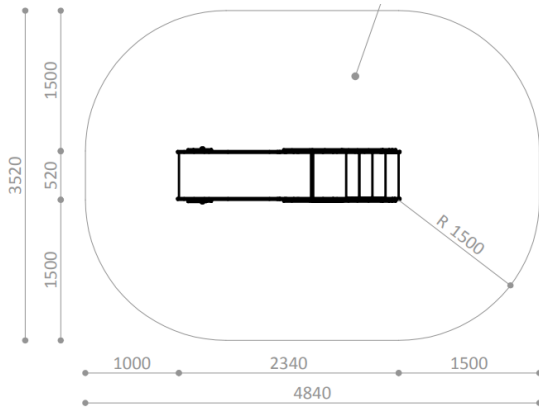

מתקן מגלשה לפעוטות דינוזאור מק"ט R4812

חומרים:
פאנלים: HDPE עובי דופן 18 מ"מ.
גובה מתקן: 1.62 מ'.

גיל משתמשים: 1-3
מספר משתמשים: 3
גובה נפילה: 1 מ'.