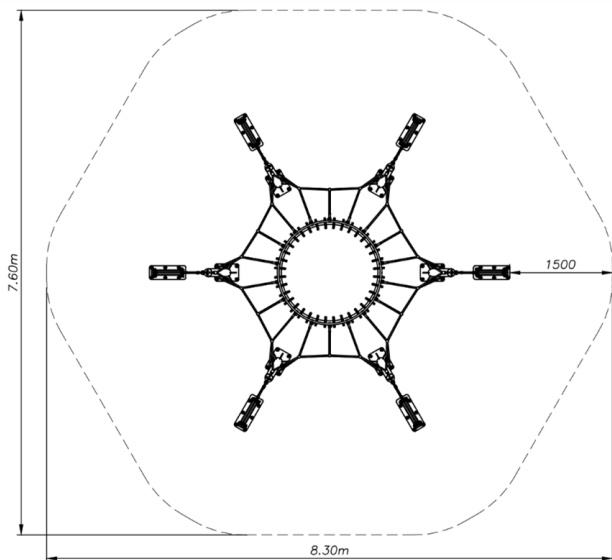

מתקן טרמפולינה מק"ט CP-019

חומרים:

גובה: 1.6 מ'

עמודים: ברזל מגולוון

חבלים: חבלים עשויים מכבלי מתכת מצופה

פוליפרופילן

משטח קפיצה: גומי גמיש.

גיל משתמשים: 5-14

שטח בטיחות: 7.6*8.3 מ"ר

מס' משתמשים: 80