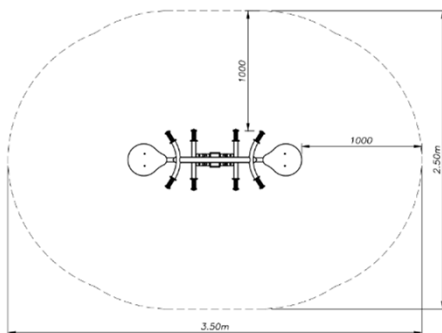

מתקן נענוע מק"ט CPZ-325

חומרים:

בסיס מתקן: ברזל מגולוון.
מושבים וידיות: HDPE עובי דופן 18 מ"מ.
שטח בטיחות: 3.5x2.5 מ"ר.

מתאים לגילאים: 3-14
מס' משתתפים: 2
גובה מתקן: 820