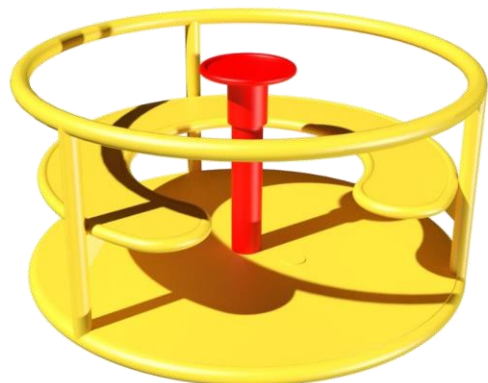

מתקני נדנדות וקרוסלות

קרוסלה שכיבה אתגרית "יופי" מק"ט CA 500

חומרים:
פאנלים: HPL עובי דופן 13 מ"מ
מאחזי יד: נירוסטה
שטח בטיחות: 5.5x5.5 מ"ר.

גיל משתמשים: 3-12
גובה מתקן: 59 ס"מ
מספר משתמשים: 6

קרוסלה קלאסית מק"ט PZ-207