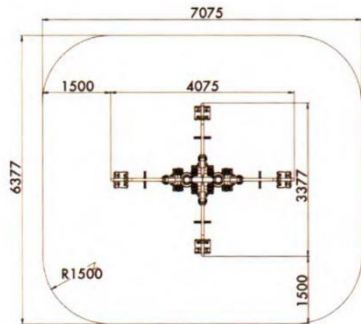

מתקן מתיחה כפול מק"ט RWC - 025

חומרים:

פלדה מגולוונת, מתכת, פלסטיק, וגומי.
כל החומרים מותאמים לכושר חיצוני והינם אל-חלד.

לגלוי: 14 ומעלה
מס' משתמשים: 2
גובה מקסימלי: 2.449 מ'

אמון שרירי רגליים, מותניים ושרירי הבטן רב משתתפים מק"ט RF-0413