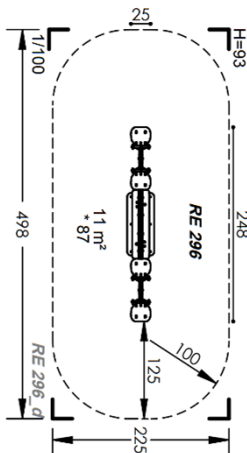

מתקן מטרה מק"ט RE-296

חומרים:

פאנלים ומושבים: לוחות HPL
ידיות עשויות נירוסטה
קפיץ פלדה

מתאים לגילאים: 2-8
מס' פעילויות: 2
מס' משתתפים: 4
גובה נפילה: 0.90 מ'