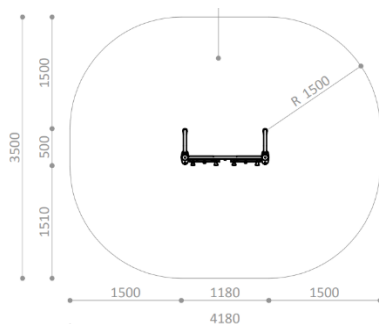

מתקן כושר למבוגרים לשיפור הזיכרון מק"ט R7122D

חומרים:

פאנל ולוח סיבוב: HDPE עובי דופן 18 מ"מ.
גובה מתקן: 1.01 מ"מ.

גיל משתמשים: 14 ומעלה.

מספר משתמשים: 2