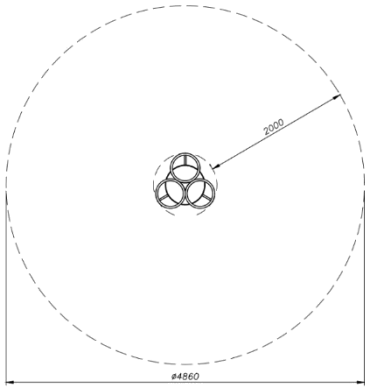

קרוסלה לפעוטות מק"ט Pz-402

חומרים:

מושב: HDPE
שלד מתקן: ברזל מגולוון
שטח בטיחות: קוטר 4.86 מ"ר.

גיל משתמשים: 0-3
מס' משתמשים: 3
גובה מתקן: 943