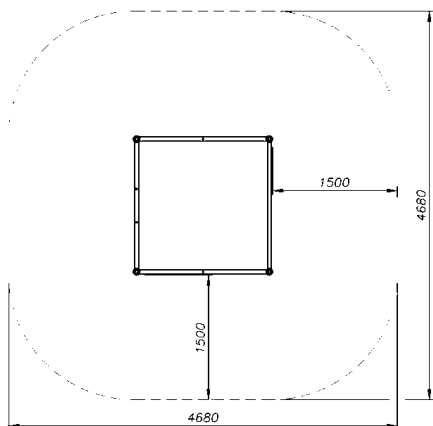

מתקן כושר עם מספר פעילויות מק"ט PZ-514A.97

חומרים:

בסיס מתקן ועמודים: מתכת מגולוונת
צבועה בצבע אפוקסי
חבלים: כבלי מתכת עשויים
פרופיפופילין
שטח בטיחות: 4.68x4.68 מ"ר.

גילאים: 14 ומעלה
מס' משתתפים: 4
גובה מתקן: 2.02 מ'