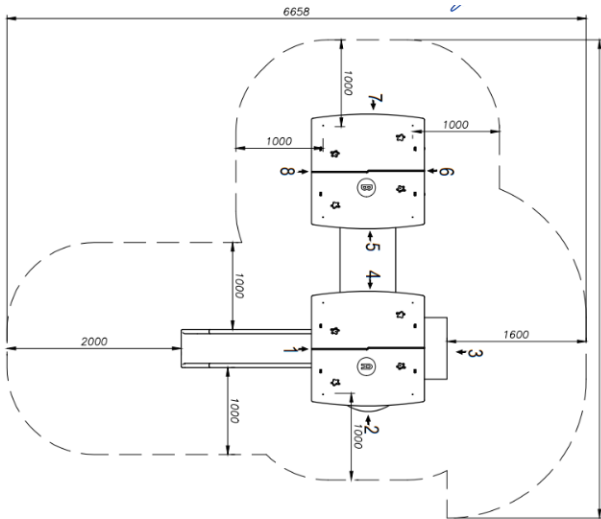

מתאים לגילאים: 2-8
גובה מתקן: 1 מ'
מס' משתתפים: 6

מתקן דגם "חילזון" מק"ט CPz-541

חומרים:
פאנלים: HDPE
עמודים: ברזל מגולוון.
שטח בטיחות: 3.65x2.99 מ"ר.

מתאים לגילאים: 2-8
גובה מתקן: 1.20
מס' משתתפים: 1

מתקן דגם "אוקטבה" מק"ט CPz-220.9