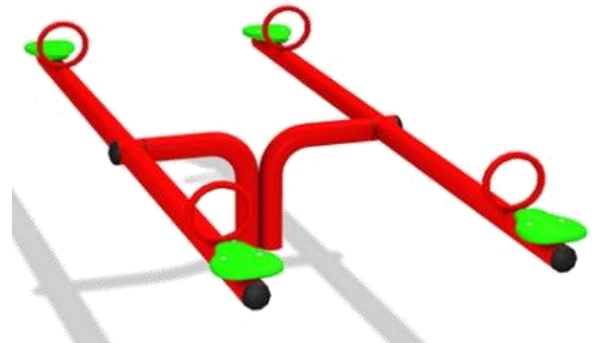

מתקן נענוע לארבע מק"ט 2235

חומרים:

עמודים ומאחזי ידיים : ברזל מגלון (צבוע) , עמידים לעשרות שנים ללא קורוזיה.
מושבים: HDPE עובי דופן 18 מ"מ

גילאים: 3-12
מס' משתמשים: 4
גובה מתקן: 1.52 מ'