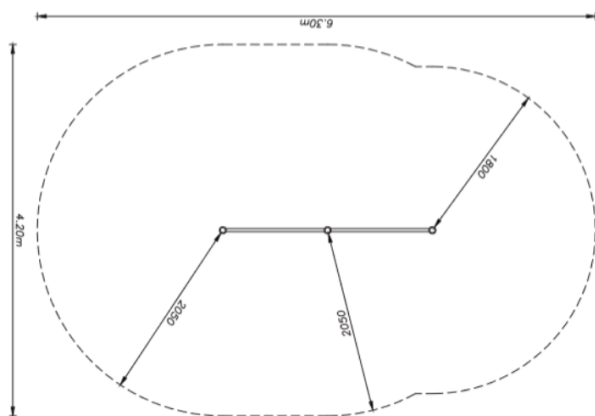

מתקן מתח 2 מתחים מק"ט PZ-512c

חומרים:

בסיס מתקן ועמודים: מתכת מגולוונת
צבועה בצבע אפוקסי
שטח בטיחות: 4.2x6.3 מ"ר.

גילאים: 14 ומעלה
מס' משתתפים: 2
גובה מתקן: 2.20 מ'