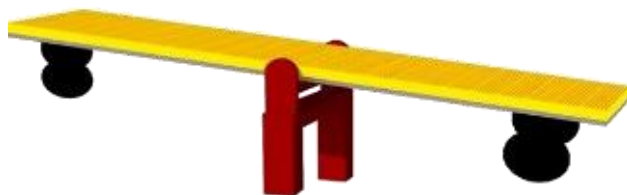

מתקן נענוע מק"ט 5503

חומרים:

פאנלים: HDPE

עמודים: ברזל מגולוון.