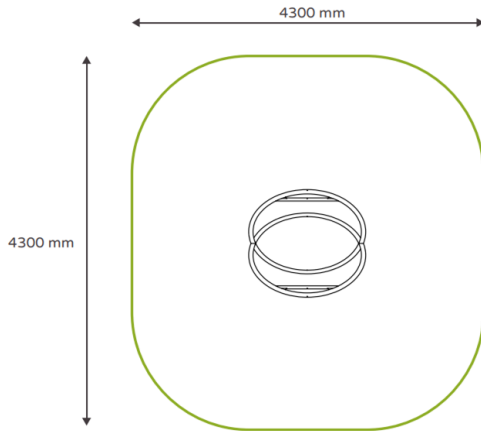

מתקן נענוע דגם "CAOS" מק"ט M-160

חומרים:

גובה המתקן: 1.6 מטר.
גודל המתקן: 1.4X0.7 מ"ר.
גודל שטח בטיחות: 4.3X4.3 מ"ר.
עמודים : ברזל מגלון (צבוע) , עמידים לעשרות שנים ללא קורוזיה.

גילאים: 3-14
מס' משתמשים: 3
גובה נפילה: 1.59 מ'.