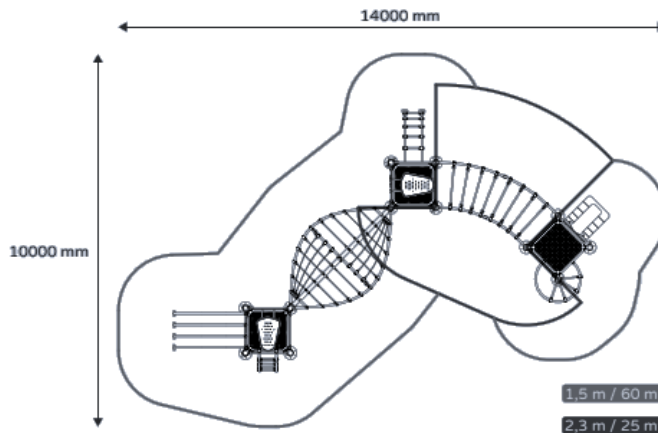

מתקני אקסטרים

מתקן אתגרי משולב "דרקון" מק"ט M-230

חומרים:

עמודים: פלדה בגלון חם
חבלים: חבלים עשויים מכבלי מתכת מצופה פוליפרופילן
מעקות וצינורות: נירוסטה.
פאנלים: HDPE עובי דופן 18 מ"מ.

גילאים: 8-16

מס' משתמשים: 66

גובה נפילה: 2.4 מ'