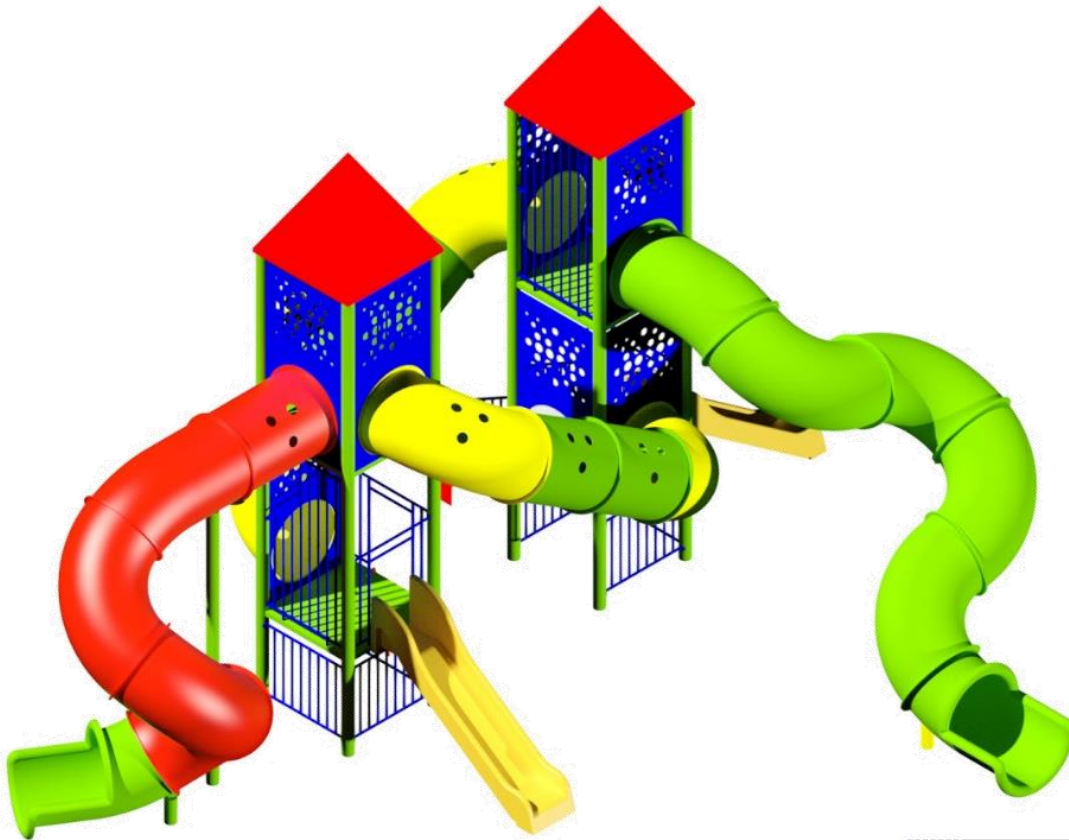

מגלשות: מגלשת צינור מפוליפרופילן בצבע אדום כחול וצהוב

מחברים: ברגי נירוסטה

גובה מתקן: 5.725 מ'

גיל משתמשים: 4 ומעלה
מספר משתמשים: 20

מתקנים משולבים

מתקן "לאונרדו" מק"ט CPZ-211

חומרים:

עמודים ופאנלים: פלדה מגולוונת צבעונית (לפי בחירת המזמין)
כולל פנלים מפח צבעוני מכופף מחובר לעמוד ללא מחבר.
מגלשות: מגלשת צינור מפוליפרופילן בצבע אדום כחול וצהוב
מחברים: ברגי נירוסטה