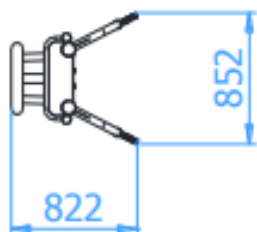

מתקנים נגישים

מתקן לאימון הזרועות ושרירי בית החזה מק"ט 26179

חומרים:

שלד מתקן: פלדה מגולגלת.
כל החומרים מותאמים לכושר חיצוני
והינם אל-חלד.

גילאים: 14 ומעלה
מס' משתתפים: 1
גובה מתקן: 1.80 מ'

מתקן לאימון הזרועות וחיזוק חגורת הכתפיים מק"ט 26189