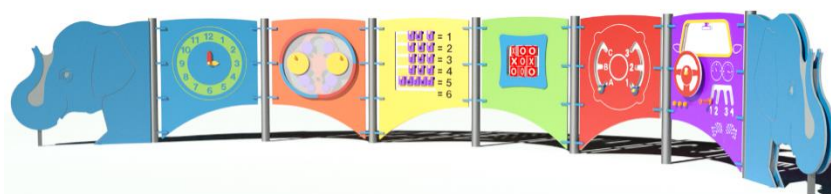

CPz-334

CPZ-3002