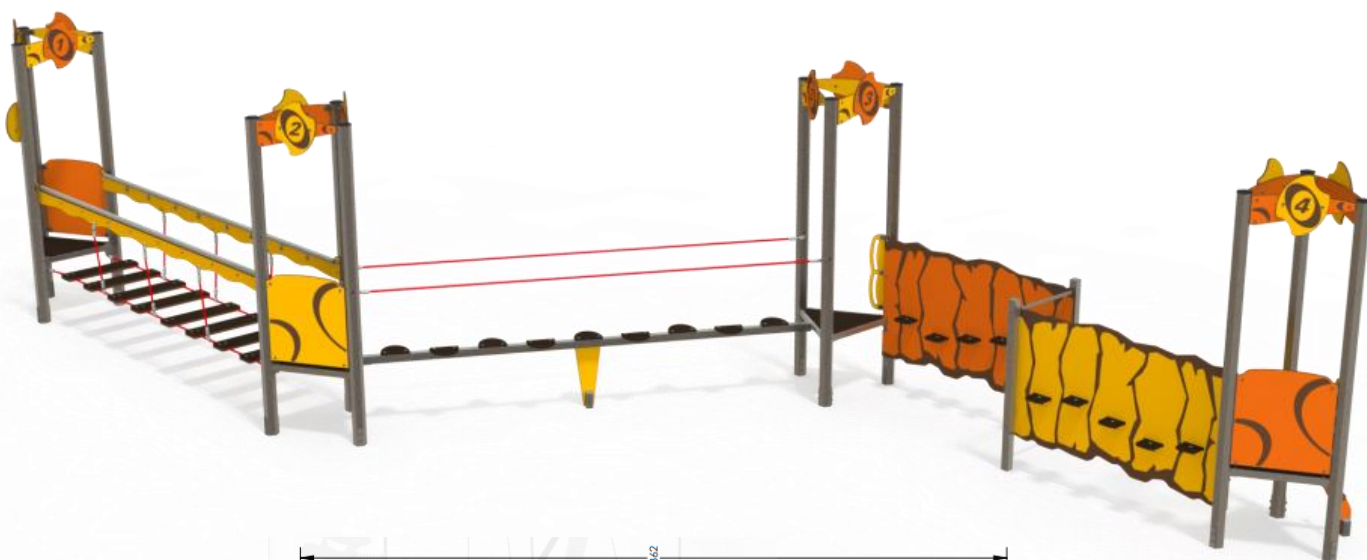

מתקן משולב מסלול שיווי משקל מק"ט EP 06-4002

חומרים:
עמודים: אלומיניום
פאנלים: HPL עובי דופן 15 מ"מ
חבלים: פוליפרופילן קוטר 16 מ"מ
מדרכים: HPL עובי דופן 15 מ"מ בעלי בליטות נגד החלקה

גיל משתמשים: 3-10
מס' משתמשים: 15
גובה נפילה: 1.24
8 אלמנטים