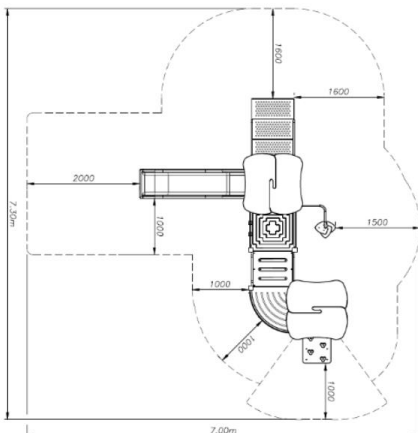

מתקנים משולבים

מתקן מגדלים רב חושי מק"ט 83012

קבוצת גיל: 6 - 14 שנים
גובה נפילה: 1.23 מ'
מס' משתתפים: 8

חומרים:

פאנלים: HDPE עובי דופן 18 מ"מ.
עמודים: ברזל מגולוון.
מגלשות: פוליפרופילן

מתקן משולב דגם "סירמיונה" מק"ט CPZ-568