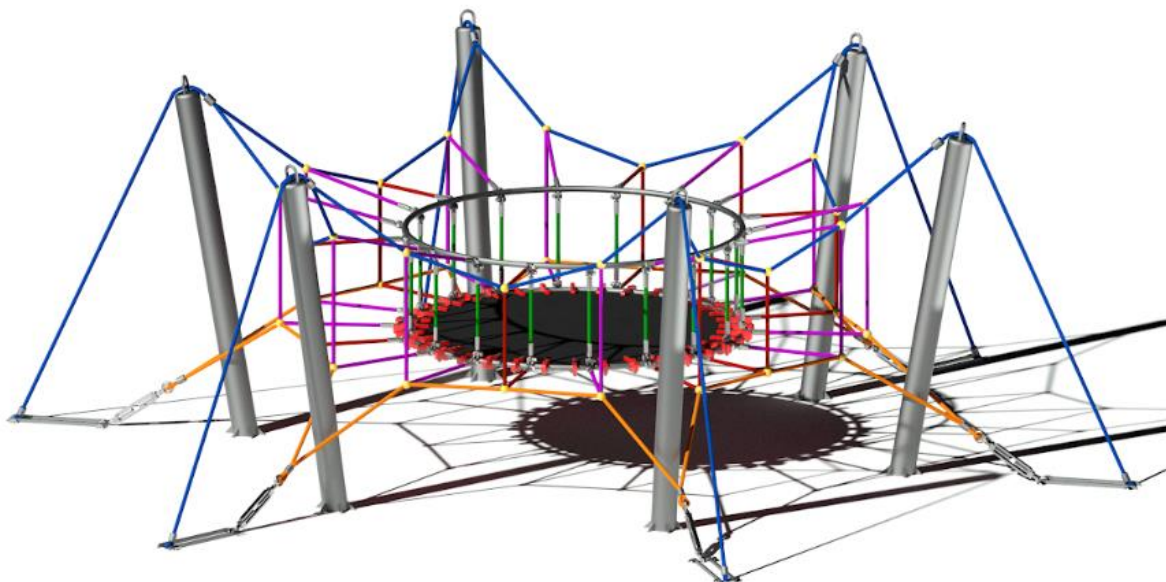

מתקן טרמפולינה מק"ט CP-019

חומרים:

גובה: 1.6 מ'

עמודים: ברזל מגולוון

חבלים: חבלים עשויים מכבלי מתכת מצופה

פוליפרופילן

משטח קפיצה: גומי גמיש.

גיל משתמשים: 5-14

שטח בטיחות: 7.6*8.3 מ"ר

מס' משתמשים: 80