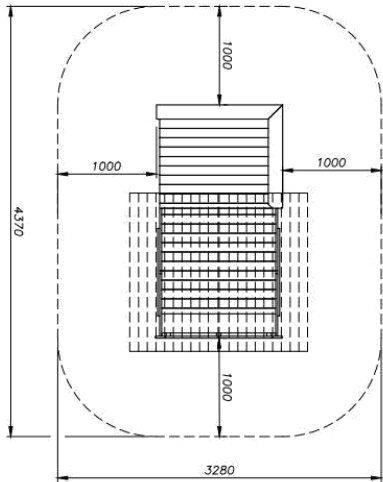

חומרים:

בסיס מתקן: עץ.

שטח בטיחות: 4.37x3.28 מ"ר.