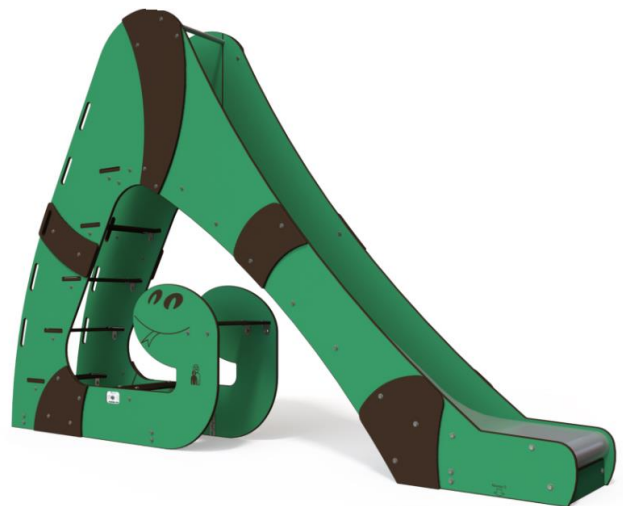

מתקן מגלשה לפעוטות פילון מק"ט R4815

חומרים:
פאנלים: HDPE
 גובה מתקן: 1.63 מ'.

גיל משתמשים: 1-9
 מספר משתמשים: 3
 גובה נפילה: 1 מ'.

מתקן מגלשה לפעוטות דינוזאור מק"ט R4812

חומרים:
פאנלים: HDPE עובי דופן 18 מ"מ.
גובה מתקן: 1.62 מ'.

גיל משתמשים: 1-3
מספר משתמשים: 3
גובה נפילה: 1 מ'.

מתקן מגלשה לפעוטות דגם "זחל" מק"ט TO15-1008

חומרים:
פאנלים: HDPE
עמודים: ברזל מגולוון

לגילאי: 2-12
מס' משתתפים: 7
גובה נפילה: 1.39 מ'
מס' פעילויות: 6

מתקני פערות