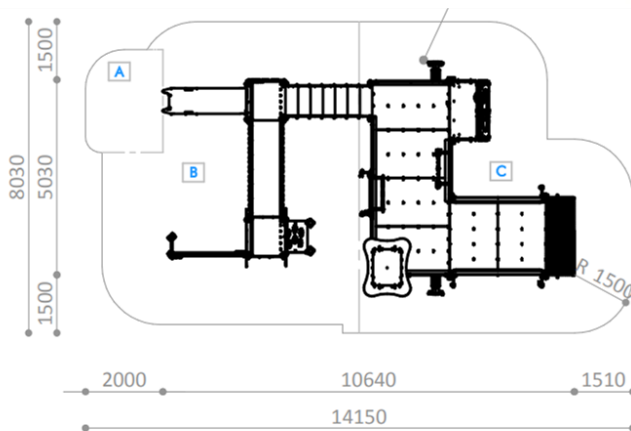

מתקנים נגישים

מתקן משולב "משאית ההפתעות" מק"ט R4280

חומרים:
עמודים: מעץ
פאנלים ומשטחים: HDPE עובי דופן
18 מ"מ.
גובה מתקן: 3.13 מ'.

גיל משתמשים: 3-14
מספר משתמשים: 25
גובה נפילה: 1.28 מ'.