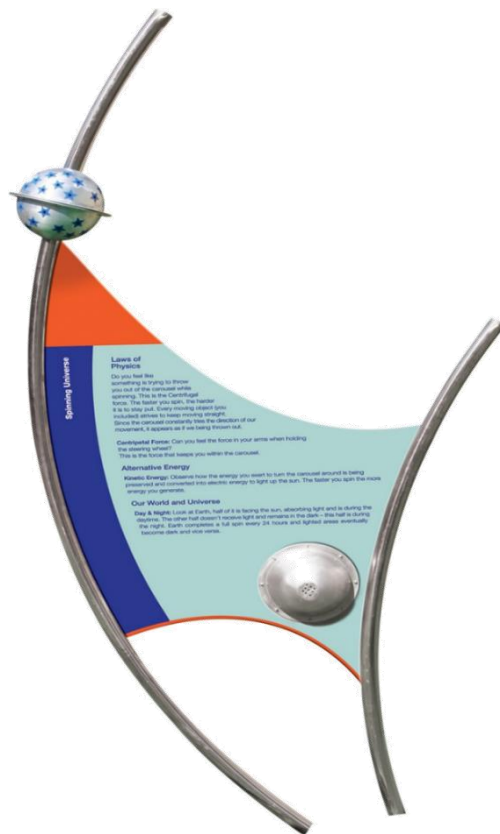

שלט מדבר 600-SIGN

תיאור המתקן:
לכל מוצר ניתן להוסיף עמוד שלט אחד או יותר. עמודי שלט מספקים הנחיות הפעלה, חוקי הפיזיקה הרלוונטיים ועוד טריוויה ותוכן מעשיר. עמודי שלט מצוידים במכשיר שמע לקריינות הבא או אולי לספק מידע נוסף. עמודי שלט יכולים להיות מחוברים למקור חשמל או להיות משובץ עם מערכת אנרגיה אספקה עצמית, המבוססת על פאנל סולארי.

מפרט טכני:
גיל: 3-14
שטח בטיחות: 72 מ'²
גובה: 2.5 מ'
משקל: 60 ק"ג

אנרגיה חלופית:
• אנרגיה סולארית ← חשמל