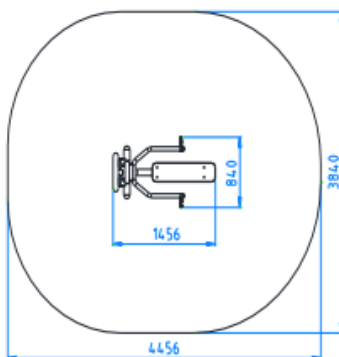

מתקן דחיקת ידיים בשכיבה מק"ט 26209

חומרים:

שלד מתקן: פלדה מגולוונת.
כל החומרים מותאמים לכושר חיצוני
והינם אל-חלד.