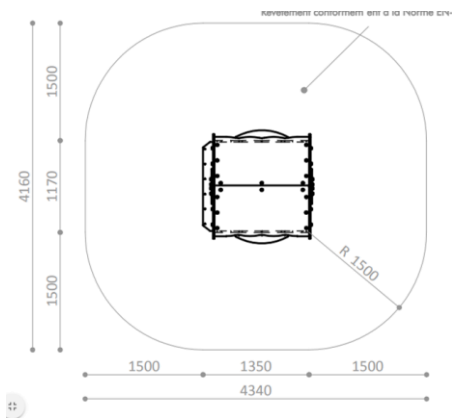

מתקני פעוטות

מתקן בית בובות מק"ט CPZ-565

חומרים:

פאנלים: HDPE
גובה מתקן: 1.64 מ'.
עמודים: ברזל מגולוון

גיל משתמשים: 1-6
מספר משתמשים: 6
גובה נפילה: 0.16 מ'.