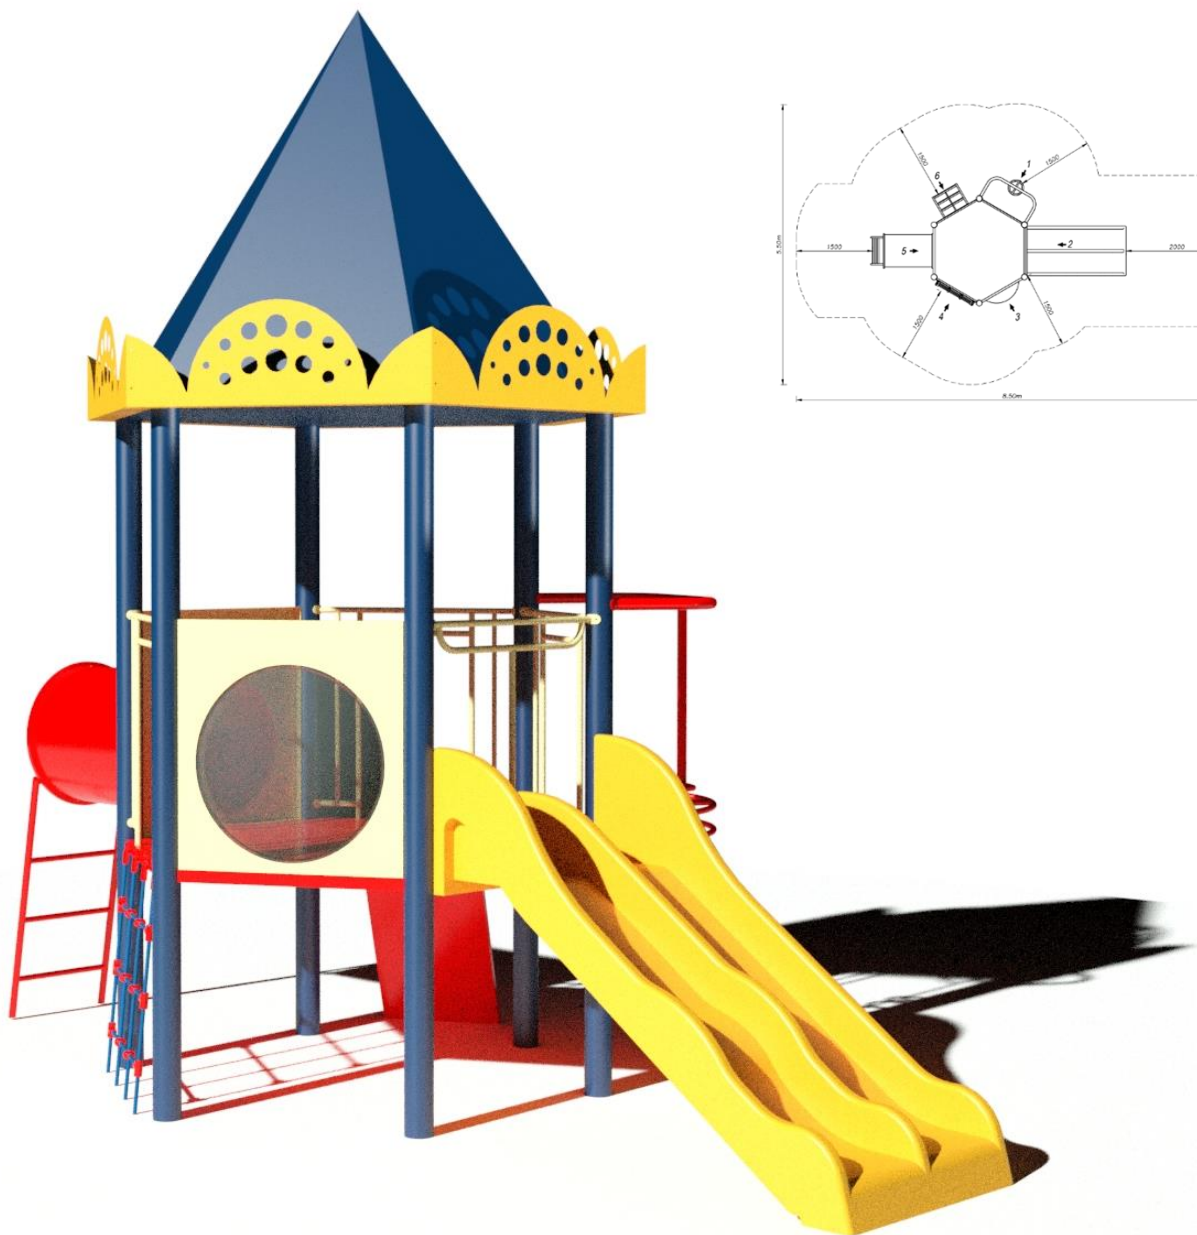

מתאים לגילאים: 3-14

גובה מתקן 4.5 מ'.

מס' משתתפים: 10

מתקנים משולבים

מתקן משולב "מרקורי" מק"ט Pz-222a

חומרים:
משטח דריכה: HDPE
עמודים ומוט מסולסל: ברזל מגולוון.
מגלשה: פלסטיק.
מנהרת זחילה: ברזל מגולוון.
חבל טיפוס: פוליפרופילן.
שטח בטיחות: 5.5X8.5 מ"ר.

מתאים לגילאים: 2-10
גובה מתקן: 3.385
מס' משתתפים: 10

מתקנים משולבים

מתקן משולב "סמיילי" מק"ט Pz-501

חומרים:
פאנלים: HDPE
עמודים: ברזל מגולוון.
מגלשה: פלסטיק.
מנהרת זחילה: ברזל מגולוון.

מתאים לגילאים: 2-10
גובה מתקן: 3.092
מס' משתתפים: 7