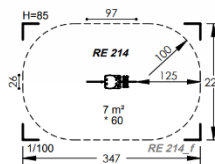

דולפין קפיצי מק"ט CPZ-433

גיל: 2-8
גובה נפילה: 0.6 מ'
מס' משתתפים: 1

חומרים:

פאנלים ומושב: HDPE
ידידות: ברזל מגולוון.

נחש קפיצי מק"ט RE-214

גיל: 2-8
גובה נפילה: 0.6 מ'
מס' משתתפים: 1

חומרים:

פאנלים ומושב: HPL עובי דופן 13 מ"מ.
ידידות: אלומיניום ונירוסטה.