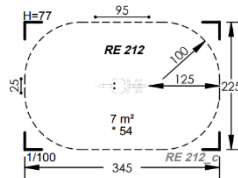

אופנוע קפיצי מק"ט RE-212

גיל: 2-8
גובה נפילה: 0.54 מ'
מס' משתתפים: 1

חומרים:

פאנלים ומושב: HPL עובי דופן 13 מ"מ.
ידידות: אלומיניום ונירוסטה.