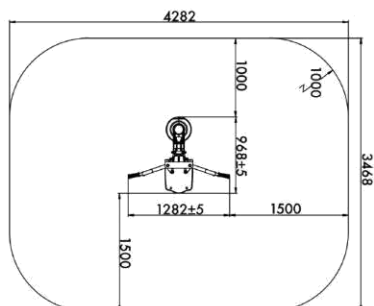

מתקן "פרפר" מק"ט RF-0117

לגלאי: 14 ומעלה
מס' משתתפים: 1
משקל מקסימלי 160 ק"ג.

חומרים:

פלדה מגולוונת, מתכת, פלסטיק, וגומי.
כל החומרים מותאמים לכושר
חיצוני והינם אל-חלד.
גובה נפילה: 613 ס"מ

מתקן "שיווי משקל" מק"ט RF-0104

אימון רגליים, מותניים, ירכיים
ושרירי הבטן. פעילות גופנית זו
משפרת את זרימת הדם ושיווי
המשקל.

יש לאחוז בחוזקה במעקה, לעמוד
עם שתי הרגליים על הרציף ולנוע
מצד לצד.