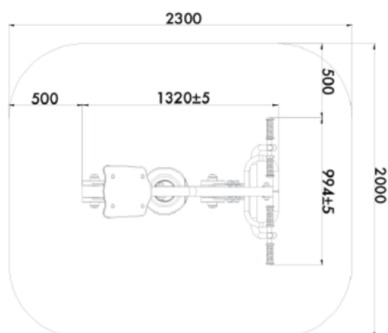

מתקן "סירה" מק"ט RF-0115

חומרים:

פלדה מגולוונת, מתכת, פלסטיק, וגומי.
כל החומרים מותאמים לכושר חיצוני והינם אל-חלד.
במשיכת ידיים כלפי החזה וחזרה למקומם המקורי מתבצע העלאה והורדה של משקל הגוף.

לגילאי: 14 ומעלה
מס' משתתפים: 1
משקל מקסימלי 160 ק"ג.
גובה נפילה: 577 ס"מ