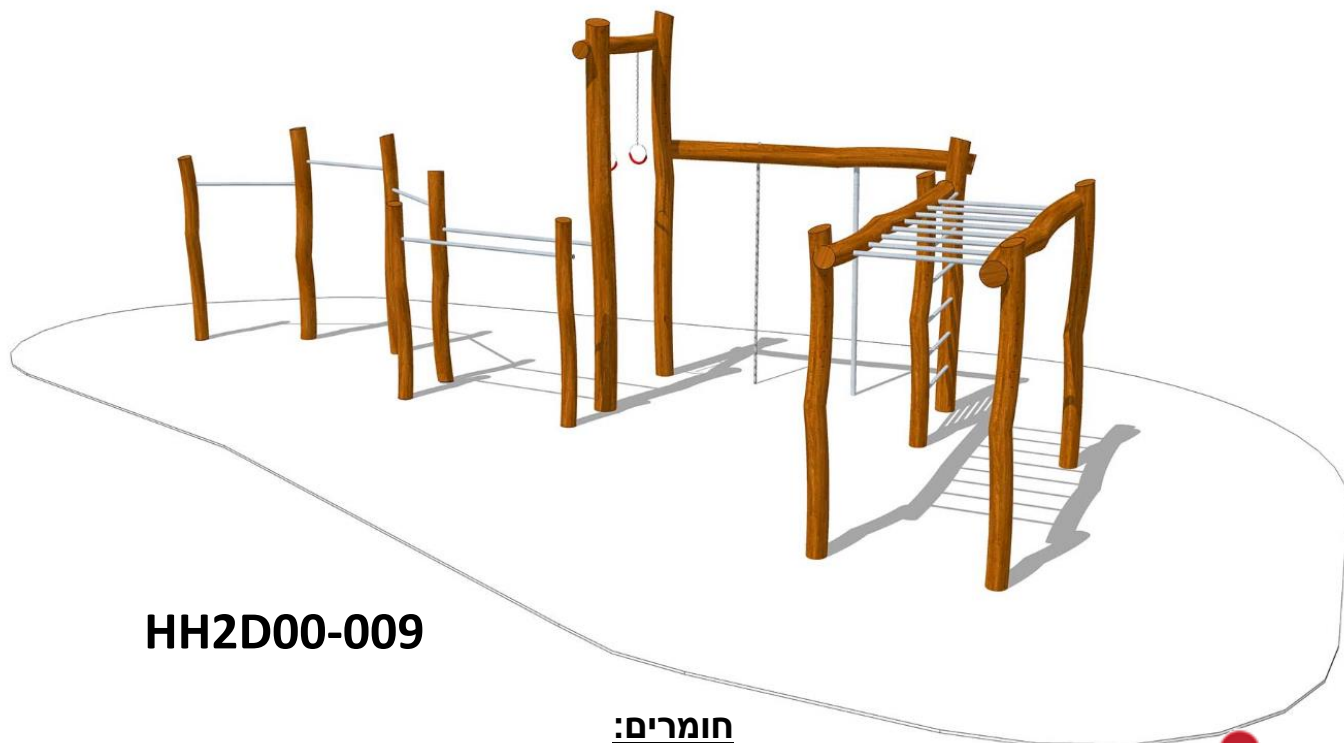

מתקני כושר מעץ (מעל גיל 5)

מתקני כושר משולבים מעץ רובינייה

גילאים: 14 ומעלה

HH2D00-010

HH2D00-009

חומרים:

מתקן עשוי מעץ רובינייה משובח
חבלים : פוליפרופילן

מתקני כושר נגישים