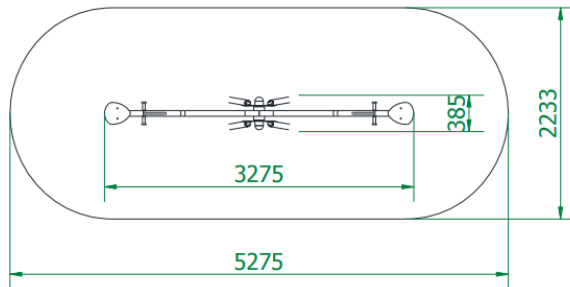

נדנדת נירוסטה "אופיר" מק"ט 77201

חומרים:
שלד: ברזל מגולוון
מושבים: HDPE עובי 18 מ"מ.

קבוצת גיל: 3-14 שנים
גובה מתקן: 924 מ'
גובה נפילה: 1.12 מ'