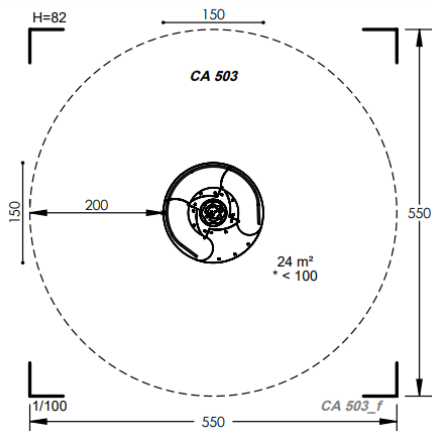

קרוסלה קלאסית מק"ט CA 503

חומרים:

פאנלים והגה: נירוסטה
שטח בטיחות: קוטר 5.5 מ"ר.

גיל משתמשים: 2-10
מספר משתמשים: 6