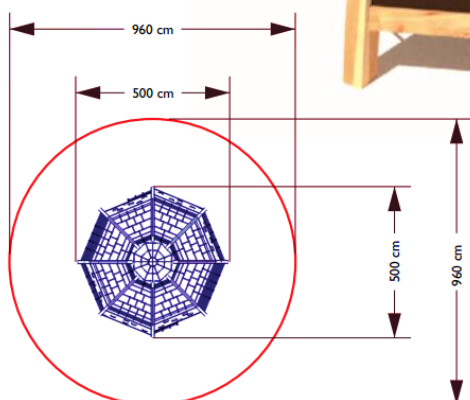

מתקן דגם "עוגת יום הולדת" מק"ט AT-18130007

חומרים:

מתקן עשוי מעץ רובינייה משובח
חבלים: פוליפרופילן

מתאים לגילאים: 6-15
מס' משתתפים: 10
גובה המתקן: 2.70 מ'
אורך המתקן: 5.00 מ'
רוחב המתקן: 5.00 מ'
גובה נפילה: 2.70 מ'