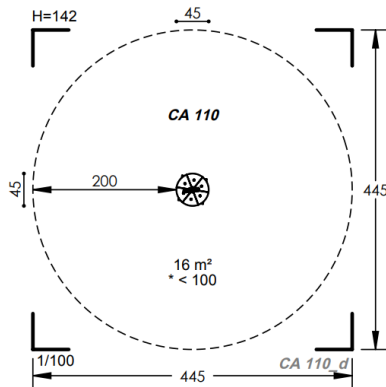

חומרים:
פאנלים: HPL עובי דופן 13 מ"מ
מאחזי יד: נירוסטה
שטח בטיחות: 4.5 קוטר.

גיל משתמשים: 6-14
מספר משתמשים: 1