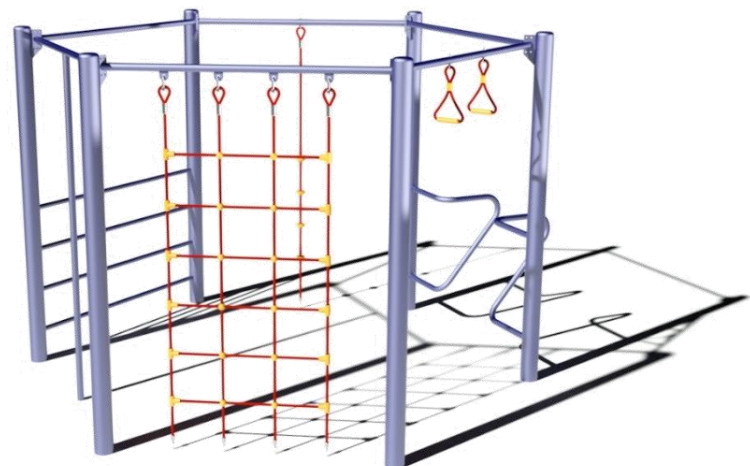

מתקני כושר

מתקן עם 2 שלבים מק"ט PZ-510

חומרים:

בסיס מתקן ועמודים: מתכת מגולוונת
צבועה בצבע אפוקסי
שטח בטיחות: 6.5X5.3 מ"ר.

גילאים: 14 ומעלה
מס' משתתפים: 2
גובה מתקן: 2.49 מ'

מתקן כושר משושה מק"ט cpz-729

חומרים: