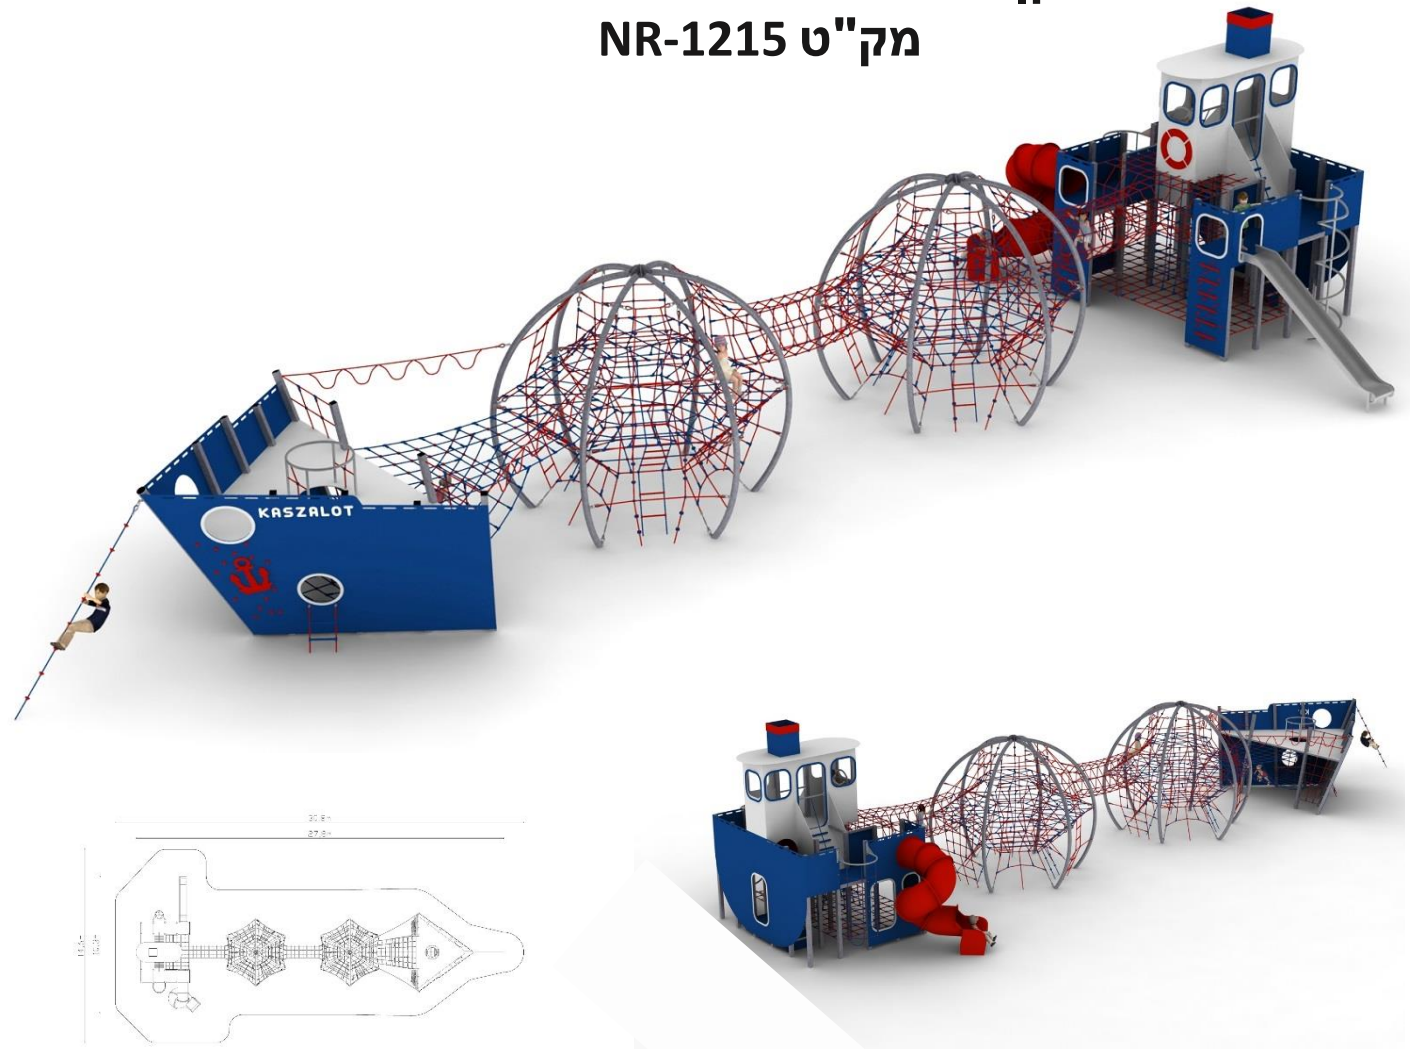

אורך: 26.5 מ'

רוחב: 18.6 מ'

גובה: 9.6 מ'

עמודים: ברזל מגולוון

חבלים: חבלים עשויים מכבלי מתכת מצופה פוליפרופילן.

פאנלים: HDPE עובי 18 מ"מ.

גיל משתמשים: 5-14

מס' משתמשים: 20

מתקני אקסטרים

מתקן משולב "המבוך" מק"ט NR-145

חומרים:

אורך: 10.6 מ'

רוחב: 10.6 מ'

גובה: 3 מ'

עמודים: ברזל מגולוון

חבלים: חבלים עשויים מכבלי מתכת מצופה פוליפרופילן.

גיל משתמשים: 5-14

מס' משתמשים: 40

מתקני אקסטרים

מתקן אתגרי משולב "ספינת משא" מק"ט NR-1215

חומרים:

אורך: 27.8 מ'

רוחב: 10.3 מ'

גובה: 5.8 מ'