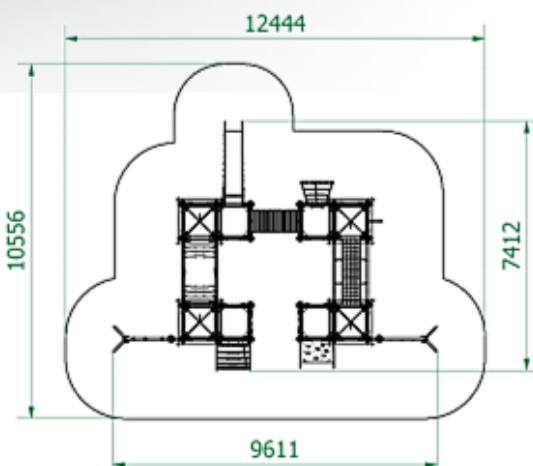

עץ

מגלשה: פלסטיק מנופח

גיל משתמשים: 2-14

מספר משתמשים: 314

גובה נפילה: 1.0 מ'

מתקנים משולבים

מתקן מגדלים מפואר מק"ט 83006

חומרים: