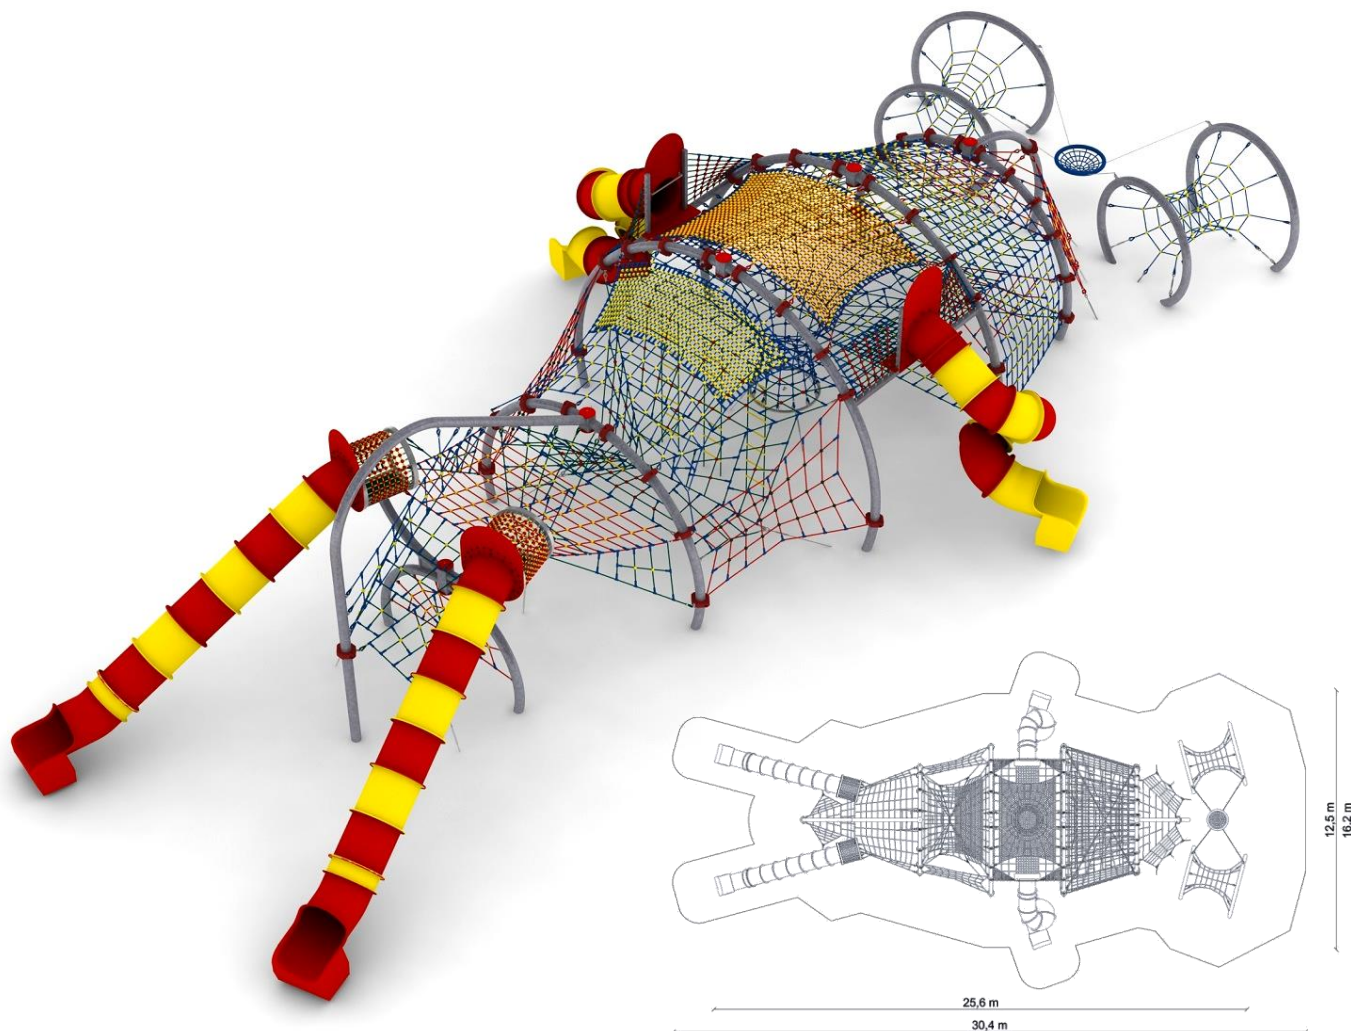

CPZ-017

מתקני אקסטרים

מתקן אתגרי משולב "מפלצת" מק"ט NR-1209

חומרים:

אורך: 25.6 מ'

רוחב: 12.5 מ'

גובה: 5.6 מ'

שטח מינימלי: 30.4x16.2 מ"ר.

מגלשות ועמודים: ברזל מגולוון

חבלים: חבלים עשויים מכבלי מתכת מצופה

פוליפרופילן

גיל משתמשים: 5-15

מס' משתמשים: 100

גובה נפילה: 3 מ'.