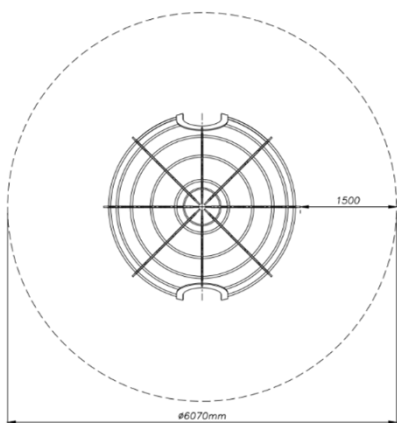

מתקן דגם "שגון" מק"ט Cpz-546

חומרים:

משטח דריכה: HDPE
עמודים: ברזל מגולוון.
מגלשה: פלסטיק.
שטח בטיחות: קוטר 6.07 מ"ר.

מתאים לגילאים: 2-6
מס' משתתפים: 2
גובה מתקן: 1.540