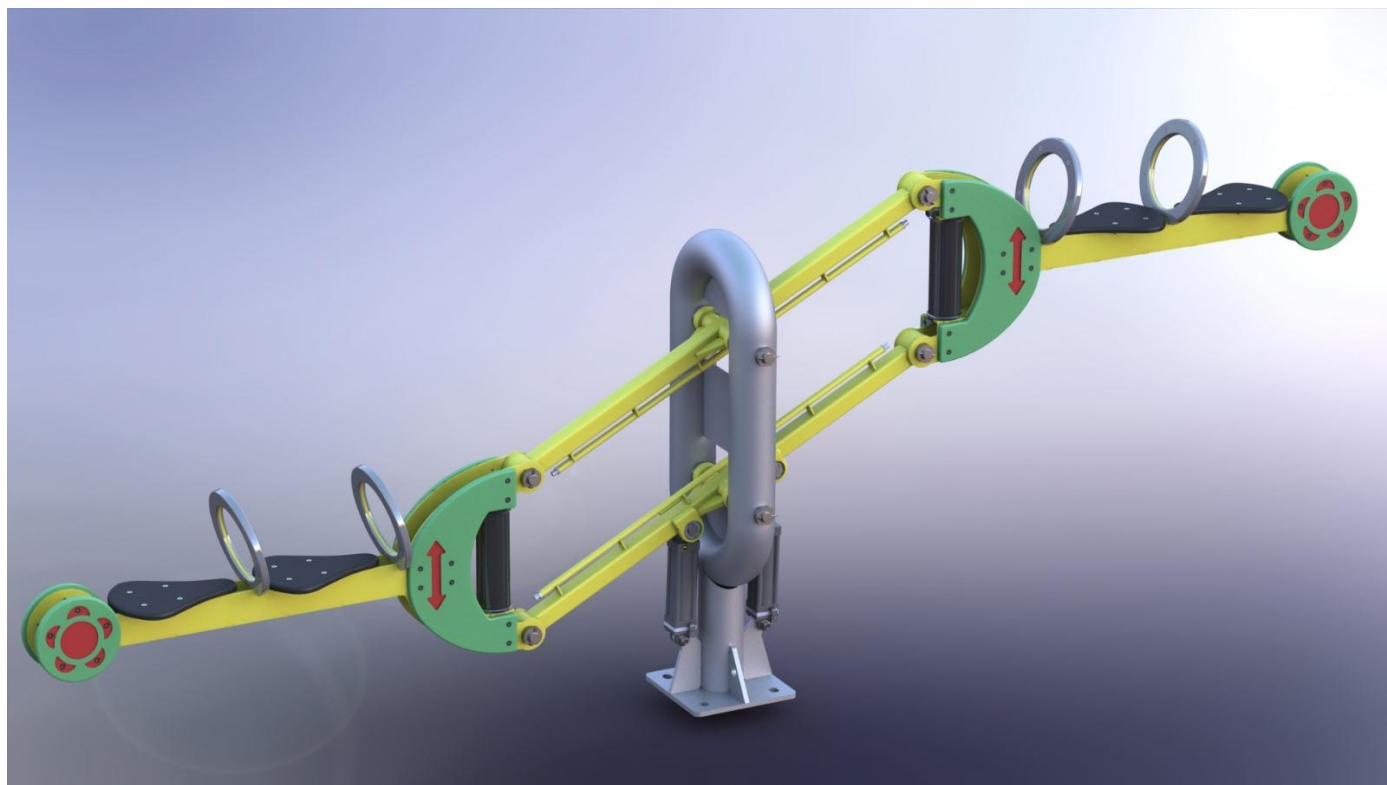

עלה ורד 350-SEESAW

תיאור המתקן:

מרכז מחזור, להפרדת הפסולת למספר תאים כגון פחיות, זכוכית, נייר, ניילון ואשפה אורגנית. מרכז המחזור חש בילדים מתקרבים ומקיים איתם אינטראקציה באמצעות התקן שמע. משאבות ואקום מכווצות בקבוקי פלסטיק על ידי הסרת אוויר, פחים נמעכים והכל מבוצע על ידי הילדים שמרגישים מעורבים ומקבלים משוב חיובי ממכשירי השמע.

מפרט טכני:

גיל: 3-14
שטח בטיחות: 32 מ^2
גובה: 2.6 מ'
משקל: 250 ק"ג

חוקי פיזיקה:

- חוק כלים שלובים
- תנועה מקבילית