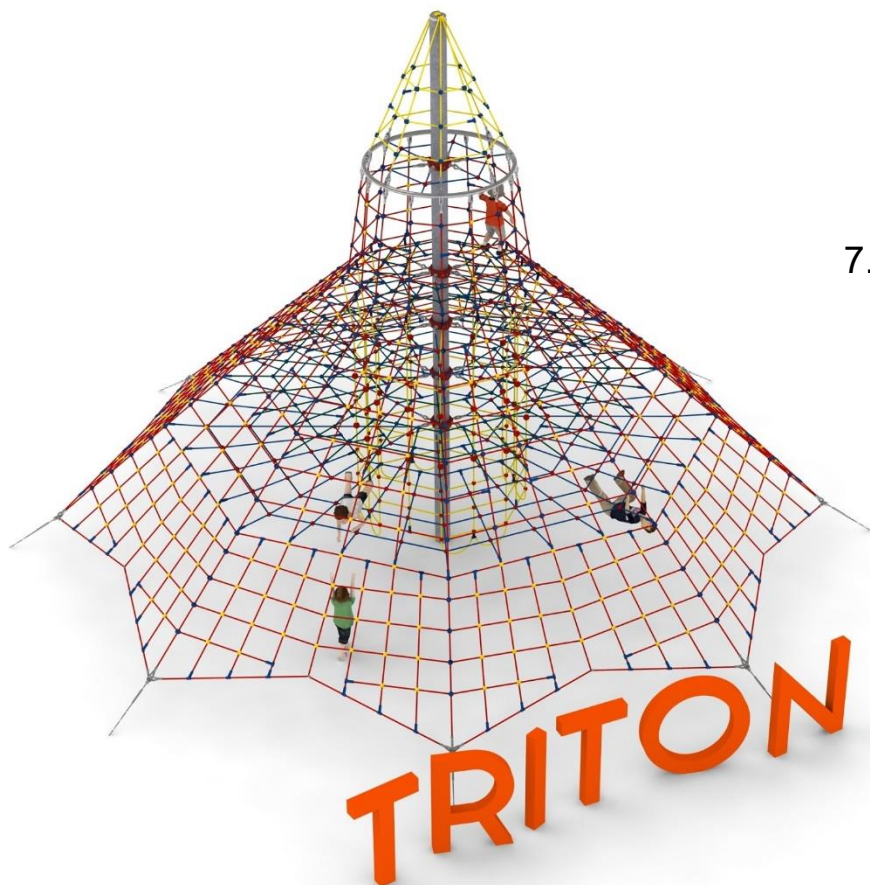

מתקני אקסטרים

מתקן טיפוס פרמידת "טריטון" מק"ט NR-208