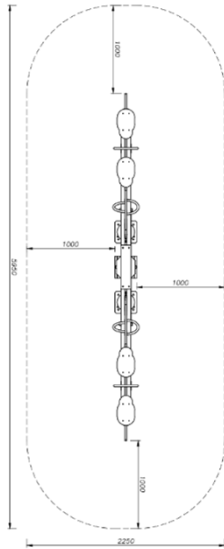

כלבים קפיצי מק"ט CPZ-419

גיל: 3-12
גובה נפילה: 0.56 מ'
מס' משתתפים: 4

חומרים:

פאנלים ומושבים: לוחות HDPE
ידיות עשויות נירוסטה
קפיץ פלדה
שלד מתקן וציור: עץ
מאחז ידיים: ברזל מגולוון
שטח בטיחות: 5.95x2.25 מ"ר.