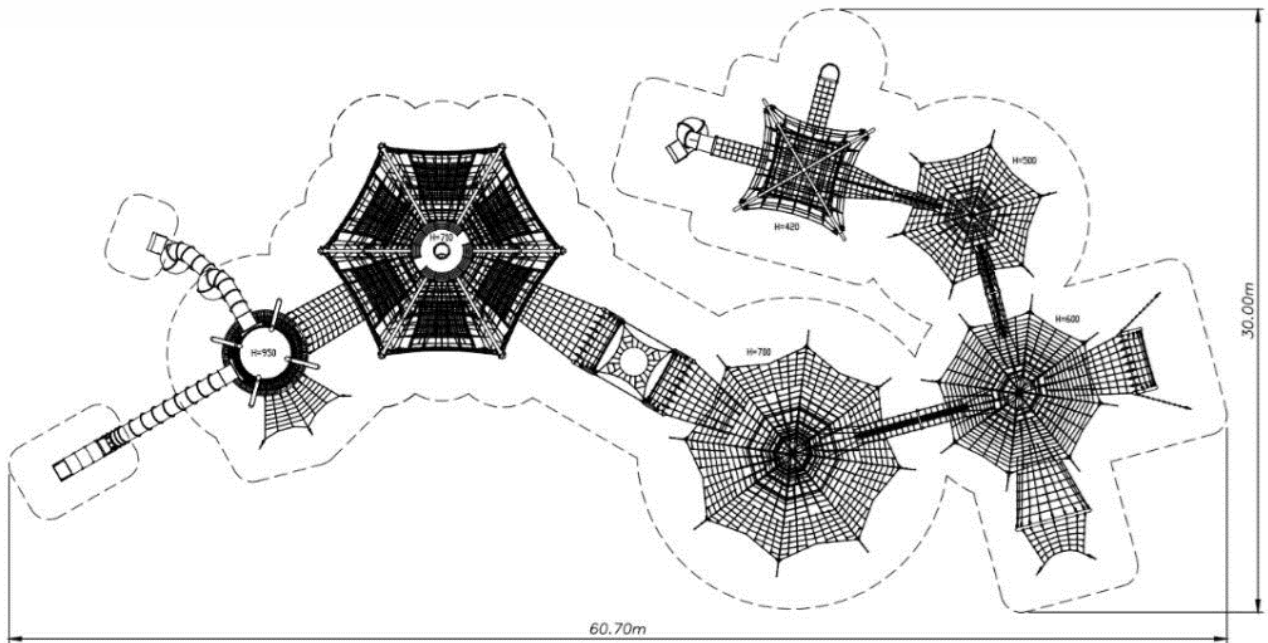

פוליפרופילן

פאנלים: HDPE עובי 18 מ"מ.

גיל משתמשים: 5-14

מס' משתמשים: 200

מתקני אקסטרים

מתקן אתגרי משולב "עיירת הרשתות" מק"ט NR-2001

חומרים:

אורך: 9.5 מ' גובה: 9.6 מ'
גובה נפילה: 2.5 מ'
גודל שטח בטיחות: 1891 מ"ר.
מגלשות: פלסטיק.
עמודים: ברזל מגולוון
חבלים: חבלים עשויים מכבלי מתכת מצופה פוליפרופילן.