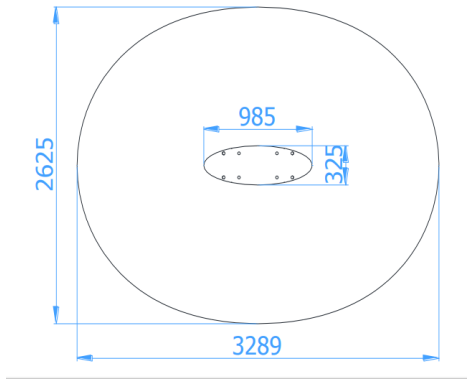

סקייטבורד קפיצי מק"ט 23040

ופן 18 מ"מ.
צבוע עם לכה אקרילית להגנה מפני קורוזיה
יסודות: עשוי בטון 30B המאפשר התקנה.

גובה: 42 ס"מ
רוחב: 33 ס"מ
אורך: 99 ס"מ
משקל: 216 ק"ג
גובה נפילה: 2.10 מ'
מס' משתתפים: 2

מתקן נענוע מק"ט CPZ-350