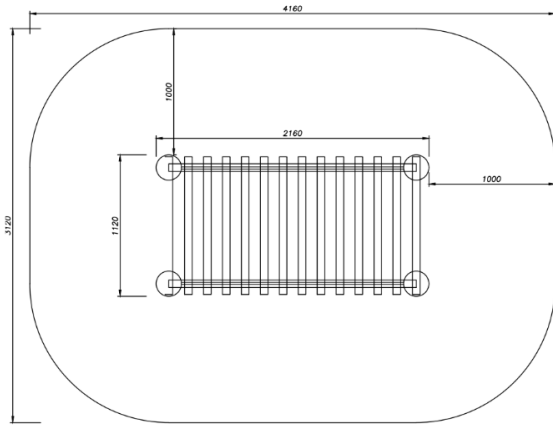

מתקן גשר מק"ט CPZ-749

חומרים:
בסיס מתקן: עץ.
שטח בטיחות: 4.1*3.1 מ"ר.

מתאים לגילאים: 3-10
גובה מתקן: 1.1 מ'
מס' משתתפים: 2