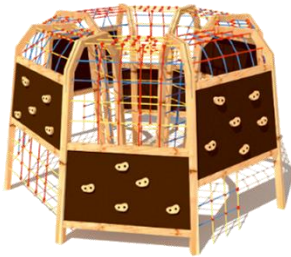

חומרים:

שלד מתקן: פלדה מגולגלת.
כל החומרים מותאמים לכושר חיצוני
והינם אל-חלד.

גילאים: 14 ומעלה
מס' משתתפים: 1
גובה מתקן: 1.80 מ'

מתקני עץ

לכל הגילאים

AT-18070012

AT-17990005

AT-18030011