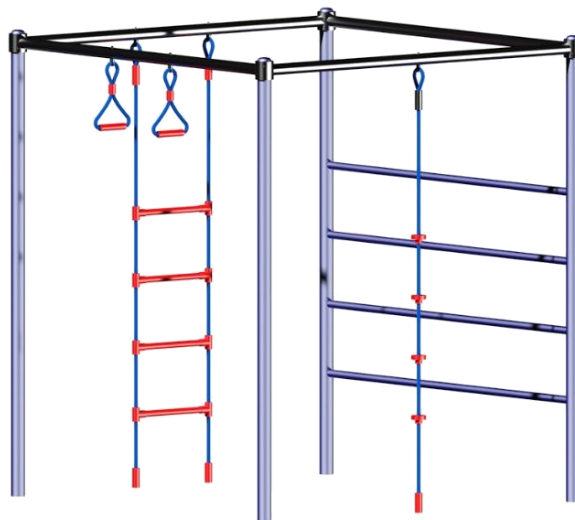

גילאים: 14 ומעלה
מס' משתתפים: 4

מתקן כושר עם מספר פעילויות מק"ט PZ-514A.97

חומרים:

בסיס מתקן ועמודים: מתכת מגולוונת
 צבועה בצבע אפוקסי
חבלים: כבלי מתכת עשויים
 פרופיפופילין
שטח בטיחות: 4.68x4.68 מ"ר.

גילאים: 14 ומעלה
מס' משתתפים: 4
גובה מתקן: 2.02 מ'