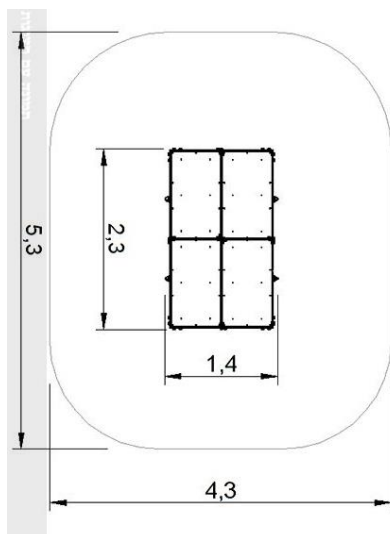

מתקן מבוך לפעוטות מק"ט R5100

חומרים:
פאנלים: HDPE מ"מ.
גובה מתקן: 0.71 מ'.

גיל משתמשים: 0-6
מספר משתמשים: 12