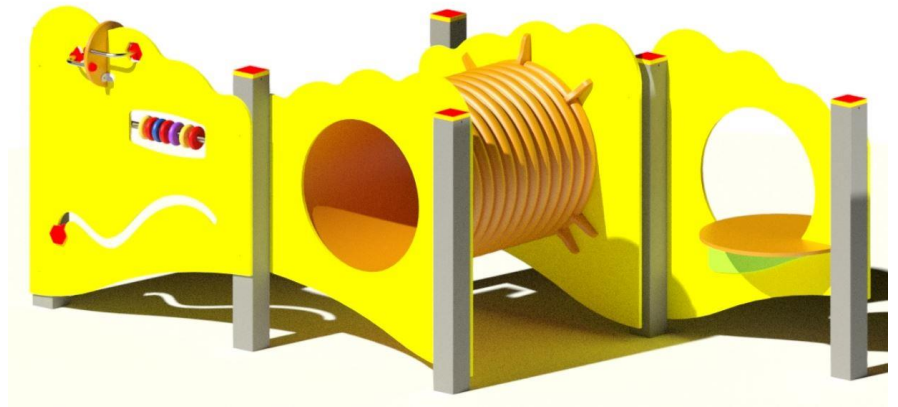

חומרים:

מנהרת זחילה: ברזל מגולוון.
שטח בטיחות: 3.01x3.0 מ"ר.

מתאים לגילאים: 2-8

גובה מתקן: 1.31

מס' משתתפים: 1

מתקני פעוטות

מתקן דגם "גמדים" מק"ט CPz-540

חומרים:
פאנלים: HDPE
עמודים ומנהרת זחילה: ברזל מגולוון.
מנהרת זחילה: עץ.

מתאים לגילאים: 2-8
גובה מתקן: 1 מ'
מס' משתתפים: 6

מתקן דגם "חילזון" מק"ט CPz-541

חומרים:
פאנלים: HDPE
עמודים: ברזל מגולוון.
שטח בטיחות: 3.65x2.99 מ"ר.

מתאים לגילאים: 2-8
גובה מתקן: 1.20
מס' משתתפים: 1

מתקן דגם "אוקטבה" מק"ט CPz-220.9