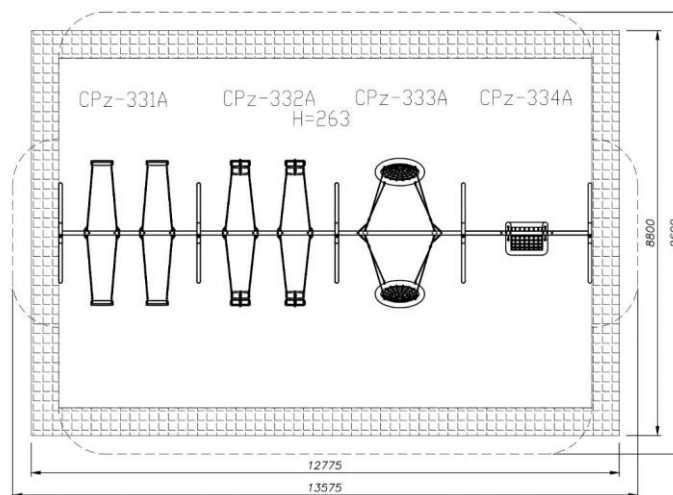

קבוצת גיל: 3-14 שנים

מס' משתמשים: 2

גובה מתקן: 2.63 מ'

מתקני נדנדות וקרוסלות

סט נדנדות

מושב קן ציפור, מושב נגיש לבעלי מוגבלויות, שני מושבי בוגרים ושני מושבי פעוטות
מק"ט CPz-331a,332a,333a,334a

חומרים

עמודים: פלדה בגלון חם בצביעה באווירה ימית
שרשראות: נירוסטה
חבלים: פוליפרופילן קוטר 16 מ"מ בצבע אדום ושחור
מושב בוגרים: מגומי פרמיו
מושב קן ציפור ונכים: בסיס נירוסטה עטוף בחבל
מושב פעוטות: מגומי EPDM