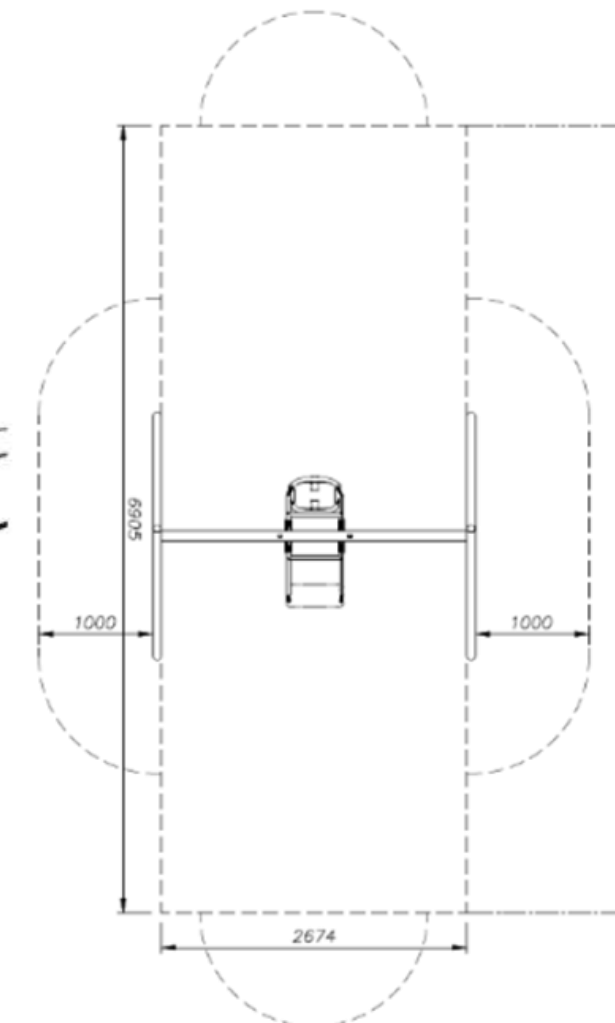

חומרים:

חצובה ממתכת ועליה מותקנים מושב פשוטות
אשר GAME TIME מגומי ומושב שטוח
מחברים ביניהם ע"י מסגרת ממתכת ותלויים
בעזרת שרשראות.

קבוצת גיל: 1-90 שנים
גובה נפילה: 1 מ', 1.5 מ'