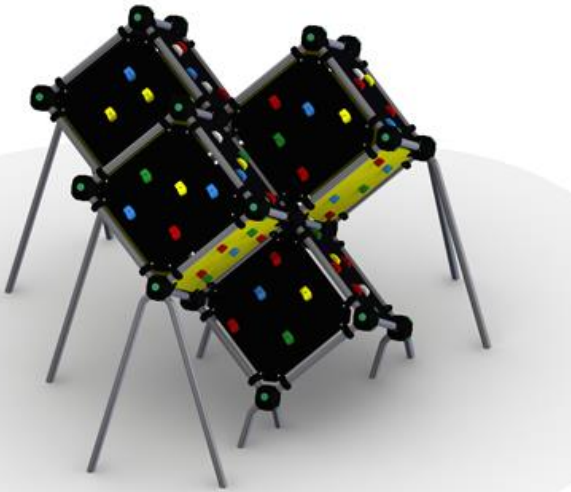

חבלים: חבלים עשויים מכבלי מתכת מצופה

פוליפרופילן

משטח קפיצה: גומי גמיש.

גיל משתמשים: 5-14

שטח בטיחות: 7.6*8.3 מ"ר

מס' משתמשים: 80

מתקני אקסטרים

מתקן קיר טיפוס
ניתן להרכבה בגדלים שונים