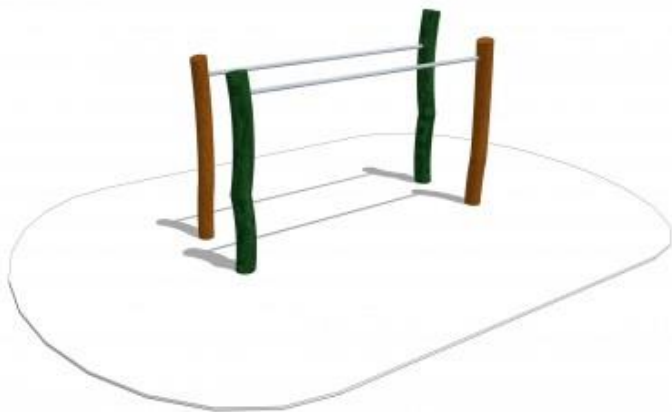

HH2D00-006