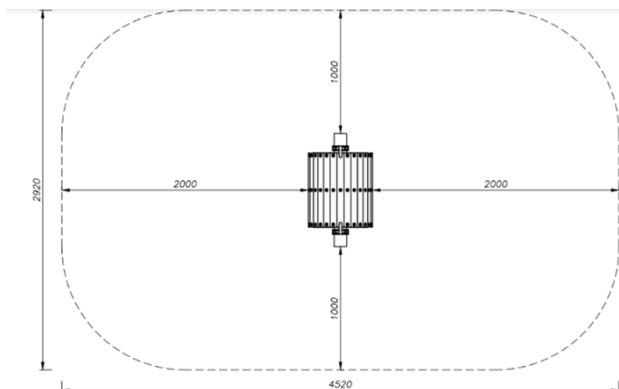

מתקן גל-רץ מק"ט CPZ-315-1

חומרים:

עמודים: ברזל מגלון (צבוע), עמידים
לעשרות שנים ללא קורוזיה.
חלק נע: על בסיס HDPE מצופה בעץ.
שטח בטיחות: 4.52x2.92 מ"ר.

גילאים: 3 ומעלה
גובה מתקן: 1.150
מס' משתמשים: 1