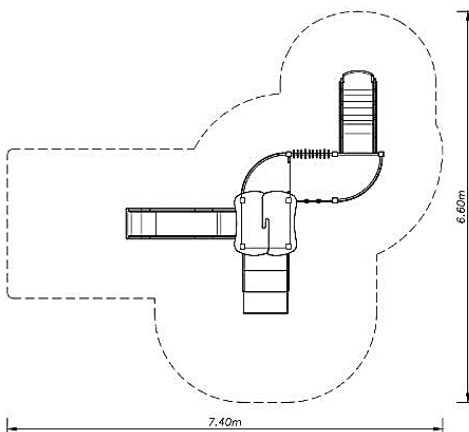

מתקני פעוטות

מתקן משולב "סינדרלה קטנה" מק"ט CPz-553

חומרים:

משטח דריכה ופאנלים: HDPE
עמודים: ברזל מגולוון.
מגלשה: פלסטיק.

מתאים לגילאים: 2-10
גובה מתקן: 2.392
מס' משתתפים: 3

מתקני פערות

מתקן משולב "מנואט" מק"ט CPz-560