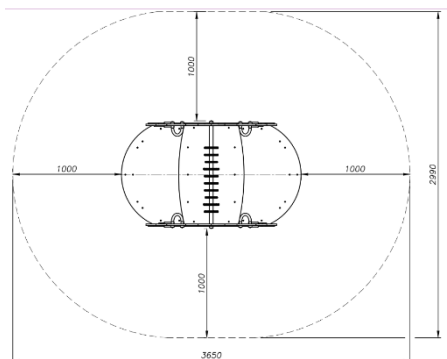

מתקן דגם "חילזון" מק"ט CPz-541

חומרים:
פאנלים: HDPE
עמודים: ברזל מגולוון.
שטח בטיחות: 3.65x2.99 מ"ר.

מתאים לגילאים: 2-8
גובה מתקן: 1.20
מס' משתתפים: 1