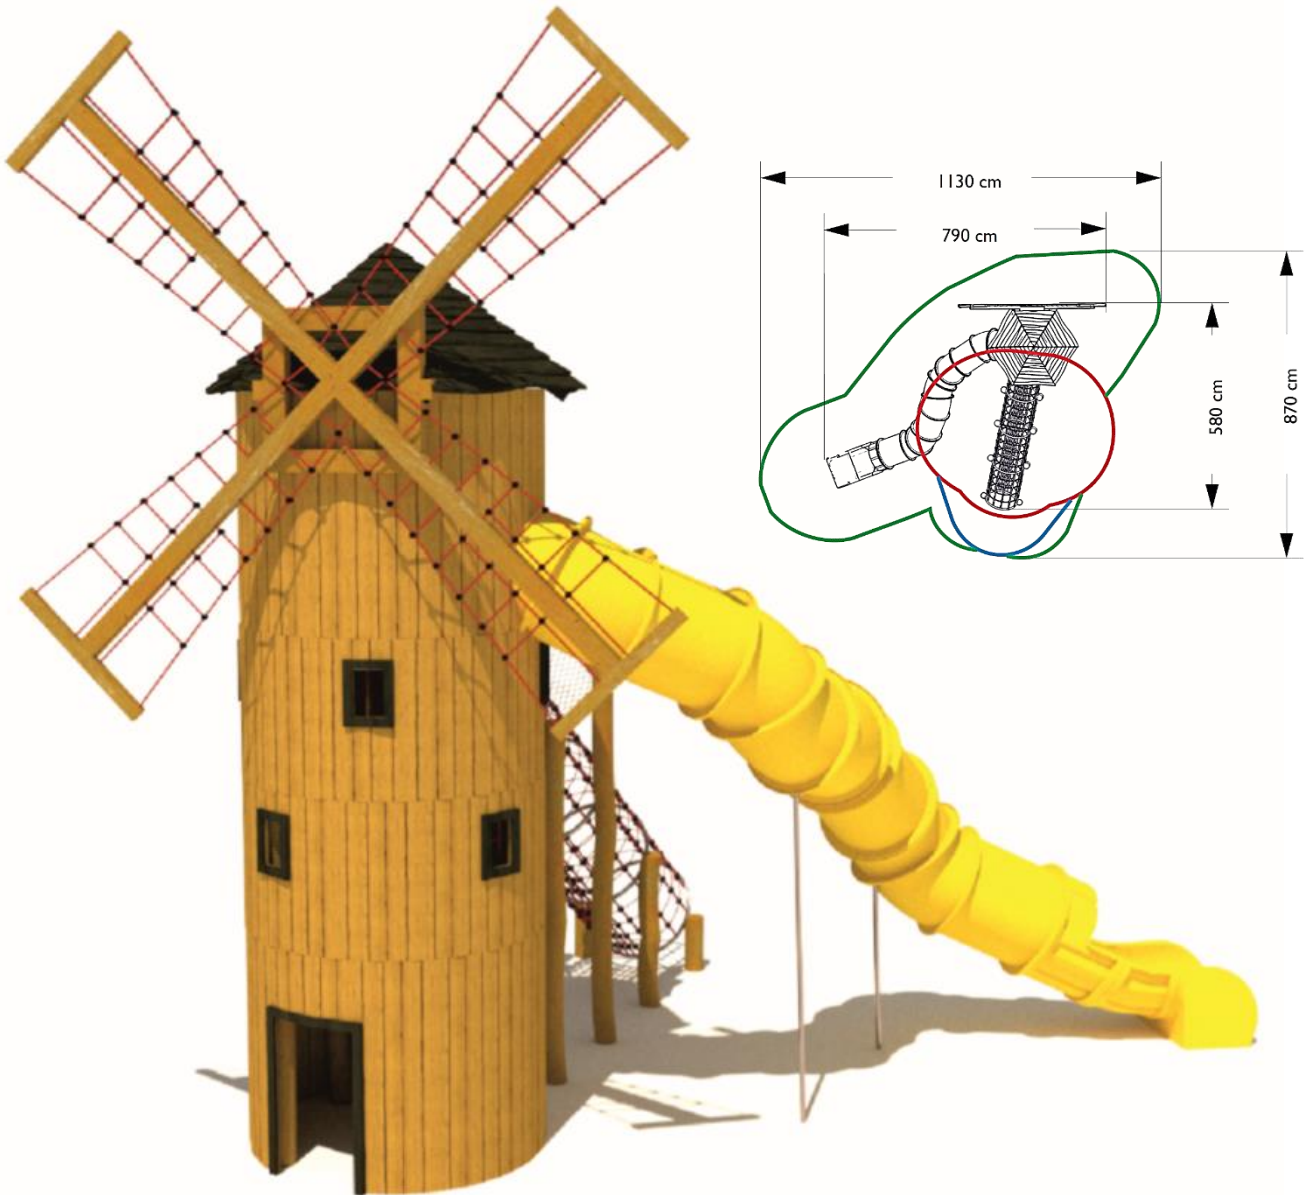

חומרים:

מתקן עשוי מעץ רוביניה משובח
מגלשות: פלדה מגולוונת
חבלים: פרופיפופילן

מתאים לגילאים: 4-15

מס' משתתפים: 15

גובה המתקן: 3.60 מ'

אורך המתקן: 12.00 מ'

רוחב המתקן: 8.20 מ'

גובה נפילה: 1.95 מ'