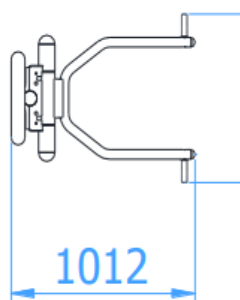

מתקנים נגישים

מתקן לאימון הזרועות ושרירי בית החזה מק"ט 26179

חומרים:

שלד מתקן: פלדה מגולגלת.
כל החומרים מותאמים לכושר חיצוני
והינם אל-חלד.

גילאים: 14 ומעלה
מס' משתתפים: 1
גובה מתקן: 1.80 מ'

מתקן לאימון הזרועות וחיזוק חגורת הכתפיים מק"ט 26189