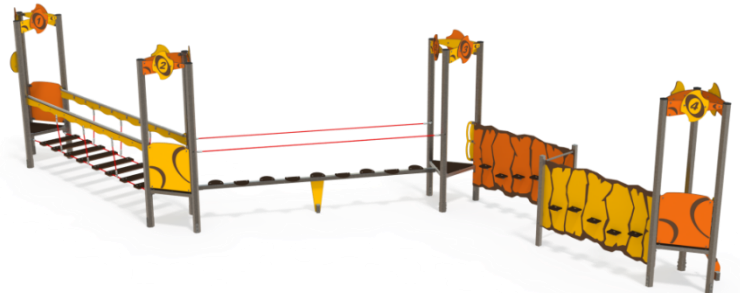

מתקנים משולבים

EP 06-4002

77714