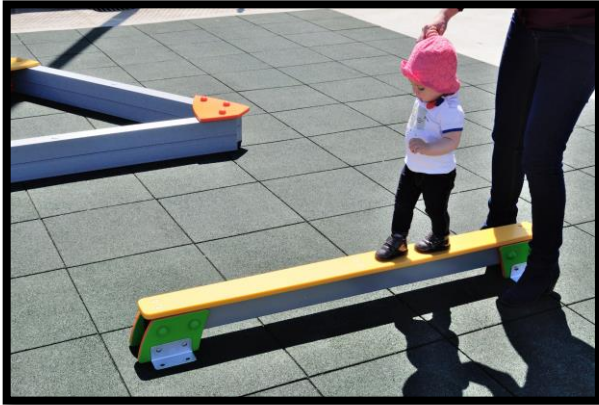

אפשרות תוספת לארגז חול
עשוי מפלסטיק HDPE

מתקני פעוטות

מתקן משולב "סינדרלה" מק"ט CPz-554

חומרים:

משטח דריכה ופאנלים: HDPE
עמודים: ברזל מגולוון.
מגלשה: פלסטיק.
חבלים: פוליפרופילן.

מתאים לגילאים: 2-10
גובה מתקן: 2.392
מס' משתתפים: 10