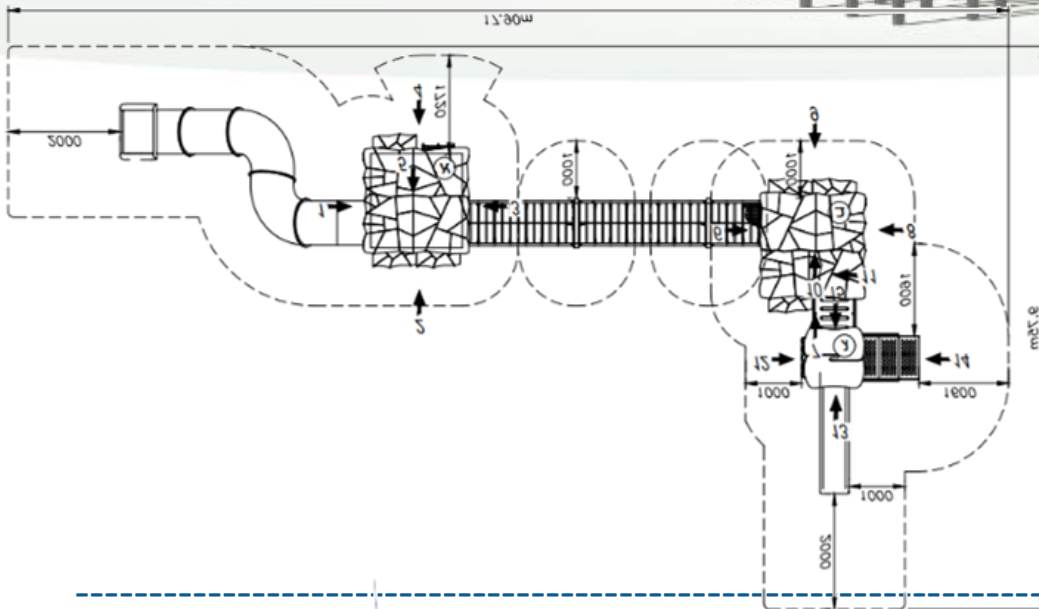

מתקנים משולבים

מתקן משוב "טופז"
מערכת העברה (מותאם ותוכנן לחיבור 2
שטחים עם שביל באמצע)
מק"ט Cpz-103

חומרים

עמודים: ברזל מגולוון
פלסטיק HDPE
מגלשות פלסטיק מנופח/ פלסטיק
קירות: עץ.
שטח בטיחות: 9.75*17.9 מ"ר