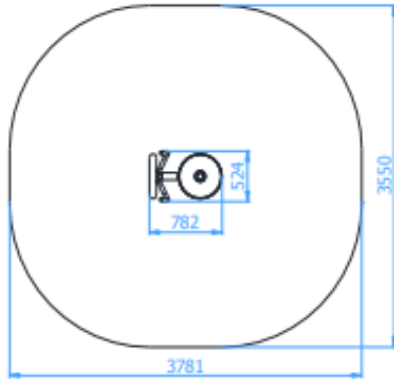

מתקני כושר

מתקן טוויסטר מק"ט 26259

חומרים:

שלד מתקן: פלדה מגולוונת.
כל החומרים מותאמים לכושר חיצוני
והינם אל-חלד.