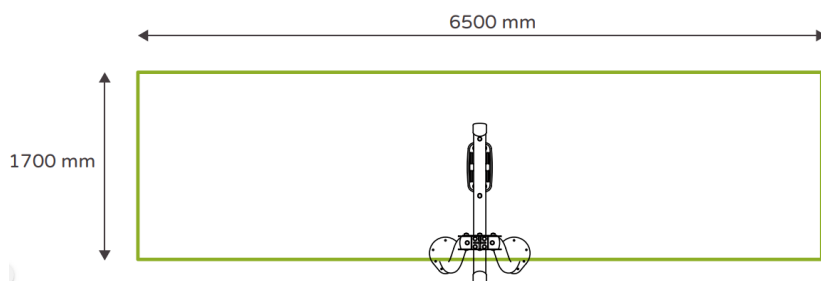

נדנדת בוגרים "URANO"

מק"ט M-140

חומרים

עמודים: פלדה בגליון חם בצביעה באווירה ימית
שרשראות: נירוסטה
מושב בוגרים: מגומי

גיל משתמשים: 8-16
מספר משתמשים: 1
גובה מתקן: 2.500 מ'