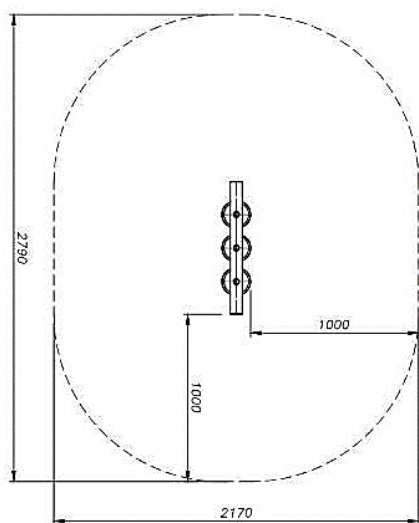

לוח משחק איקס עיגול מק"ט Pz-318

חומרים:
פאנל משחק: HDPE
עמודים: ברזל מגולוון.

מתאים לגילאים: 2-10
מס' משתתפים: 1
גובה: 1.60