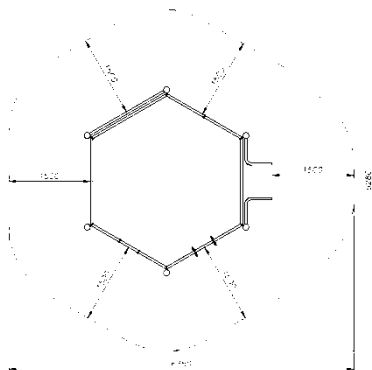

מתקני כושר

מתקן עם 2 שלבים מק"ט PZ-510

חומרים:

בסיס מתקן ועמודים: מתכת מגולוונת
צבועה בצבע אפוקסי
שטח בטיחות: 6.5X5.3 מ"ר.

גילאים: 14 ומעלה
מס' משתתפים: 2
גובה מתקן: 2.49 מ'

מתקן כושר משושה מק"ט cpz-729

חומרים: