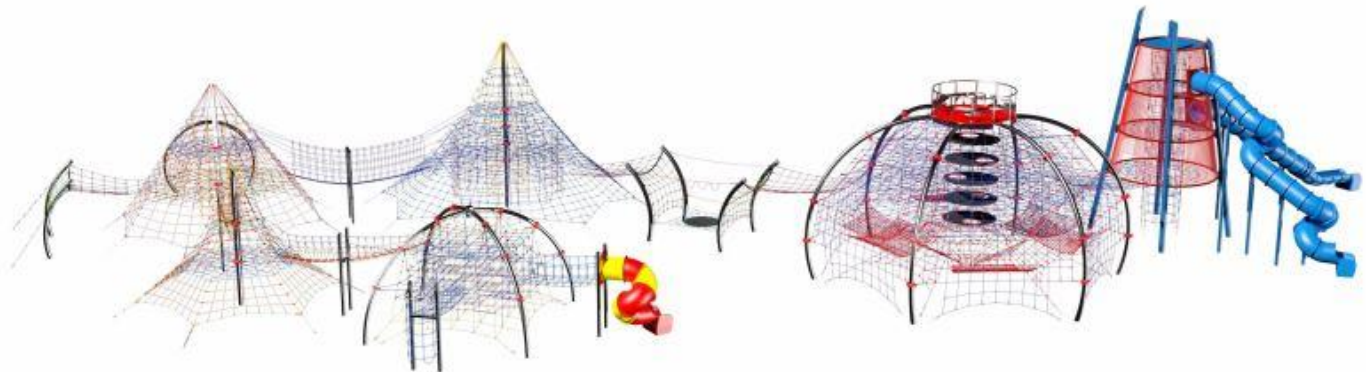

פוליפרופילן

פאנלים: HDPE עובי 18 מ"מ.

גיל משתמשים: 5-14

מס' משתמשים: 200

מתקני אקסטרים

מתקן אתגרי משולב "עיירת הרשתות" מק"ט NR-2001

חומרים:

אורך: 9.5 מ' גובה: 9.6 מ'
גובה נפילה: 2.5 מ'
גודל שטח בטיחות: 1891 מ"ר.
מגלשות: פלסטיק.
עמודים: ברזל מגולוון
חבלים: חבלים עשויים מכבלי מתכת מצופה פוליפרופילן.

גיל משתמשים: 5-15
מס' משתמשים: 200

מתקני אקסטרים

מתקן אתגרי משולב "דרקון" מק"ט M-230

חומרים:

עמודים: פלדה בגלון חם
חבלים: חבלים עשויים מכבלי מתכת מצופה פוליפרופילן
מעקות וצינורות: נירוסטה.
פאנלים: HDPE עובי דופן 18 מ"מ.

אורך: 5.0 מ'
רוחב: 5.0 מ'
גובה: 0.85 מ'
שטח מינימלי: מעגל עם רדיוס של 4.0 מ'
קבוצת גיל: מגיל 3 עד 14 שנים
גובה נפילה: 0.7 מ'
היסודות ממוקמים בעומק 0.8 מ'

מתקן טיפוס "הטי" מק"ט NR-205

האלמנט המבני העיקרי הוא מוט פלדה 2.4 מ בקוטר של 139.7 מ"מ מוגן מפני קורוזיה על ידי גלון בחום. מבנה החבל מורכב משש חבלים עיקריים קבועים באדמה באמצעות צלחות עוגן בגולון חם. מתיחה מתאפשרת על ידי בריחים רומיים מגולוונים. אטרקציה נוספת היא המשטח האופקי של החבל בגובה של 1.0. הרשת עשויה מחבל פוליפרופילן מחוזק בחוטי פלדה מגולוונים. הקוטר של החבל הוא 16 מ"מ. האלמנטים המחברים של החבלים עשויים מפלסטיק ואלומיניום. האלמנטים המחברים של החבלים ואת המוט עשויים נירוסטה.