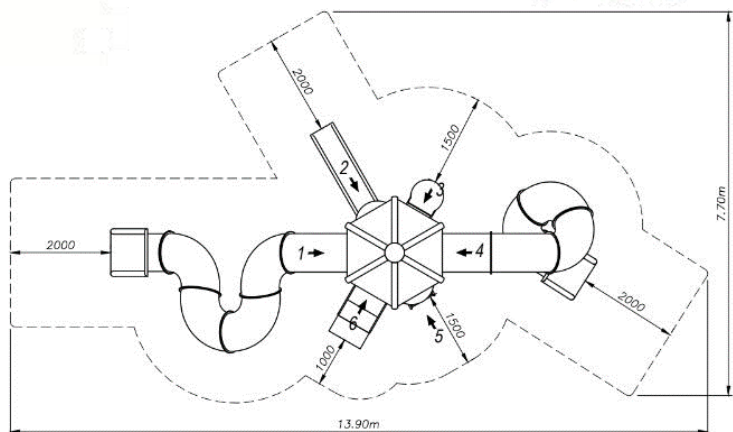

מתקן "יופיטר" מק"ט CPZ-221

חומרים:

עמודים ופאנלים: פלדה מגולוונת צבעונית לפי בחירת המזמין)
כולל פנלים מפח צבעוני מכופף מחובר לעמוד ללא מחבר.
מגלשות: מגלשת צינור מפוליפרופילן בצבע אדום כחול וצהוב
מחברים: ברגי נירוסטה

גיל משתמשים: 4 ומעלה
מספר משתמשים: 20
גובה מתקן: 5.30 מ'