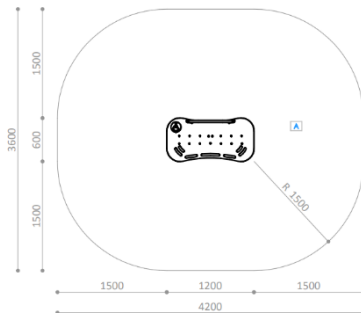

מתקן קפיצי מק"ט R4614

חומרים:

קפיץ: מברזל מגולוון.
מוט אחיזה ופאנלים: HDPE עובי 18 מ"מ.
גובה מתקן: 0.78 מ'.

גיל משתמשים: 1-9
מספר משתמשים: 3
גובה נפילה: 0.52 מ'.