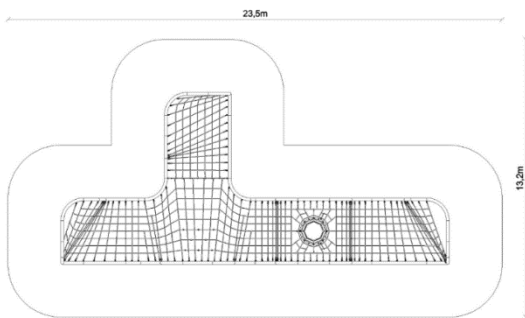

מתקני אקסטרים

מתקן חבלים "אפסילון" מק"ט NR-1401

האלמנט המבני העיקרי הוא מסגרת פלדה עשוי צינור עם קוטר של 139.7 מ"מ, אשר מוגן מפני קורוזיה. אטרקציה נוספת היא: משפך חבלים וקווים מטפסים - 8 יח'. מבנה החבל עשוי מחבל פוליאמיד, ארוג, מודבק, מחוזק עם מחרוזות פלדה מגולוונים. הקוטר של החבל הוא 18 מ"מ. האלמנטים המחברים של החבלים עשויים מפלסטיק ואלומיניום. המרכיבים המחברים בין החבלים לבין המסגרת עשויים נירוסטה. המכשיר מעוגן באדמה עם יסודות בטון מזוין.

אורך: 18.5 מ'
רוחב: 8.2 מ'
גובה: 3.0 מ'
קבוצת גיל: מגיל 3 עד 14 שנים
גובה נפילה: 3.0 מ'
היסודות ממוקמים בעומק 0.8 מ'