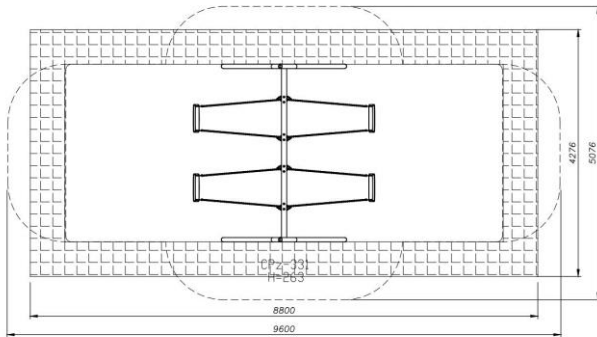

מתקני נדנדות וקרוסלות

נדנדת בוגרים מק"ט CPZ-331

חומרים:

המבנה התומך עשוי צינורות עגולים עשויים נירוסטה (כרום).
מחברים העמידים בפני תנאי מזג האוויר.
המטוטלת עם אלמנטים הזזה חסינים לקרוזיה
מושבים: מגומי

קבוצת גיל: 3-14 שנים
מס' משתמשים: 2
גובה מתקן: 2.63 מ'