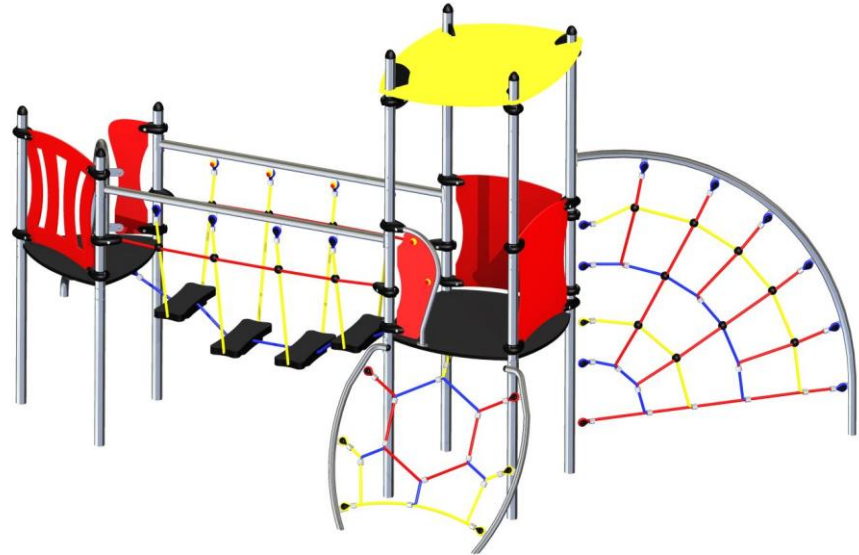

מתקנים משולבים

מתקן משולב מק"ט CP7-102

חומרים:
פאנלים: HDPE
עמודים: ברזל מגולוון.

מתאים לגילאים: 3 ומעלה
שטח בטיחות: 17.5*13.5 מ"ר
מס' משתתפים: 95
גובה נפילה: 2.7 מ'

מתקנים משולבים

מתקן על קיר דגם
"אוקטבה"
מק"ט CPZ-220.11

חומרים:
פאנלים: HDPE עובי דופן 18 מ"מ.
עמודים: ברזל מגולוון.

קבוצת גיל: לכל גיל
גובה נפילה: 1.0 מ'
גובה מתקן: 3.4 מ'

מתקנים משולבים

מתקן דגם "מרצדס" מק"ט 77705

חומרים:

פאנלים ומשטח דריכה: HDPE עובי דופן 18 מ"מ.