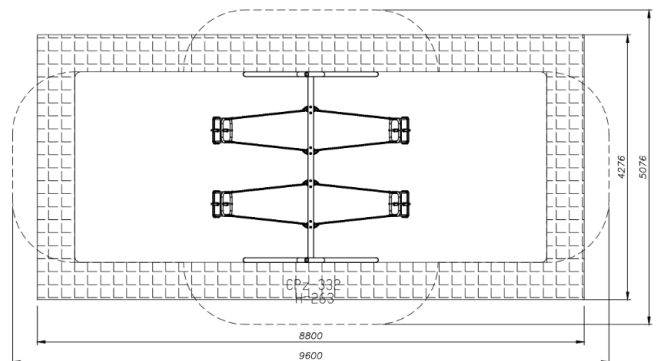

נדנדת פעוטות מק"ט

CPZ-332

חומרים:

המבנה התומך עשוי צינורות עגולים עשויים נירוסטה (כרום).
מחברים העמידים בפני תנאי מזג האוויר.
המטוטלת עם אלמנטים הזזה חסינים לקורוזיה
מושבים: מגומי

קבוצת גיל: 3-14 שנים

מס' משתמשים: 2

גובה מתקן: 2.63 מ'