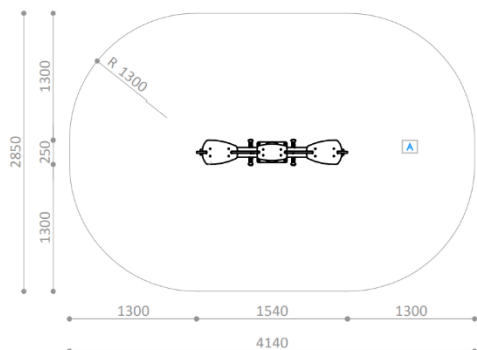

זק"ט

R4683

חומרים:

פאנלים ומושבים: לוחות HDPE
ידיות עשויות נירוסטה
קפיץ פלדה
שטח בטיחות: 2.85x4.14 מ"ר.

גיל: 1-9
גובה נפילה: 0.5 מ'
מס' משתתפים: 2