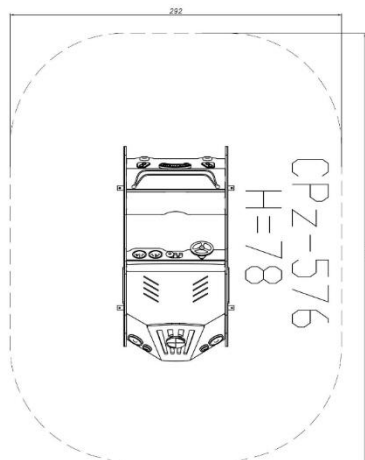

חומרים:
פאנלים: HDPE
עמודים: ברזל מגולוון

לגילאי: 1-6
מס' משתתפים: 3
גובה נפילה: 0.8 מ'