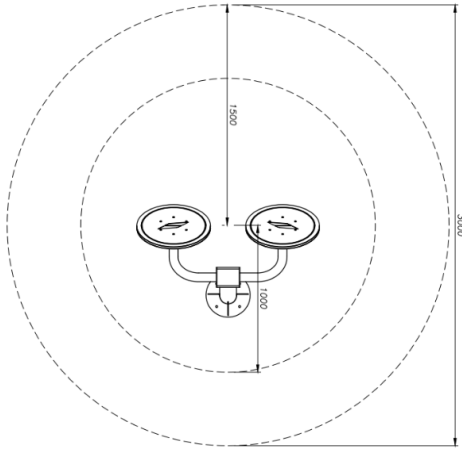

מתקן אימון כתפיים מק"ט cpz-751

חומרים:

פלדה מגולוונת עם צבע
 פוליאסטר
 ברגים נירוסטה אנטי ונדליזם
 שטח בטיחות: 3.0x3.7 מ"ר.
 פלסטיק HDPE

גילאים: 14 ומלה
 מס' משתתפים: 1
 גובה מתקן: 1.6 מ'

מתקן טאי צ'י מק"ט CPZ-750