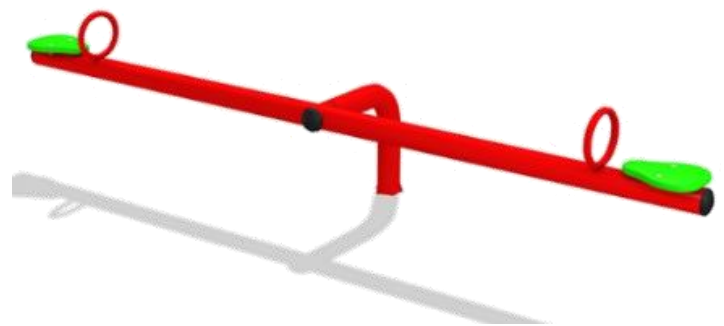

CPZ-350

CPZ-603

מתקן קוף קטן מק"ט RE 298

חומרים:

לוחות: HPL עובי דופן 13 מ"מ
 ידיות עשויות נירוסטה
 קפיץ פלדה
 שטח בטיחות: 5.88X3.51 מ"ר.

מתאים לגילאים: 6-12
 מס' משתתפים: 2
 גובה נפילה: 1.26 מ'

מתקן נענוע מק"ט 2230