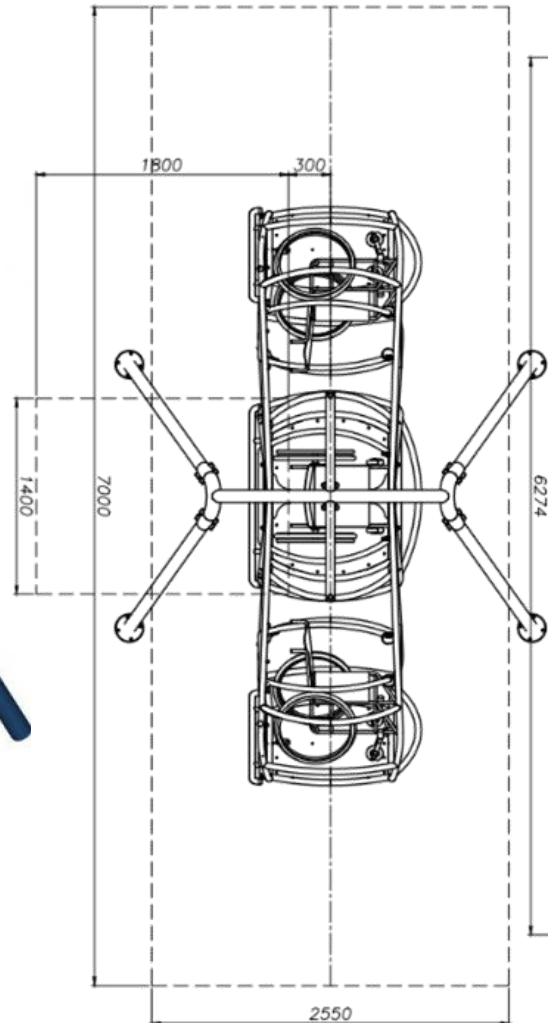

מתקן נדנדת כיסא גלגלים מק"ט 201450

חומרים:

ועמודים: ברזל מגולוון.
חבל אחיזה: כבל ברזל מצופה
בפרופירופילן.

דרישות נוספות:

המתקן חייב להיות מגודר בנפרד עם
שער ברוחב 1.6 ומנעול.
השימוש בפיקוח בלבד.
יש לשים שילוט כללי.
יש להשים מדרך עיוורים בכניסה