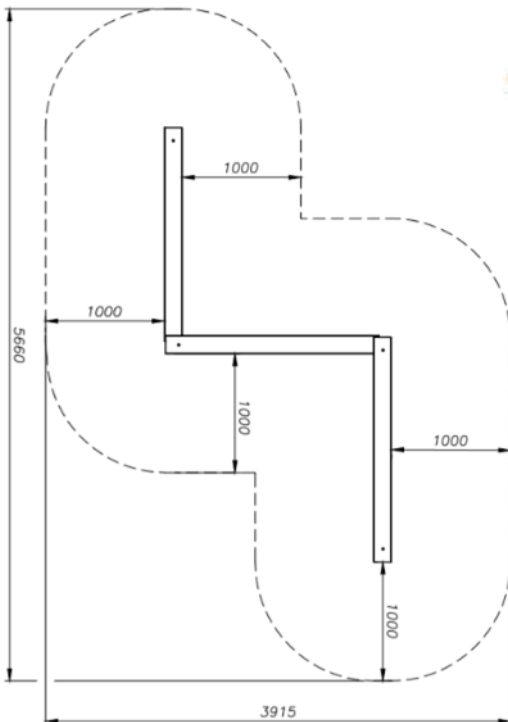

מתקן קורת שיווי משקל מק"ט R5206

גיל משתמשים: 0-6
מספר משתמשים: 10
גובה נפילה: 0.37 מ'.

חומרים:
פאנלים: HDPE
שלדה: ברזל מגולוון