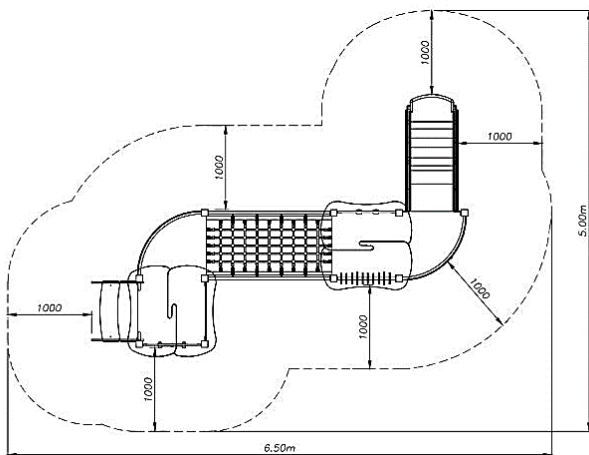

אפשרות תוספת לארגז חול
עשוי מפלסטיק HDPE

מתקני פעוטות

מתקן משולב "סינדרלה" מק"ט CPz-554

חומרים:

משטח דריכה ופאנלים: HDPE
עמודים: ברזל מגולוון.
מגלשה: פלסטיק.
חבלים: פוליפרופילן.

מתאים לגילאים: 2-10
גובה מתקן: 2.392
מס' משתתפים: 10

מתקני פעוטות

מתקן משולב "סינדרלה קטנה" מק"ט CPz-553

חומרים:

משטח דריכה ופאנלים: HDPE
עמודים: ברזל מגולוון.
מגלשה: פלסטיק.

מתאים לגילאים: 2-10
גובה מתקן: 2.392
מס' משתתפים: 3

מתקני פערות

מתקן משולב "מנואט" מק"ט CPz-560