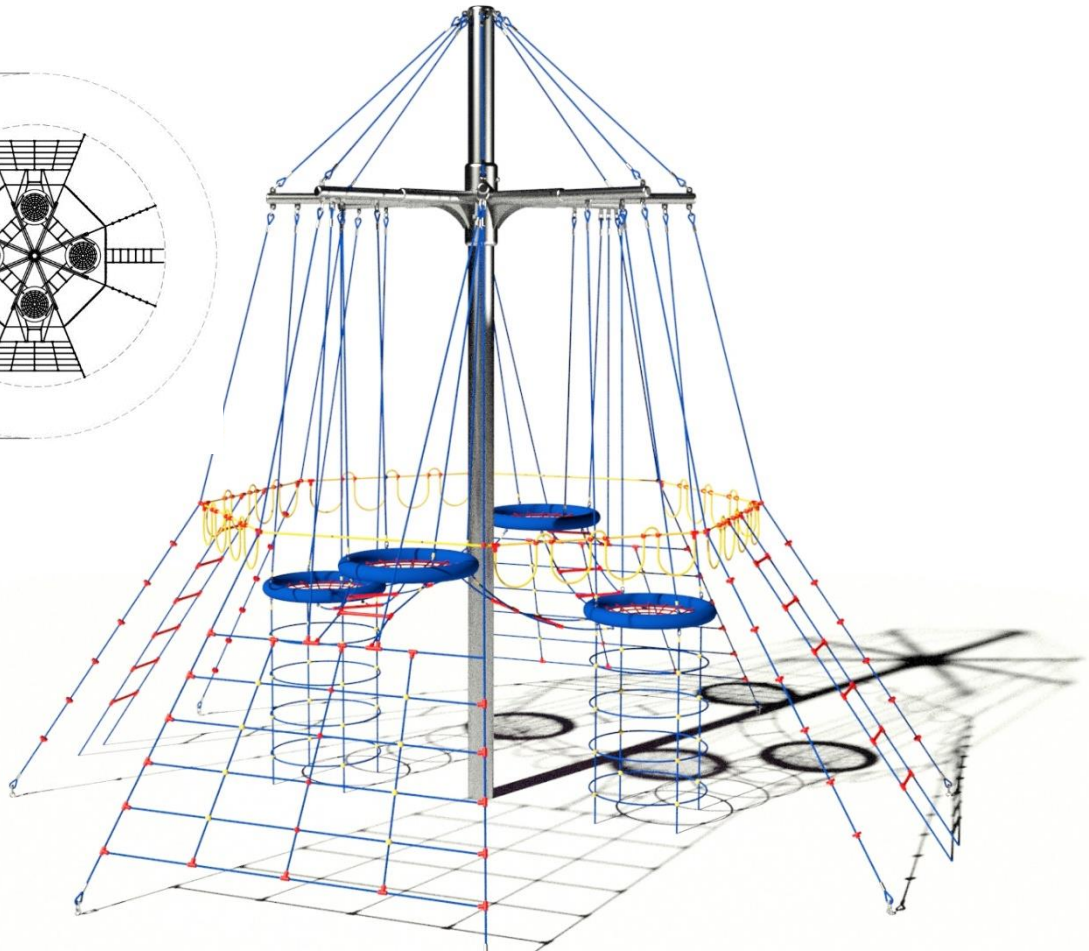

מתקן טיפוס פרמידת "טיטאן" מק"ט NR-204

אורך: 9.8 מ'
רוחב: 9.8 מ'
גובה: 6 מ'
שטח מינימלי: עיגול ברדיוס של 5.5 מטר
קבוצת גיל: מגיל 5 עד 14 שנים

מתקן טיפוס "קן נשרים" מק"ט CPZ 005

האלמנט המבני העיקרי הוא מוט פלדה 6.5 מ מוגן מפני קורוזיה על ידי גלוון בחום. מבנה החבל מורכב מחבלים עיקריים קבועים באדמה באמצעות צלחות עוגן בגולוון חם. מתיחה מתאפשרת על ידי בריחים רומיים מגולוונים. אטרקציה נוספת היא המשטח האופקי המורכב מ 4 קני ציפור. הרשת עשויה מחבל פוליפרופילן מחוזק בחוטי פלדה מגולוונים. הקוטר של החבל הוא 16 מ"מ. האלמנטים המחוברים של החבלים עשויים מפלסטיק ואלומיניום. האלמנטים המחוברים של החבלים ואת המוט עשויים נירוסטה.