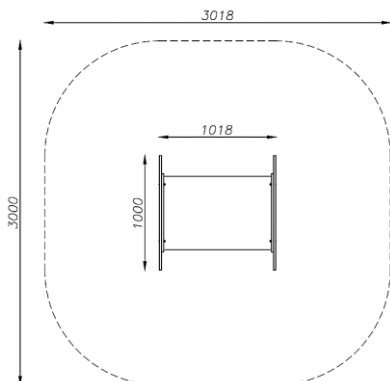

מתאים לגילאים: 2-8
גובה מתקן: 711.3
מס' משתתפים: 1

מנהרת זחילה מק"ט CPz-535

חומרים:

מנהרת זחילה: ברזל מגולוון.
בסיס מתקן וכבש עליה: עץ.

מתאים לגילאים: 2-8

גובה מתקן: 1.168

מס' משתתפים: 1

מנהרת זחילה "מונית" מק"ט CPz-550

חומרים:

מנהרת זחילה: ברזל מגולוון.
שטח בטיחות: 3.01x3.0 מ"ר.

מתאים לגילאים: 2-8

גובה מתקן: 1.31

מס' משתתפים: 1

מתקני פעוטות

מתקן דגם "גמדים" מק"ט CPz-540

חומרים:
פאנלים: HDPE
עמודים ומנהרת זחילה: ברזל מגולוון.
מנהרת זחילה: עץ.