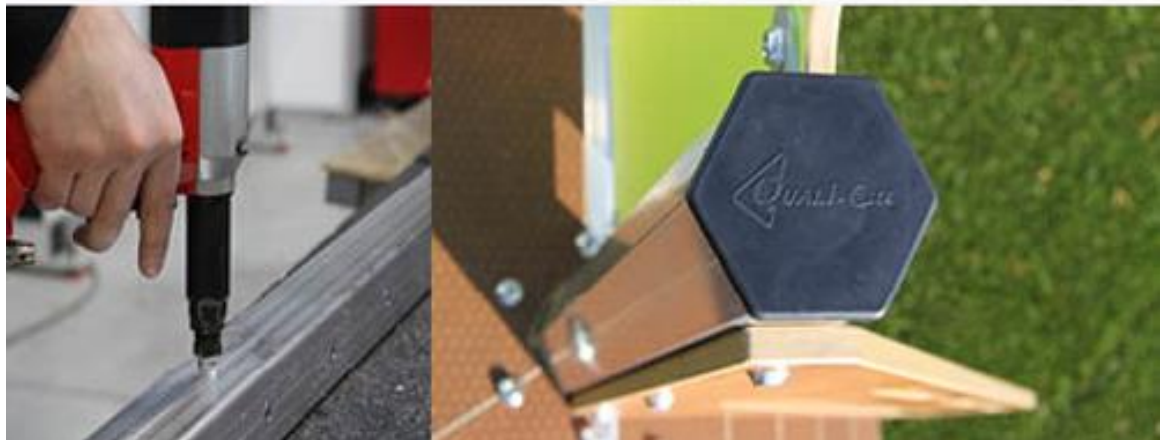

אלומיניום

ALUMINUM

עמודות תיבה משושות אלו הינם בעובי של 4 מ"מ מסוג אלומיניום מס' 6060T5 הן גם מאפשרות נעילה עצמית פנימית.

עמדות מרובעות במידות של 2 מ"מ עובי כפול 60 X 60 גם כן בשיטה של נעילה עצמית פנימית. חלקים מלבניים וחלקים בצורת L בעובי של 3 מ"מ סוג אלומיניום - 6060T5 הינם רכיבי מסגרת חיוניים המיועדים להגן על קצוות ריצוף מחומר HPL, בנוסף מבטחים את המשטח נגד החלקה וזאת בכדי לשמר את המבנה בצורה קשיחה.