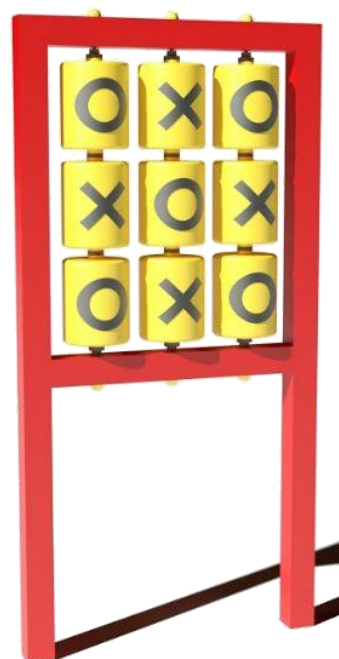

מתאים לגילאים: 2-6
 מס' משתתפים: 6
 גובה מתקן: 1.24

מתקן דגם "שגון" מק"ט Cpz-546

חומרים:

משטח דריכה: HDPE
 עמודים: ברזל מגולוון.
 מגלשה: פלסטיק.
 שטח בטיחות: קוטר 6.07 מ"ר.

מתאים לגילאים: 2-6
 מס' משתתפים: 2
 גובה מתקן: 1.540

לוח משחק איקס עיגול מק"ט Pz-318

חומרים:
פאנל משחק: HDPE
עמודים: ברזל מגולוון.

מתאים לגילאים: 2-10
מס' משתתפים: 1
גובה: 1.60

מנהרת זחילה מק"ט CPz-532

חומרים:
מנהרת זחילה: ברזל מגולוון.
בסיס מתקן: עץ.
שטח בטיחות: 2.74x2.98 מ"ר.