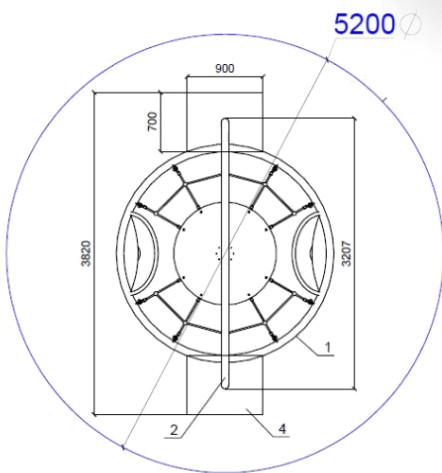

מתקני אקסטרים

מתקן עלה ורד "קשתית" מק"ט NR-607

אלמנטים מבניים עיקריים עשויים מצינורות בקוטר של 88.9 מ"מ, ידיות עם צינורות בקוטר של 42.4 מ"מ. כל האלמנטים המבניים עשויים נירוסטה היסודות בטון שנקבעו בעומק של 0.6 מ', השכבה העליונה של המושב עשוי קרום גומי מחוזק בעובי של 10 מ"מ. החיבור של החבלים עם מבנה הפלדה חבלים בקוטר 16 מ"מ, פוליפרופילן, מוברגים, מחוזקים בחוטי פלדה מגולוונים. החיבורים עשויים פוליאמיד או אלומיניום. ברגים עשויים נירוסטה או פלדה.

אורך: 2.6 מ'
רוחב: 2.6 מ'
גובה: 1.6 מ'
שטח מינימלי: מעגל עם רדיוס של 2.6 מ'
קבוצת גיל: בין 0 ל-14 ש'
גובה נפילה: 1 מ'
היסודות ממוקמים בעומק 0.8 מ'