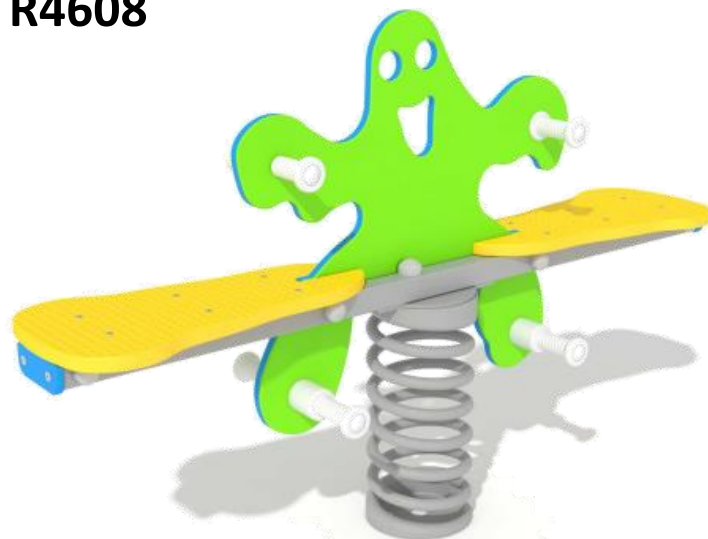

ידיות עשויות נירוסטה

קפיץ פלדה

רוח רפאים קפיצית מק"ט

R4608

חומרים:

פאנלים ומושבים: לוחות HDPE
 ידיות עשויות נירוסטה
 קפיץ פלדה
 שטח בטיחות: 2.78x3.8 מ"ר.

גיל: 1-9
 גובה נפילה: 0.6 מ'
 מס' משתתפים: 2

זק"ט