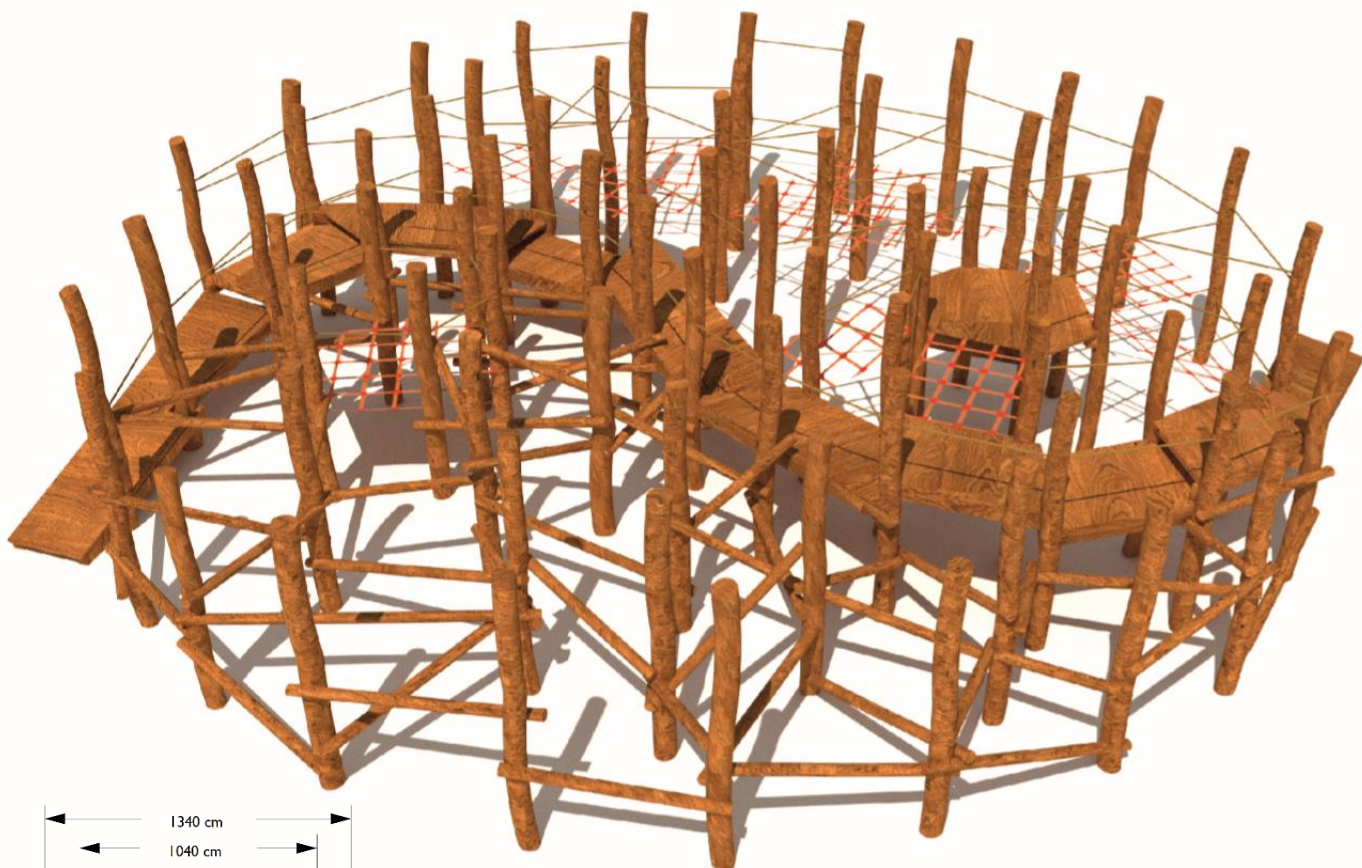

גובה המתקן: 3.60 מ'

אורך המתקן: 12.00 מ'

רוחב המתקן: 8.20 מ'

גובה נפילה: 1.95 מ'

מתקן מבוך דגם "ג'ין-ג'אנג" מק"ט AT-17990005

חומרים:

מתקן עשוי מעץ רוביניה משובח

מתאים לגילאים: 6-15