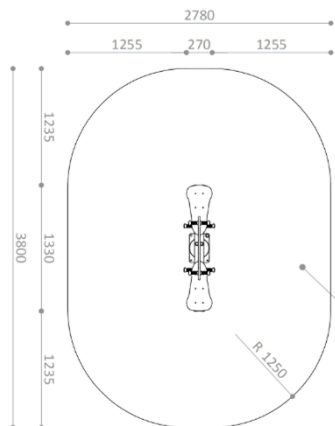

רוח רפאים קפיצית מק"ט

R4608

חומרים:

פאנלים ומושבים: לוחות HDPE
ידיות עשויות נירוסטה
קפיץ פלדה
שטח בטיחות: 2.78x3.8 מ"ר.

גיל: 1-9
גובה נפילה: 0.6 מ'
מס' משתתפים: 2