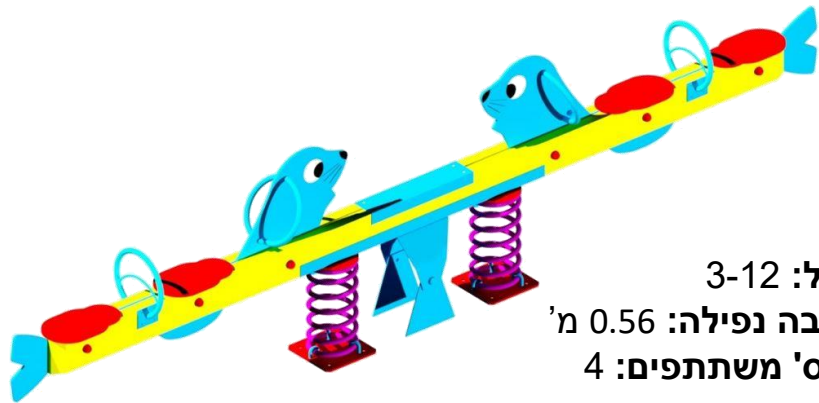

מתקן אופניים מק"ט
RE-276

פרח קפיצי מק"ט
CPZ-418.2

CPZ 431

כלבים קפיצי מק"ט CPZ-419

גיל: 3-12
גובה נפילה: 0.56 מ'
מס' משתתפים: 4

חומרים:

פאנלים ומושבים: לוחות HDPE
ידיות עשויות נירוסטה
קפיץ פלדה
שלד מתקן וציור: עץ
מאחז ידיים: ברזל מגולוון
שטח בטיחות: 5.95x2.25 מ"ר.