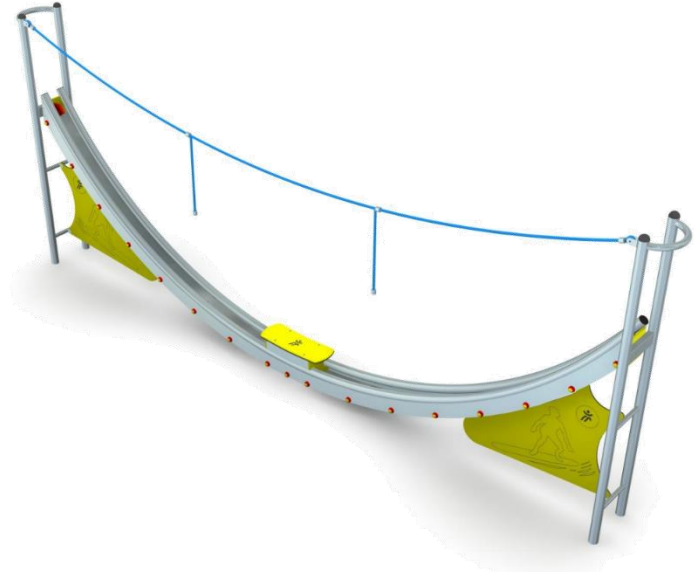

חומרים:

משטח דריכה: HDPE עובי דופן 18 מ"מ.
עמודים: ברזל מגלון (צבוע), עמידים
לעשרות שנים ללא קורוזיה.
חלק נע: על בסיס נירוסטה.

גילאים: 3 ומעלה
גובה מתקן: 2.13 מ'
מס' משתמשים: 1