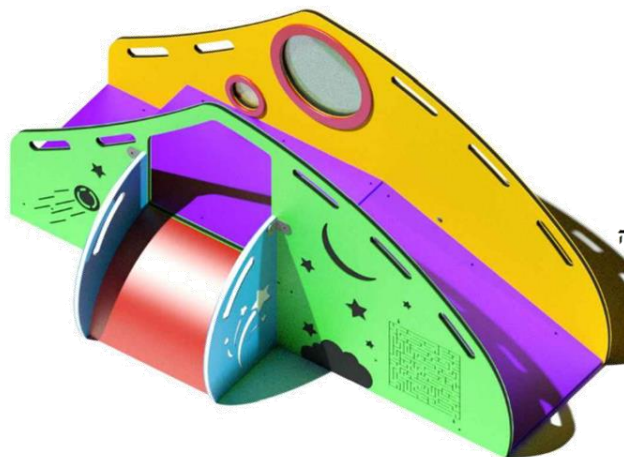

מתקן פעילות לפעוטות מק"ט CPZ-585

חומרים:
פאנלים: HDPE
גובה מתקן: 0.82 מ'.

גיל משתמשים: 0-6
מספר משתמשים: 3
גובה נפילה: 0.3 מ'.