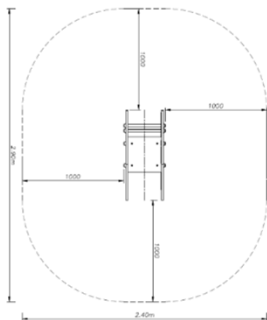

דולפין קפיצי מק"ט CPZ-433

גיל: 2-8
גובה נפילה: 0.6 מ'
מס' משתתפים: 1

חומרים:

פאנלים ומושב: HDPE
ידידות: ברזל מגולוון.

נחש קפיצי מק"ט RE-214

גיל: 2-8
גובה נפילה: 0.6 מ'
מס' משתתפים: 1

חומרים:

פאנלים ומושב: HPL עובי דופן 13 מ"מ.
ידידות: אלומיניום ונירוסטה.