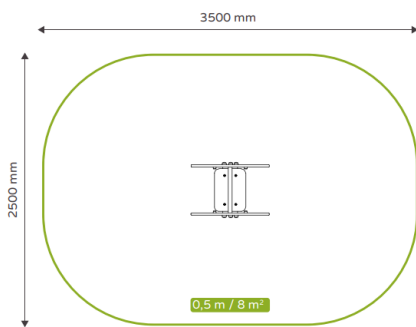

חומרים:
 גובה נפילה: 0.4 מ'.
 גובה המתקן: 1.2 מטר.
 גודל המתקן: 0.7X0.5 מ"ר.
 גודל שטח בטיחות: 3.5X2.5 מ"ר.
עמודים: ברזל מגולוון (צבוע), עמידים לעשרות שנים ללא קורוזיה.
מדרכים ודפנות: HDPE עובי דופן 18 מ"מ
מסגרת: פלדה מגולוונת בצביעה באווירה ימית, מ HDPE עובי דופן 18 מ"מ
 בעל מנגנון קפיצי שיכוך גומי תוצרת רוסטה סוויס