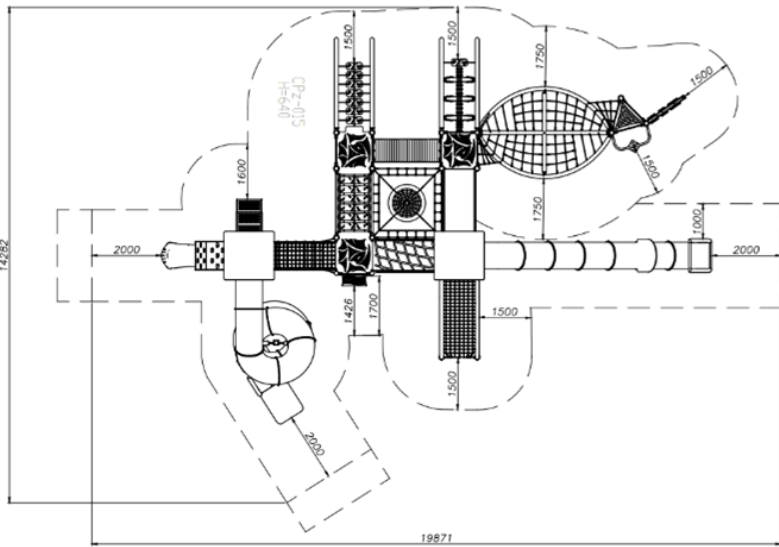

מתקני משולבים

מתקן "טופז" מק"ט CPZ-015A

חומרים:
עמודים: פלדה מגולוונת צבעונית לפי בחירת המזמין)
פאנלים: פלסטיק HDPE
מגלשות: פלסטיק/ פלסטיק מנופח

גיל משתמשים: 3-14
מספר משתמשים: 85
גובה מתקן: 6.4 מ'
שטח בטיחות: 14.2*19.8 מ"ר