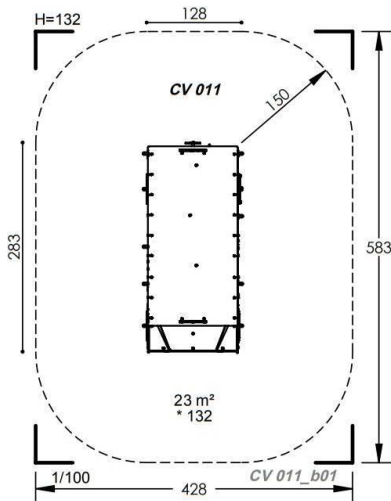

מתקנים גישים

מתקן רכב דגם הסעת תלמידים מק"ט CV011

חומרים:

פאנלים ומושבים פנימיים: HPL
בעובי 13 מ"מ.
שטח בטיחות: 5.83 x 4.28 מ"ר.

גיל משתמשים: 1-6
מס' משתתפים: 12
גובה מתקן: 1.32 מ'
מס' אלמנטים: 17