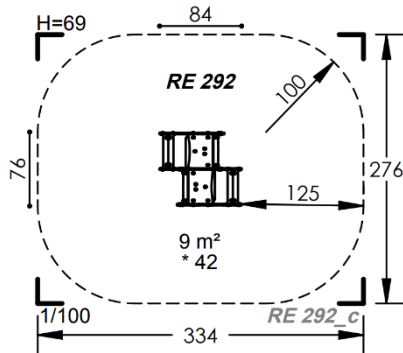

מתקן קפיצי מק"ט RE-292

חומרים:
מוט אחיזה לידיים, עמודים וקפיץ: אלומיניום
ונירוסטה.
פאנלים ומושב: HPL עובי דופן 13 מ"מ.

גיל משתמשים: 1-6
מספר משתמשים: 2
גובה נפילה: 0.42 מ'.