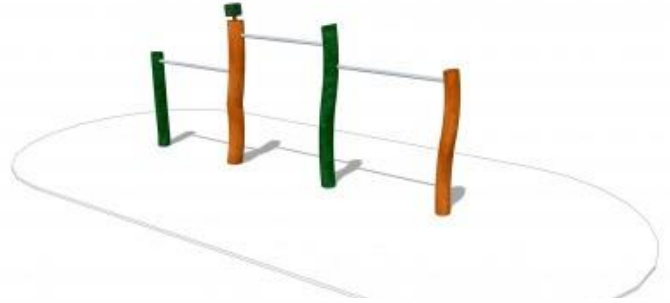

מתקני כושר נגישים

מתקני כושר לבעלי מוגבלויות מעץ רובינייה

HH2C00-001