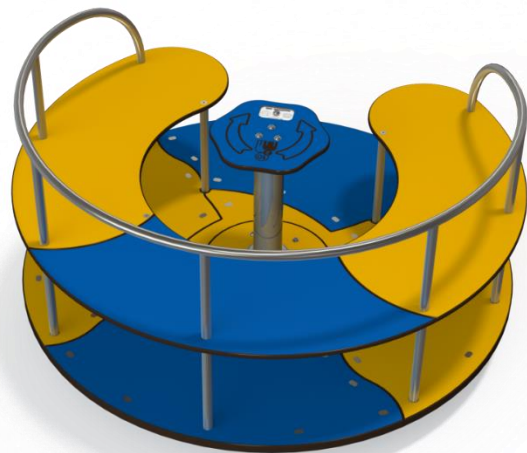

קרוסלה קלאסית מק"ט CA 503

חומרים:

פאנלים והגה: נירוסטה
שטח בטיחות: קוטר 5.5 מ"ר.

גיל משתמשים: 2-10
מספר משתמשים: 6