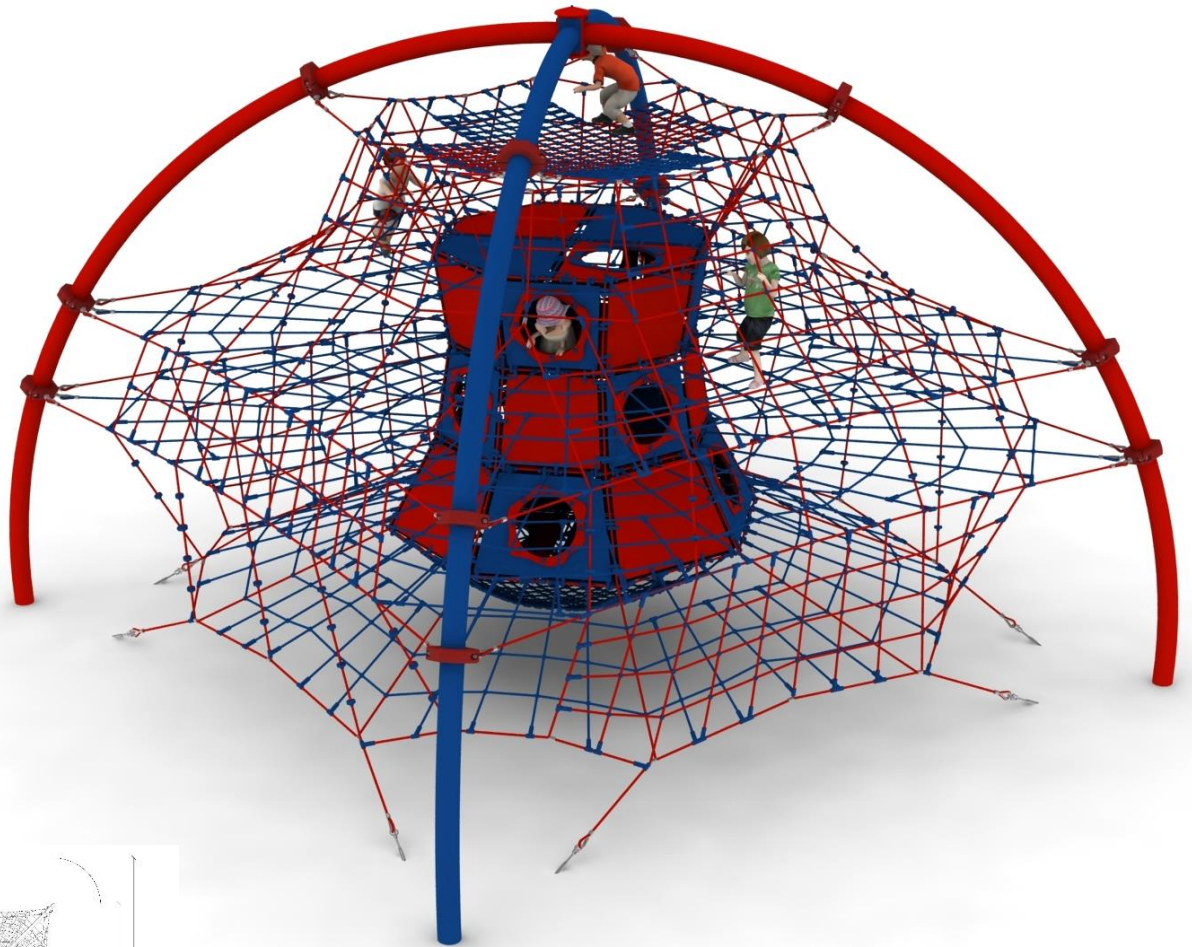

מתקן אתגרי משולב "מבוך רשת" מק"ט NR-422

חומרים:

אורך: 7.2 מ'

רוחב: 17.47.2 מ'

גובה: 5.5 מ'

עמודים: ברזל מגולוון

חבלים: חבלים עשויים מכבלי מתכת מצופה

פוליפרופילן

פאנלים: HDPE עובי 18 מ"מ.

גיל משתמשים: 5-14

מס' משתמשים: 80