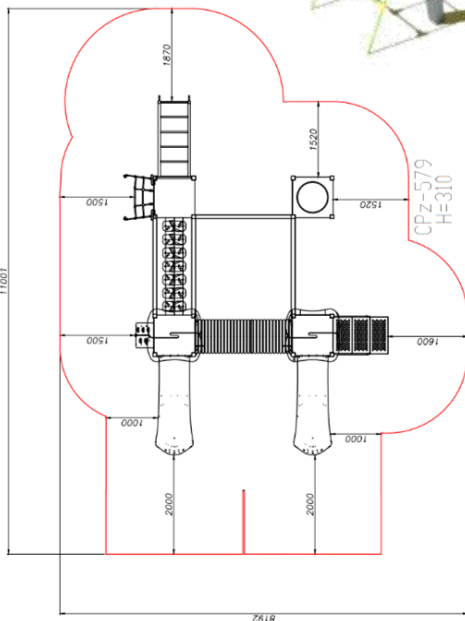

מתקני משולבים

מתקן דגם "טופז" מק"ט CPZ-579

חומרים:
פאנלים: HDPE עובי דופן 18 מ"מ.
עמודים: ברזל מגולוון.
חבלים: חבלים עשויים מכבלי מתכת
מצופים פוליפרופילן

קבוצת גיל: 3 ומעלה
גובה נפילה: 2.0 מ'
מס' משתתפים: 15