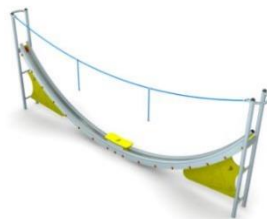

מתקנים משולבים

EP 06-4002

77714

23500