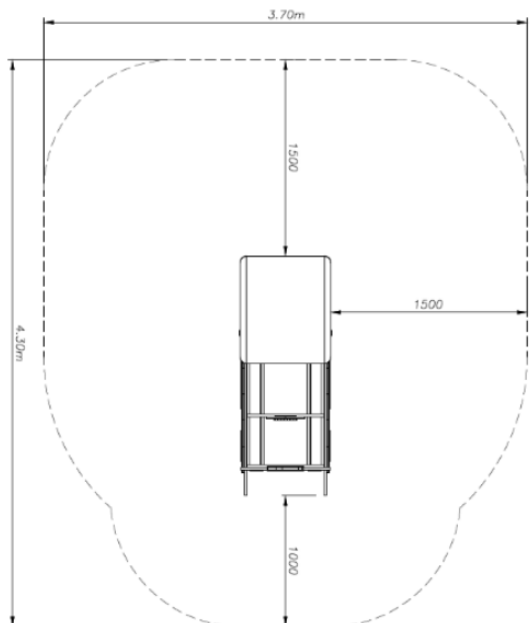

מתקן קטר מק"ט CPZ-555.1

מתקן קטר מק"ט CPZ-555.2

חומרים:
פאנלים: HDPE
עמודים: ברזל מגולוון

מתאים לגילאים: 2-10
מס' משתתפים: 9
גובה נפילה: 0.24 מ'

מתקני כלי תחבורה

מתקן קטר מק"ט CPZ-569.2

חומרים
עמודים משושה: ברזל מגוולן
פאנלים: HDPE