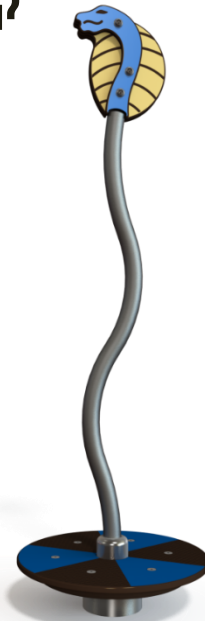

חומרים:
פאנלים: HPL עובי דופן 13 מ"מ
מאחזי יד: נירוסטה
שטח בטיחות: 4.5 קוטר.

גיל משתמשים: 6-14
מספר משתמשים: 1