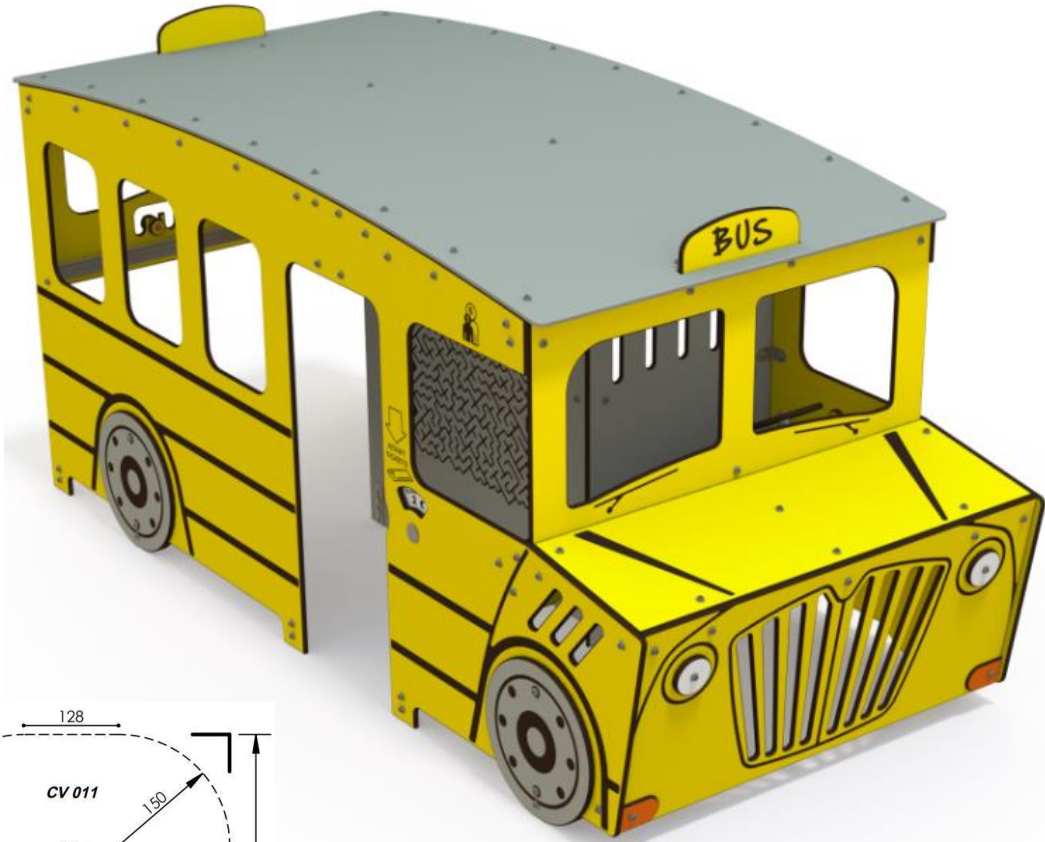

חומרים:

פאנלים ומושבים פנימיים: HPL
בעובי 13 מ"מ.
שטח בטיחות: 12 X 10.2 מ"ר.

גיל משתמשים: 2-12
מס' משתתפים: 63
גובה מתקן: 2.7 מ'
מס' אלמנטים: 17

מתקנים גישים

מתקן רכב דגם הסעת תלמידים מק"ט CV011

חומרים:

פאנלים ומושבים פנימיים: HPL
בעובי 13 מ"מ.
שטח בטיחות: 5.83 x 4.28 מ"ר.