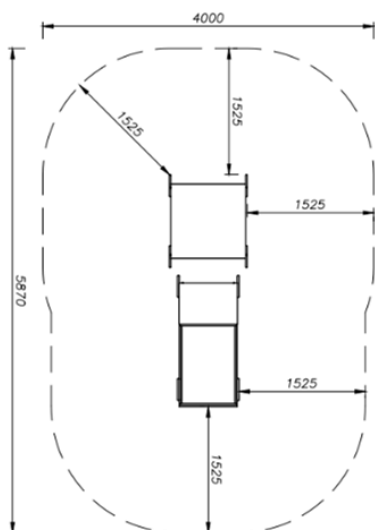

מתקן קטר וקרן מק"ט CPZ-513.3

חומרים:
מושבים: עץ
עמודים: ברזל מגולוון
פאנלים ווגג: HDPE
שטח בטיחות: 5.9*4.0 מ"ר.

מתאים לגלאים: כל הגילאים
מס' משתתפים: 6
גובה נפילה: 0.1 מ'