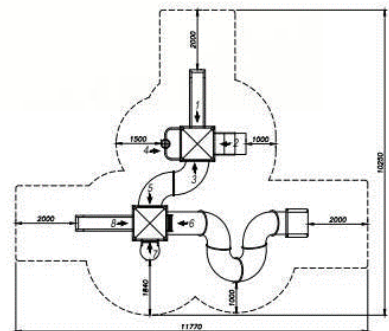

מחברים : ברגי נירוסטה

גובה מתקן: 5.3 מ'

גיל משתמשים: 4 ומעלה

מספר משתמשים: 20

מתקנים משולבים

מתקן "קנטטה" מק"ט PZ-202

חומרים:

עמודים: פלדה מגולוונת צבעונית (לפי בחירת המזמין)
כולל פנלים מפח צבעוני מכופף מחובר לעמוד ללא מחבר.