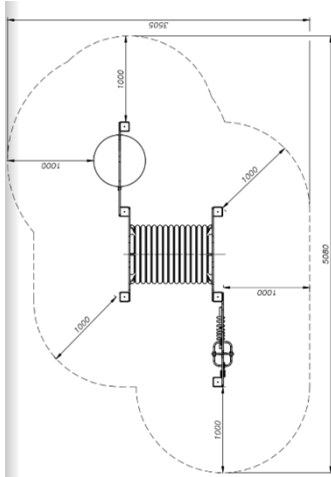

חומרים:

מנהרת זחילה: ברזל מגולוון.
שטח בטיחות: 3.01x3.0 מ"ר.

מתאים לגילאים: 2-8

גובה מתקן: 1.31

מס' משתתפים: 1

מתקני פעוטות

מתקן דגם "גמדים" מק"ט CPz-540

חומרים:
פאנלים: HDPE
עמודים ומנהרת זחילה: ברזל מגולוון.
מנהרת זחילה: עץ.