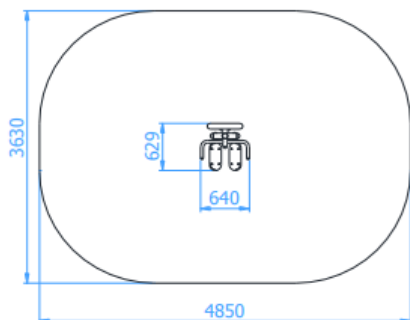

גילאים: 14 ומעלה
מס' משתתפים: 1
גובה מתקן: 1.808 מ'

מתקן מזמרה מק"ט 26139

חומרים:

שלד מתקן: פלדה מגולוונת.
כל החומרים מותאמים לכושר חיצוני
והינם אל-חלד.

גילאים: 6-14
מס' משתתפים: 1
גובה מתקן: 1.808 מ'

מתקן מיטה לבטן מק"ט 26159