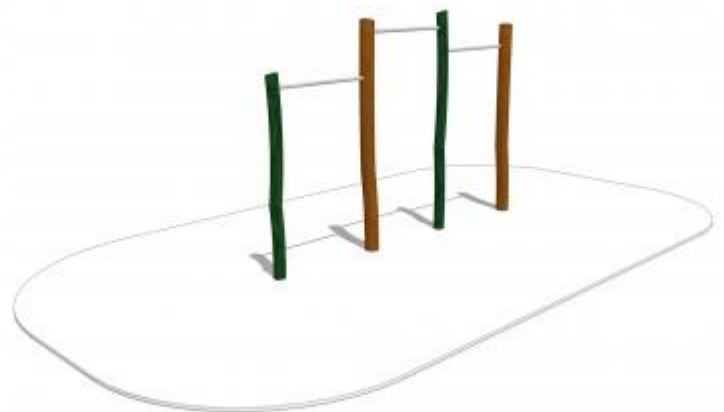

HH2D00-005

חומרים:

מתקן עשוי מעץ רובינייה משובח

חבלים : פוליפרופילן