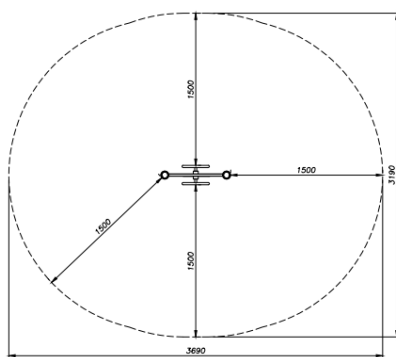

מתקן כוח סיבובי מק"ט pz-312

חומרים:

פלדה מגולוונת עם צבע
פוליאסטר
ברגים נירוסטה אנטי ונדליזם
שטח בטיחות: 3.69x3.19 מ"ר.

גילאים: 14 ומלה
מס' משתתפים: 2
גובה מתקן: 1.124 מ'