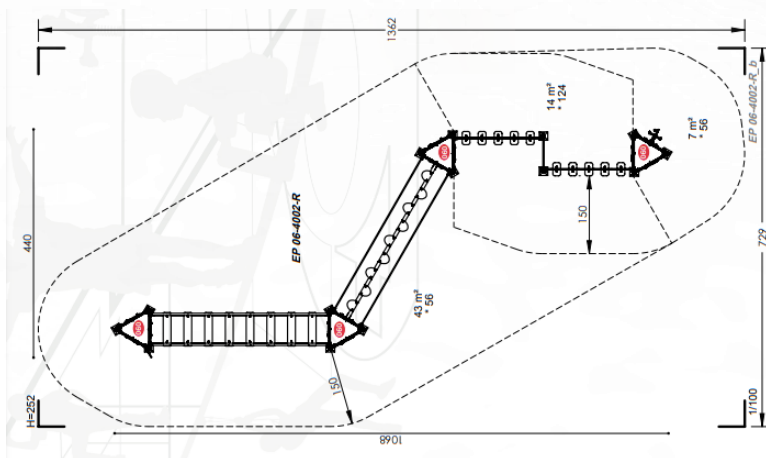

מתאים לגילאים: 2-6
 מס' משתתפים: 6
 גובה מתקן: 1.24

מתקן דגם "שגון" מק"ט Cpz-546

חומרים:

משטח דריכה: HDPE
 עמודים: ברזל מגולוון.
 מגלשה: פלסטיק.
 שטח בטיחות: קוטר 6.07 מ"ר.

מתאים לגילאים: 2-6
 מס' משתתפים: 2
 גובה מתקן: 1.540

חומרים:

מנהרת זחילה: ברזל מגולוון.
שטח בטיחות: 3.01x3.0 מ"ר.

מתאים לגילאים: 2-8

גובה מתקן: 1.31

מס' משתתפים: 1

מתקני פעוטות

מתקן דגם "גמדים" מק"ט CPz-540

חומרים:
פאנלים: HDPE
עמודים ומנהרת זחילה: ברזל מגולוון.
מנהרת זחילה: עץ.

מתאים לגילאים: 2-10
גובה מתקן: 3.385
מס' משתתפים: 10

מתקנים משולבים

מתקן משולב "סמיילי" מק"ט Pz-501

חומרים:
פאנלים: HDPE
עמודים: ברזל מגולוון.
מגלשה: פלסטיק.
מנהרת זחילה: ברזל מגולוון.

מתאים לגילאים: 2-10
גובה מתקן: 3.092
מס' משתתפים: 7

מתקן משולב מסלול שיווי משקל מק"ט EP 06-4002

חומרים:
עמודים: אלומיניום
פאנלים: HPL עובי דופן 15 מ"מ
חבלים: פוליפרופילן קוטר 16 מ"מ
מדרכים: HPL עובי דופן 15 מ"מ בעלי בליטות נגד החלקה

גיל משתמשים: 3-10
 מס' משתמשים: 15
 גובה נפילה: 1.24
 8 אלמנטים