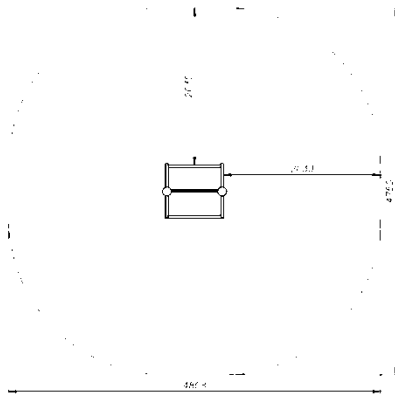

בסיס מתקן ועמודים: מתכת מגולוונת
צבועה בצבע אפוקסי
חבלים: כבלי מתכת עשויים פוליאטילן
שטח בטיחות: 6.35X6.28 מ"ר.

חומרים:

גילאים: 14 ומעלה
מס' משתתפים: 6
גובה מתקן: 2.315 מ'

מתקני כושר

מתקן כושר לידיים זוגי מק"ט CPZ-723