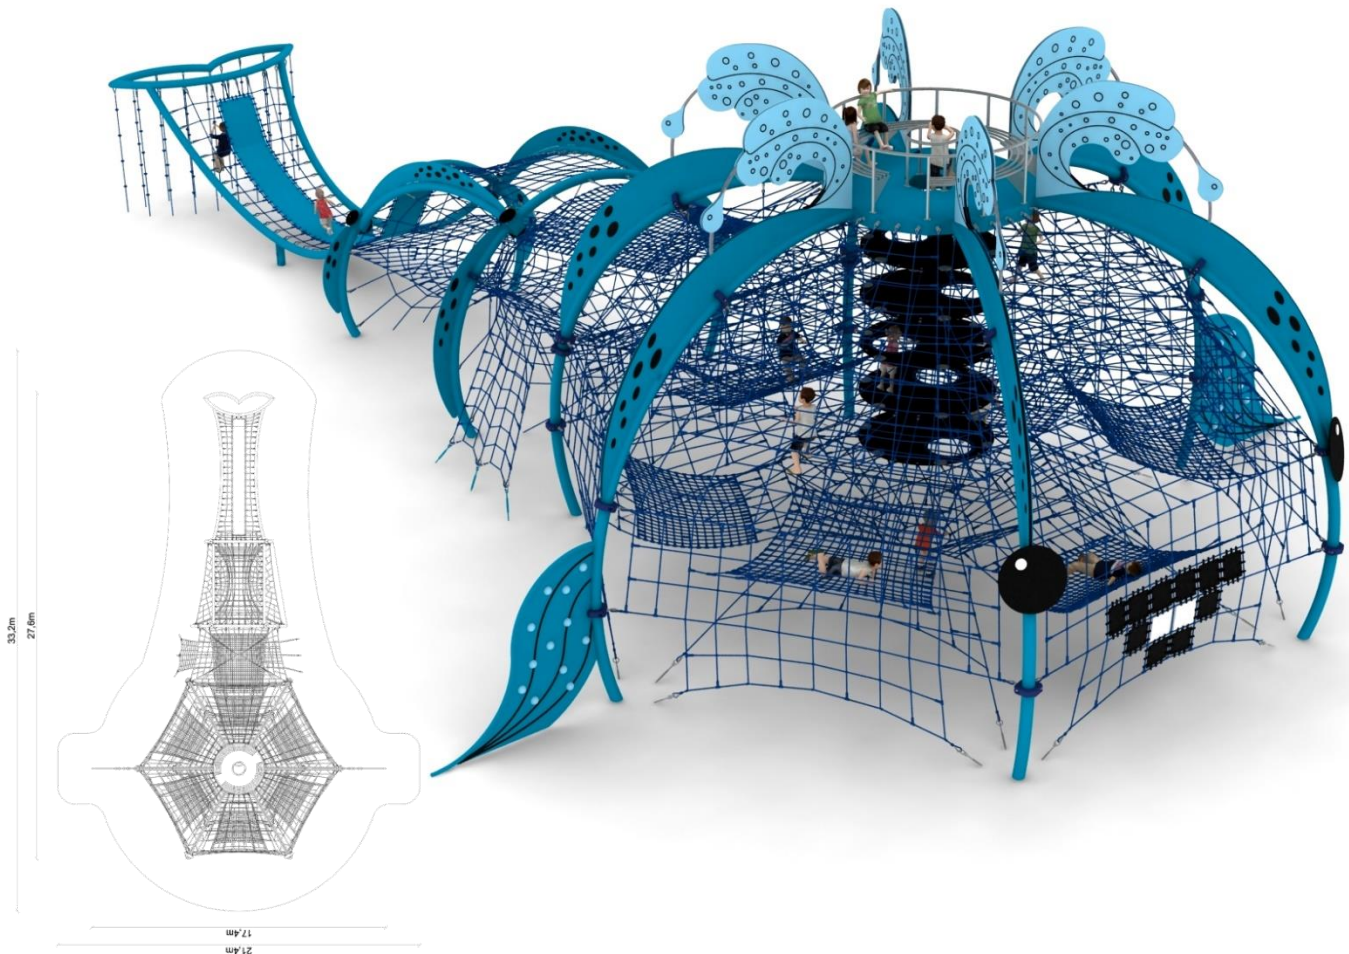

מתקני אקסטרים

מתקן אתגרי משולב "לזיתן" מה"ט NR-1222

חומרים:

אורך: 27.6 מ'

רוחב: 17.4 מ'

גובה: 7.2 מ'

שטח מינימלי: 33.2x21.4 מ"ר.

ועמודים: ברזל מגולוון

חבלים: חבלים עשויים מכבלי מתכת מצופה

פוליפרופילן

פאנלים: HDPE עובי 18 מ"מ.

גיל משתמשים: 5-14

מס' משתמשים: 200