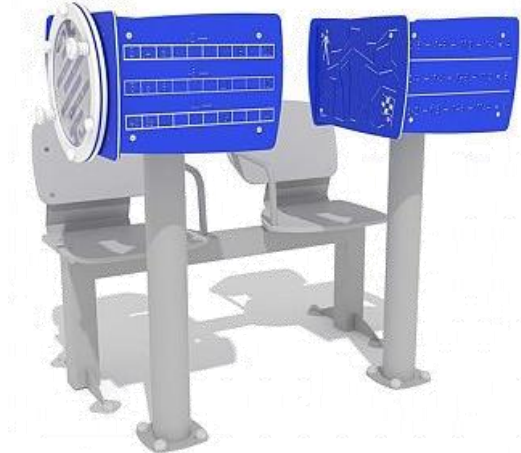

מתקן כושר למבוגרים לשיפור הזיכרון מק"ט R7173

גיל משתמשים: 14 ומעלה.
מספר משתמשים: 4

חומרים:

פאנלים: HDPE עובי דופן 18 מ"מ.
גובה מתקן: 1.24 מ"מ.
מושבים: ברזל מגולוון.