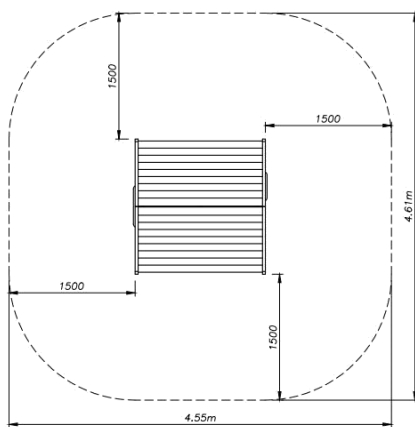

בית בובות מפואר מק"ט CPZ-534