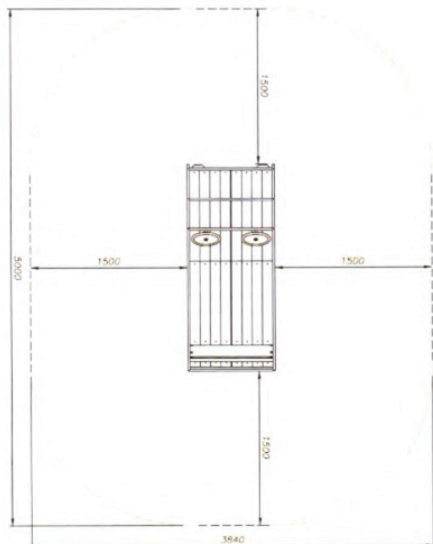

מתקני כלי תחבורה

מתקן גי'פ הגהים מק"ט CPZ-514

חומרים:
מושבים: עץ
עמודים: ברזל מגולוון
שטח בטיחות: 3.9*5.0 מ"ר.

מתאים לגלאים: כל הגילאים
מס' משתתפים: 4
גובה נפילה: 1.50 מ'