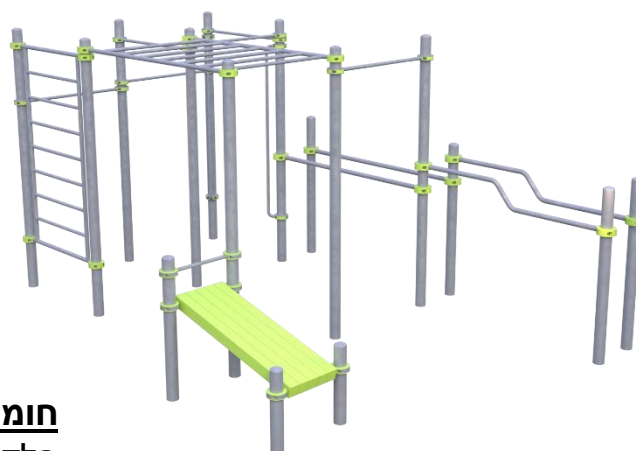

מתקן מתיחה כפול מק"ט RWC - 025

חומרים:

פלדה מגולוונת, מתכת, פלסטיק, וגומי.
כל החומרים מותאמים לכושר חיצוני והינם אל-חלד.

לגלוי: 14 ומעלה
מס' משתמשים: 2
גובה מקסימלי: 2.449 מ'