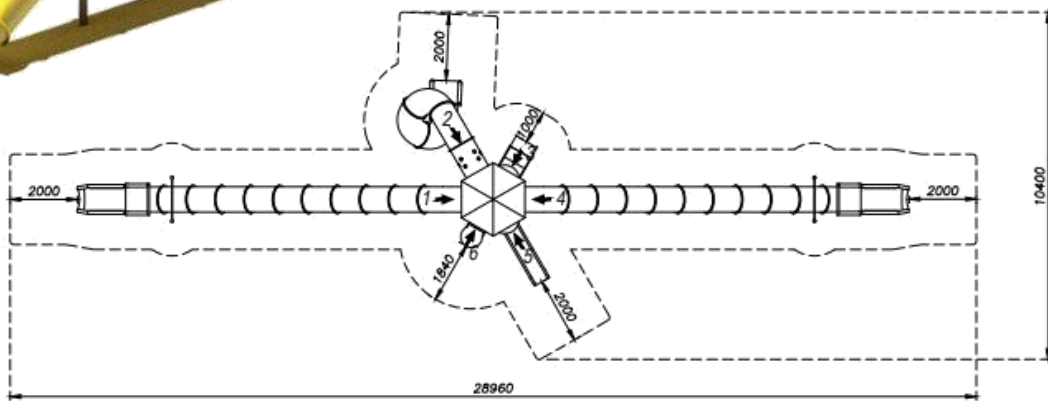

מתקן "טוסקנה" מק"ט CPZ-216

חומרים:

עמודים: פלדה מגולוונת צבעונית (לפי בחירת

המזמין)

כולל פנלים מפח צבעוני מכופף מחובר לעמוד ללא מחבר.

מגלשות: מגלשת צינור מפוליפרופילן בצבע אדום

כחול וצהוב

מחברים : ברגי נירוסטה

גובה מתקן: 5.3 מ'

גיל משתמשים: 4 ומעלה

מספר משתמשים: 20