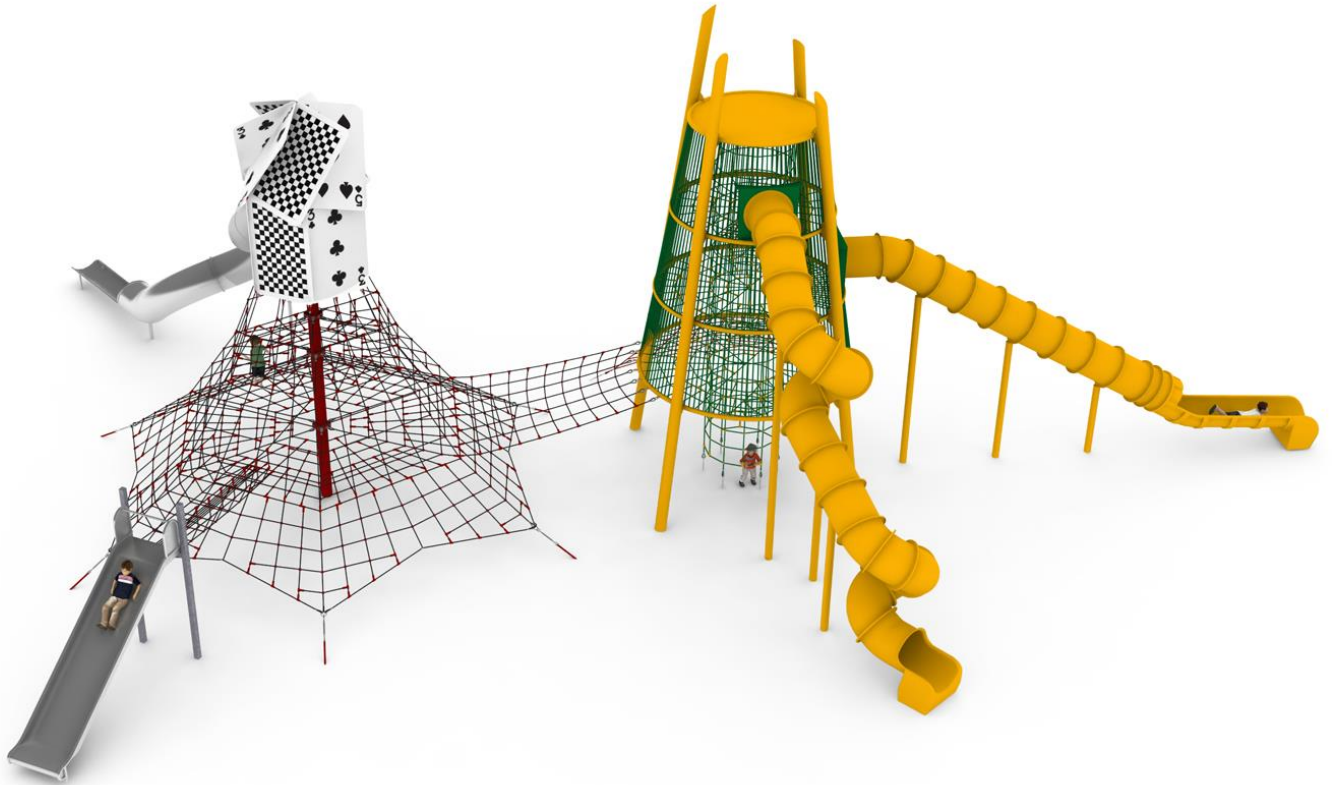

חבלים: חבלים עשויים מכבלי מתכת מצופה

פוליפרופילן.

פאנלים: HDPE עובי 18 מ"מ.

גיל משתמשים: 5-14

מס' משתמשים: 20

מתקני אקסטרים

מתקן משולב בית הקלפים מק"ט NR-1127

חומרים: