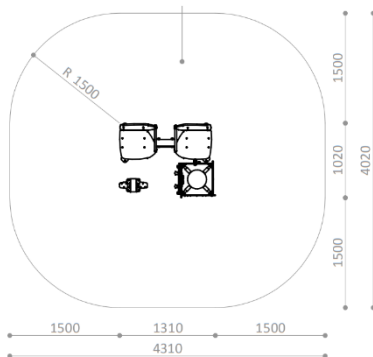

מתקן כושר משולב לחיזוק שרירי הרגליים ולשיפור הזיכרון מק"ט R7174

גיל משתמשים: 14 ומעלה.
מספר משתמשים: 4
גובה נפילה: 0.5 מ'.

חומרים:

פאנלים: HDPE עובי דופן 18 מ"מ.
גובה מתקן: 1.24 מ"מ.
מושבים: ברזל מגולוון.