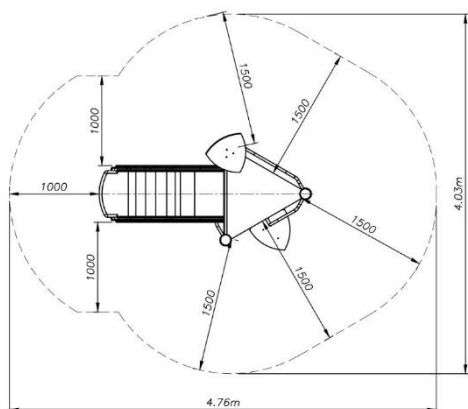

מתקן דגם "פינוקיו" מק"ט Cpz-537

חומרים:

משטח דריכה: HDPE

עמודים: ברזל מגולוון.

מגלשה: פלסטיק.

שטח בטיחות: 4.76x4.03 מ"ר.

מתאים לגילאים: 2-6

מס' משתתפים: 2

גובה מתקן: 2.372