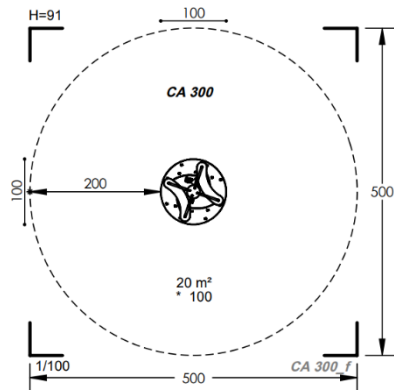

חומרים:

פאנלים: HPL עובי דופן 13 מ"מ
מאחזי יד: נירוסטה
שטח בטיחות: 5x5 מ"ר.

גיל משתמשים: 2-6
מספר משתמשים: 4