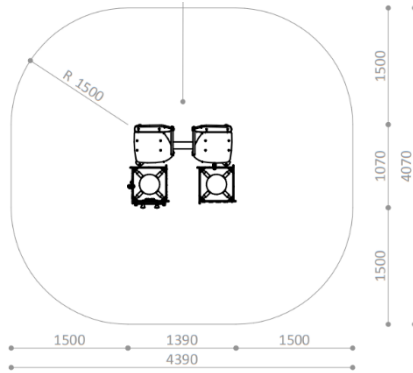

חומרים:

מוט אחיזה: פלסטיק.
 פאנלים: HDPE עובי 18 מ"מ.
 גובה מתקן: 1.33 מ'.

גיל משתמשים: 0-6
 מספר משתמשים: 3
 גובה נפילה: 1.04 מ'.

מתקן כושר למבוגרים לשיפור הזיכרון מק"ט R7173

גיל משתמשים: 14 ומעלה.
מספר משתמשים: 4