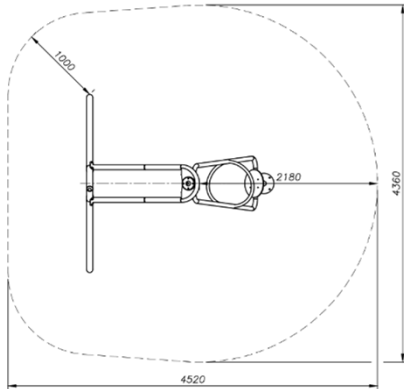

חומרים:
בסיס מתקן: ברגל מגולון.
חלק נע: נירוסטה/ ברזל מגולון.
שטח בטיחות: 4.52x4.36 מ"ר.

גיל משתמשים: 3-12
מספר משתמשים: 1
גובה: 2.523 מ'