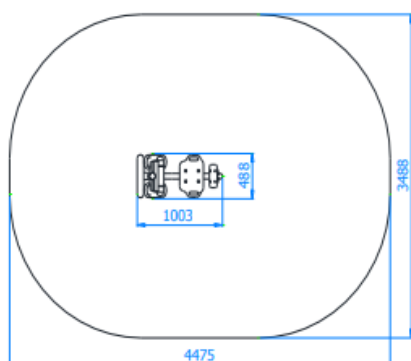

מתקן דחיקת רגליים מק"ט 26069

חומרים:

שלד מתקן: פלדה מגולוונת.
כל החומרים מותאמים לכושר חיצוני
והינם אל-חלד.

גילאים: 14 ומעלה
מס' משתתפים: 1
גובה מתקן: 1.808 מ'