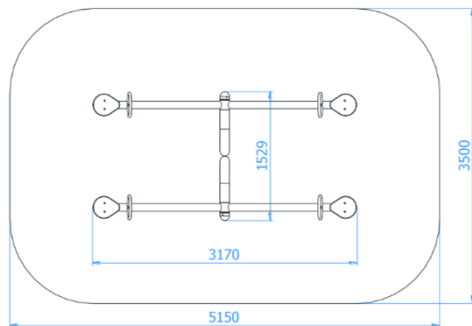

מתקן נענוע לארבע מק"ט 2235

חומרים:

עמודים ומאחזי ידיים : ברזל מגלון (צבוע) , עמידים לעשרות שנים ללא קורוזיה.
מושבים: HDPE עובי דופן 18 מ"מ

גילאים: 3-12
מס' משתמשים: 4
גובה מתקן: 1.52 מ'