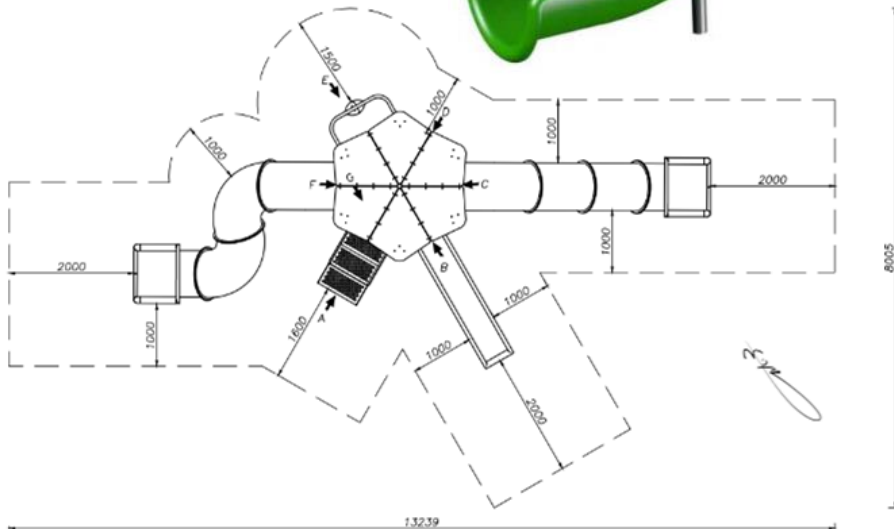

מתקנים משולבים

מתקן משוב "טופז"
מערכת העברה (מותאם ותוכנן לחיבור 2
שטחים עם שביל באמצע)
מק"ט Cpz-103

חומרים

עמודים: ברזל מגולוון
פלסטיק HDPE
מגלשות פלסטיק מנופח/ פלסטיק
קירות: עץ.
שטח בטיחות: 9.75*17.9 מ"ר

מתאים לגילאים: 3-14
גובה נפילה: 2.7 מ'
מספר משתתפים: 49

מתקנים משולבים

מתקן משולב "אוניקס"
מערכת העברה (נגיש לבעלי מוגבלויות) מק"ט
cpz-107

חומרים

עמודים: ברזל מגולוון
פאנלים: HDPE
מגלשה ספיראלית: פלסטיק
מגלשה 1.0: פלסטיק מנופח

מתאים לגלמים: 3 ומעלה
גובה: 3.12 מ'
מספר משתתפים: 52
שטח בטיחות: 16.0 על 13.0 מ"

מתקנים משולבים

מתקן משולב "סמבה" מק"ט Pz-214C

חומרים:

משטח דריכה: HDPE
עמודים ומוט מסולסל: ברזל מגולוון.
מגלשה: פלסטיק.
שטח בטיחות: 8.0*13.3 מ"ר.