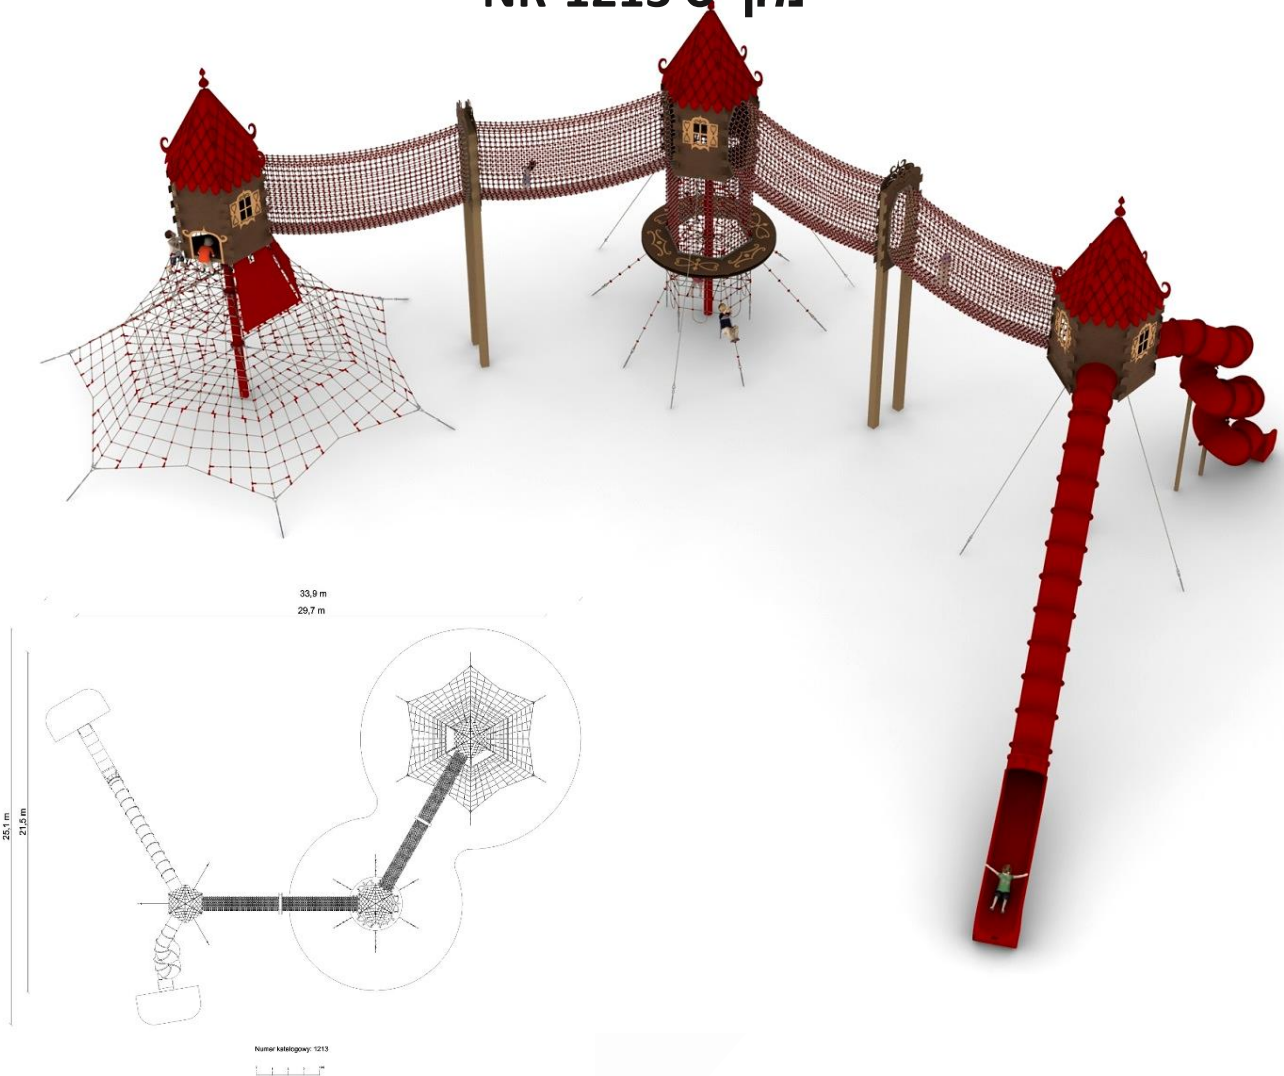

מתקן חבלים "אפסילון" מק"ט NR-1401

האלמנט המבני העיקרי הוא מסגרת פלדה עשוי צינור עם קוטר של 139.7 מ"מ, אשר מוגן מפני קורוזיה. אטרקציה נוספת היא: משפך חבלים וקווים מטפסים - 8 יח'. מבנה החבל עשוי מחבל פוליאמיד, ארוג, מודבק, מחוזק עם מחרוזות פלדה מגולוונים. הקוטר של החבל הוא 18 מ"מ. האלמנטים המחברים של החבלים עשויים מפלסטיק ואלומיניום. המרכיבים המחברים בין החבלים לבין המסגרת עשויים נירוסטה. המכשיר מעוגן באדמה עם יסודות בטון מזוין.

אורך: 18.5 מ'
רוחב: 8.2 מ'
גובה: 3.0 מ'
קבוצת גיל: מגיל 3 עד 14 שנים
גובה נפילה: 3.0 מ'
היסודות ממוקמים בעומק 0.8 מ'

מתקן חבלים "לכידה" מק"ט NR 1205

האלמנט המבני העיקרי הוא מסגרת פלדה עשוי צינור עם קוטר של 139.7 מ"מ, אשר מוגן מפני קורוזיה. אטרקציה נוספת היא: משפך חבלים וקווים מטפסים - 8 יח'. מבנה החבל עשוי מחבל פוליאמיד, ארוג, מודבק, מחוזק עם מחרוזות פלדה מגולוונים. הקוטר של החבל הוא 18 מ"מ. האלמנטים המחברים של החבלים עשויים מפלסטיק ואלומיניום. המרכיבים המחברים בין החבלים לבין המסגרת עשויים נירוסטה. המכשיר מעוגן באדמה עם יסודות בטון מזוין.

אורך: 42.8 מ'
רוחב: 32.8 מ'
גובה: 8.0 מ'
קבוצת גיל: מגיל 5 עד 14 שנים
גובה נפילה: 3.0 מ'
היסודות ממוקמים בעומק 1 מ'

מתקני אקסטרים

מתקן אתגרי משולב "גשר הקוסמים" מק"ט NR-1213

חומרים:
אורך: 29 מ'
רוחב: 21 מ'
גובה: 9.7 מ'
עמודים: ברזל מגולוון
חבלים: חבלים עשויים מכבלי מתכת מצופה פוליפרופילן.
פאנלים: HDPE עובי 18 מ"מ.