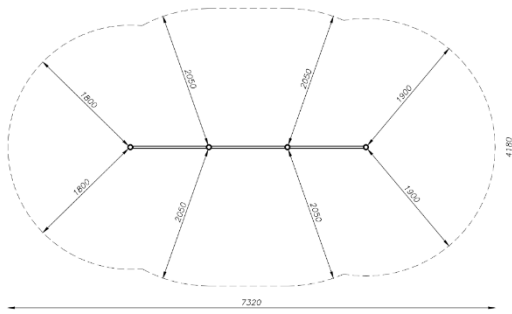

מתקני כושר

מתקן מתח 3 שלבים מק"ט PZ-512B

חומרים:

בסיס מתקן ועמודים: מתכת מגולוונת
צבועה בצבע אפוקסי
שטח בטיחות: 4.18x7.32 מ"ר.

גילאים: 14 ומעלה
מס' משתתפים: 3
גובה מתקן: 2.10 מ'