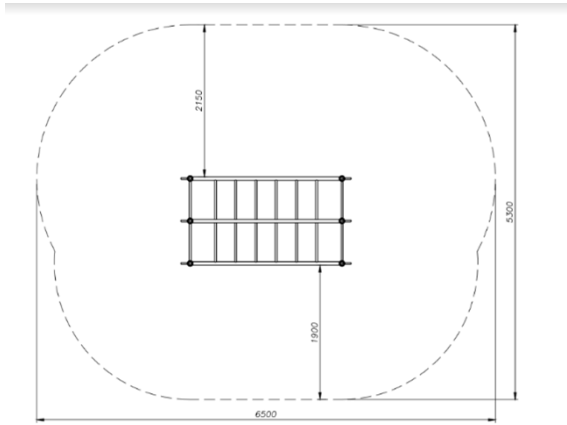

מתקני כושר

מתקן עם 2 שלבים מק"ט PZ-510

חומרים:

בסיס מתקן ועמודים: מתכת מגולוונת
צבועה בצבע אפוקסי
שטח בטיחות: 6.5X5.3 מ"ר.

גילאים: 14 ומעלה
מס' משתתפים: 2
גובה מתקן: 2.49 מ'

מתקן כושר משושה מק"ט cpz-729

חומרים: