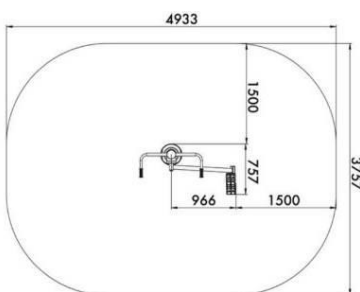

מתקן "שיווי משקל" מק"ט RF-0104

אימון רגליים, מותניים, ירכיים
 ושרירי הבטן. פעילות גופנית זו
 משפרת את זרימת הדם ושיווי
 המשקל.

יש לאחוז בחוזקה במעקה, לעמוד
 עם שתי הרגליים על הרציף ולנוע
 מצד לצד.

מיועד לגלאי: 14 ומעלה
 מס' משתתפים: 1
 משקל מקסימלי 160 ק"ג