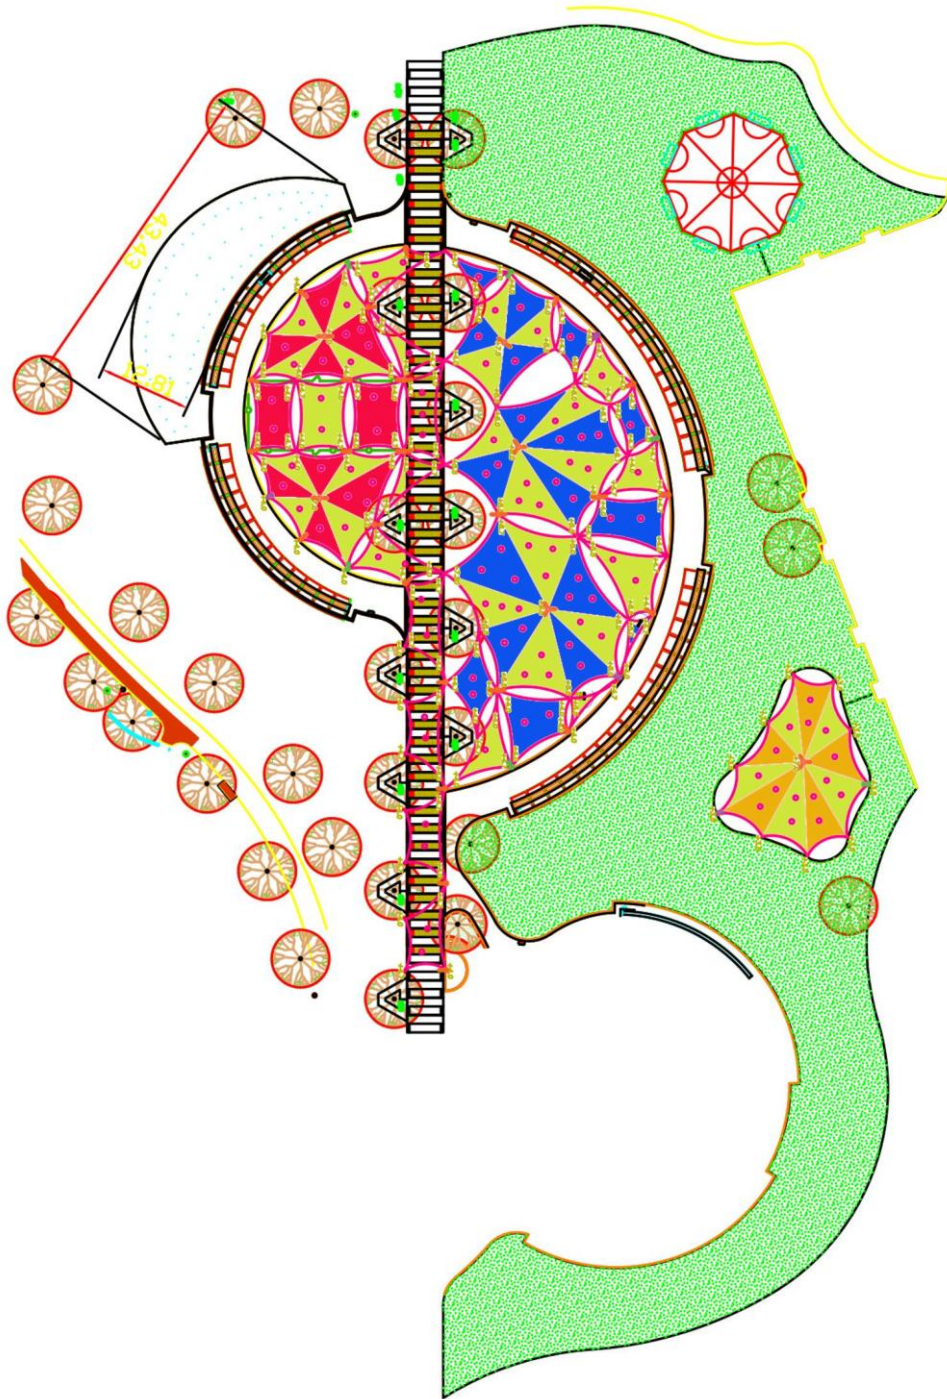

תכנון הצללה