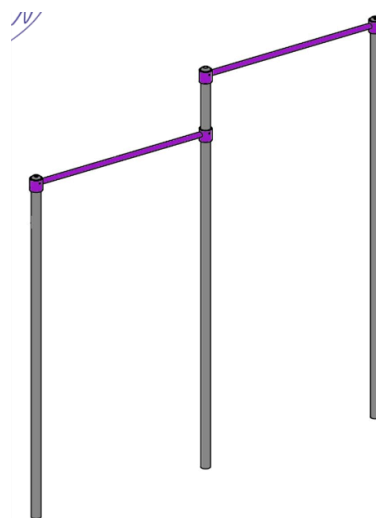

מתקן מתח 2 מתחים מק"ט PZ-512c

חומרים:

בסיס מתקן ועמודים: מתכת מגולוונת
צבועה בצבע אפוקסי
שטח בטיחות: 4.2x6.3 מ"ר.

גילאים: 14 ומעלה
מס' משתתפים: 2
גובה מתקן: 2.20 מ'