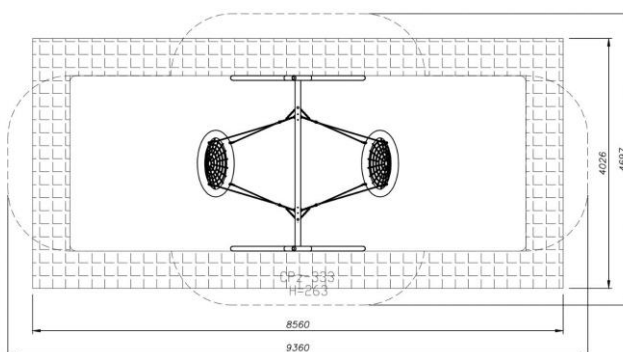

נדנדת קן ציפור מק"ט CPZ-333

חומרים:

המבנה התומך עשוי צינורות עגולים עשויים נירוסטה (כרום).
מחברים העמידים בפני תנאי מזג האוויר.
המטוטלת עם אלמנטים הזזה חסינים לקרוזיה
מושב: צינור נירוסטה עטוף בחבל פוליפרופילן.

קבוצת גיל: 3-14 שנים
מס' משתמשים: 2
גובה מתקן: 2.63 מ'